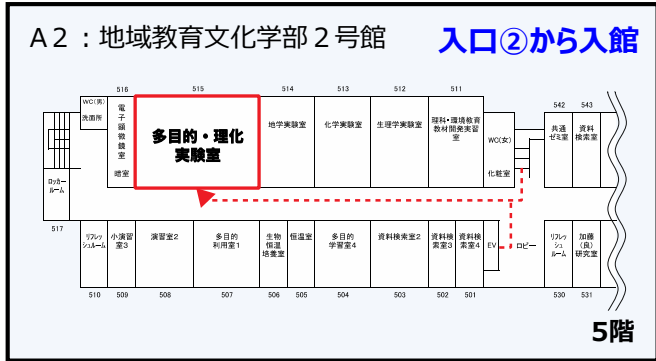

山形大学教員免許状更新講習会場案内

(小白川キャンパス 7月開催分)

迷った場合は、社会連携推進室
(628-4712) へご連絡ください。

7/18(日)
【選択】中・高家庭科で取り組む探究型学習
(家族領域・食領域)
地域教育文化学部 1号館 3階 133 演習室

7/27(火)
【選択】身近な地学教材の実験実習(地学)
地域教育文化学部 2号館 5階
多目的・理化学実験実習室

7/25(日)
【選択】音楽科の学習指導(編曲法)
～教科書教材を活用した編曲の実践～
地域教育文化学部文化ホール

図中の▲マークは、各棟の入り口を示しています

7/24(土)
【選択】生徒指導の理論と方法
基盤教育1号館 1階 112 教室

7/24(土)
【選択】社会科地理地図を作って
使う・活断層を探す
基盤教育1号館 2階 情報処理1