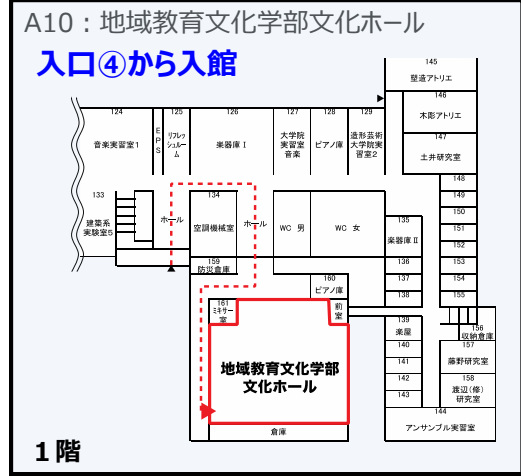

山形大学教員免許状更新講習会場案内

(小白川キャンパス 7月開催分)

迷った場合は、社会連携推進室
(628-4712) へご連絡ください。

7/18(日)
【選択】中・高家庭科で取り組む探究型学習
(家族領域・食領域)
地域教育文化学部 1号館 3階 133 演習室

7/27(火)
【選択】身近な地学教材の実験実習(地学)
地域教育文化学部 2号館 5階
多目的・理化学実験実習室

7/25(日)
【選択】音楽科の学習指導(編曲法)
～教科書教材を活用した編曲の実践～
地域教育文化学部文化ホール

図中の▲マークは、各棟の入り口を示しています

7/24(土)
【選択】生徒指導の理論と方法
基盤教育1号館 1階 112 教室

7/24(土)
【選択】社会科地理地図を作って
使う・活断層を探す
基盤教育1号館 2階 情報処理1