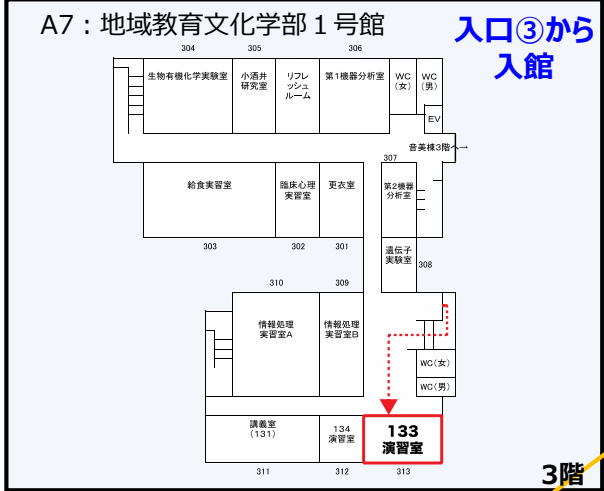

山形大学教員免許状更新講習会場案内

(小白川キャンパス 7月開催分)

迷った場合は、社会連携推進室
(628-4712) へご連絡ください。

7/18(日)
【選択】中・高家庭科で取り組む探究型学習
(家族領域・食領域)
地域教育文化学部 1号館 3階 133 演習室

7/27(火)
【選択】身近な地学教材の実験実習(地学)
地域教育文化学部 2号館 5階
多目的・理化学実験実習室

7/25(日)
【選択】音楽科の学習指導(編曲法)
～教科書教材を活用した編曲の実践～
地域教育文化学部文化ホール

図中の▲マークは、各棟の入り口を示しています

7/24(土)
【選択】生徒指導の理論と方法
基盤教育1号館 1階 112 教室

7/24(土)
【選択】社会科地理地図を作って
使う・活断層を探す
基盤教育1号館 2階 情報処理1