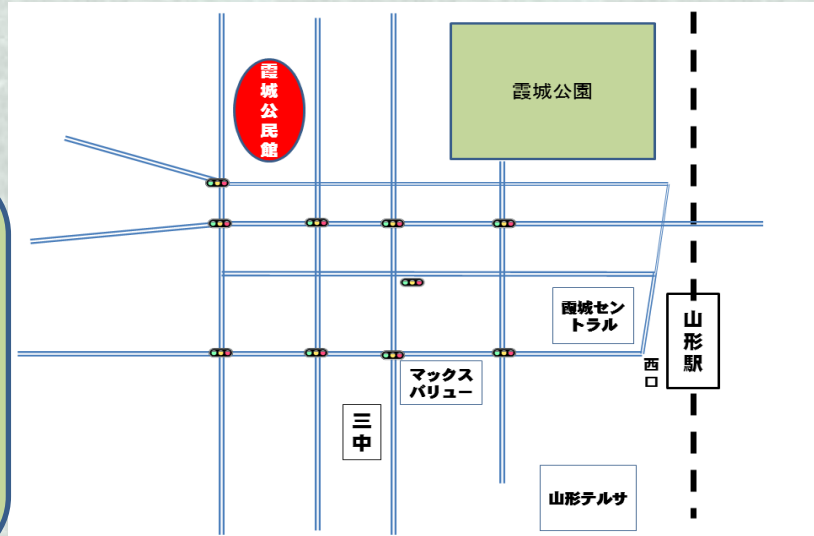

○定員／一般市民 300名（定員になり次第締め切らせていただきます。）

※駐車台数に限りがありますので、  
公共交通機関をご利用願います。

お問い合わせ先

山形大学渉外部渉外課

〒990-8560

山形市小白川町一丁目4-12

TEL：023-628-4843 FAX：023-628-4849

E-mail：k-sangaku@jm.kj.yamagata-u.ac.jp