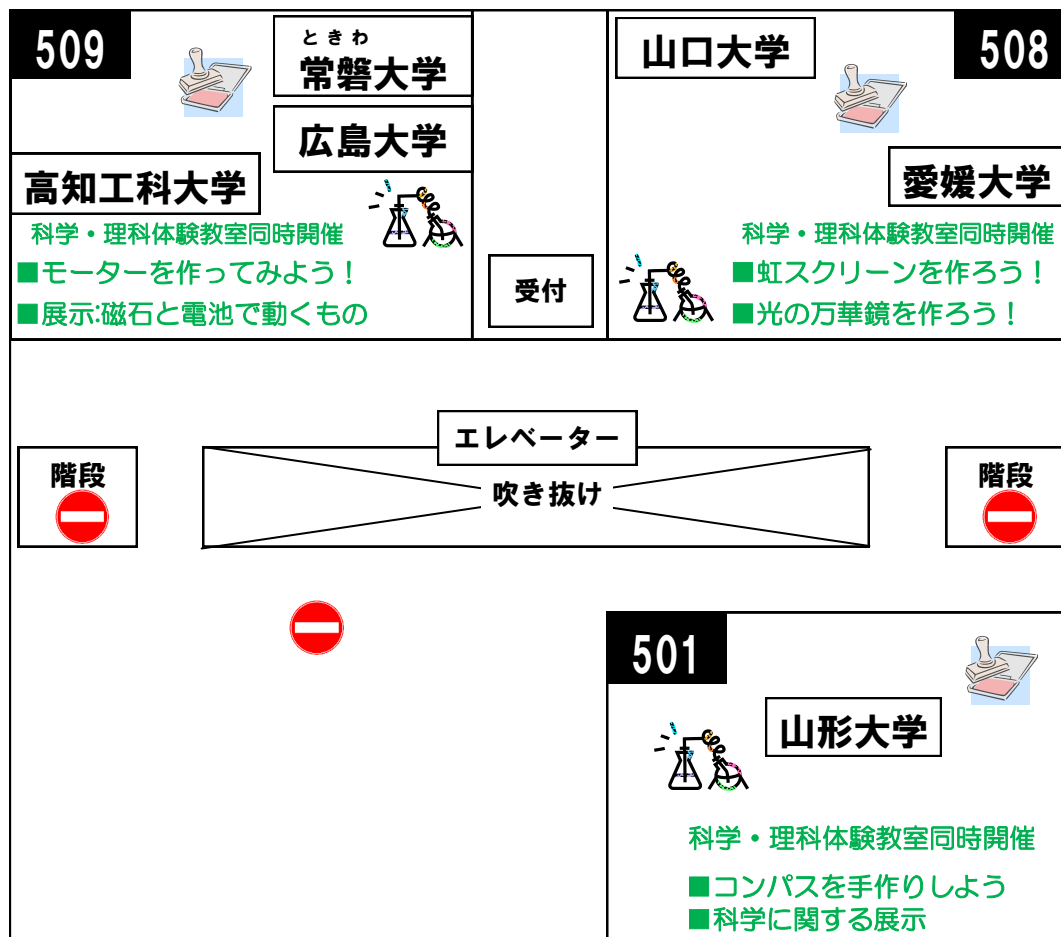

めざせ！CICマスター！！

大学スタンプラリー2015

＊科学・理科体験教室 同時開催＊

CIC5階で、6大学の
スタンプ・シールを集めて、
大学グッズをもらおう！

スタンプ・シールを集める大学

ときわ
山形大学・常磐大学（茨城）・広島大学
山口大学・愛媛大学・高知工科大学
全部で6大学！

CIC（キャンパス・イノベーションセンター）では・・・
全国の国立大学・公立大学・私立大学の、首都圏において様々な活動を行っています！

大学記入欄

山形大学

YAMAGATA UNIVERSITY

山形大学は、東日本で有数の規模を誇る総合大学です。これからの季節、秋は紅葉狩りや芋煮会、冬は樹氷の中でスキー。

四季の美しさを実感できる恵まれた環境の中で1万人もの学生が勉学に励んでいます。

ここにスタンプを押すか
シールを貼ってね☆

YAMAGUCHI UNIVERSITY 山口大学

山口大学は来る2015年に創基200周年を迎える大変歴史のある大学です。