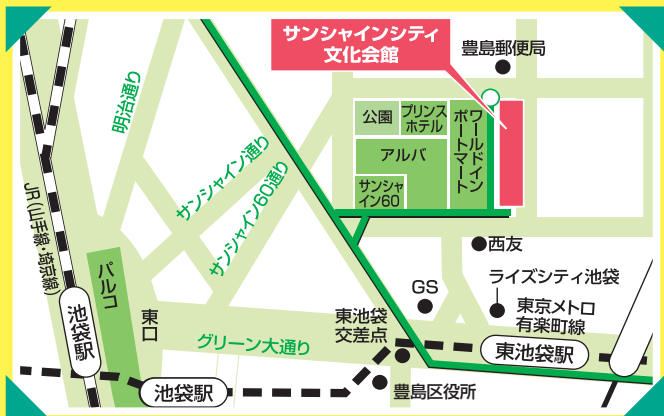

さい だい
最大規模

しゅ さい ねん ど
JASSO主催 2023年度

STUDY in JAPAN

がい こく じん がく せい
外国人学生のための

しん がく せつ めい かい
進学説明会

にゅう じょう む りょう よ やく ふ よう
入場無料/予約不要

がいこくじんがくせい しんがくせつめいかい
●外国人学生のための進学説明会とは……

さんかきかん かく にゅうしたんどうしゃなど ちよくせつはなしき そうだん
参加機関の各ブースで、入試担当者等から直接話を聞いたり、相談したりすることができます。また、総合相談コーナーでは、進路相談や勉強の仕方などの個別相談を実施しています。

だいがくいんしんがくそうだんとくせつ せっち だいがくいん しんがく めざ ひと しんる まよ ぜひにほんさいだいきゅう きほ ほんせつめいかい こ
大学院進学相談特設スペースも設置しているので、大学院の進学を目指す人も、まだ進路に迷っている人も、是非日本最大級の規模を誇る本説明会にお越しください。

イベント内容

- 大学・短大・高等専門学校・専門学校個別相談
- 進路・在留資格など総合相談
- 書籍販売
- 先輩留学生相談
- 日本留学試験(EJU)相談
- TOEFL®相談
- 生活安全情報(東京会場のみ)

とう きょう **東京 TOKYO**

おお さか **大阪 OSAKA**

6/24 SAT 10:00
土 16:00

7/8 SAT 10:00
土 16:00

137 機関が参加!

- 大学・短期大学 104大学
- 高等専門学校 1機関
- 専門学校 32校

98 機関が参加!

- 大学・短期大学 71大学
- 高等専門学校 1機関
- 専門学校 26校

かい じょう
会場

いけ ぶくろ
池袋サンシャインシティ
文化会館 2F展示ホールD

かい じょう
会場

うめ だ
梅田スカイビル
タワーウエスト 10Fアウラホール・3Fステラホール

- JR・東京メトロ・西武線・東武線「池袋駅(東口)」から徒歩8分!
- 東京メトロ有楽町線「東池袋駅(6・7番出口)」から徒歩3分!

- JR「大阪駅(中央北口)」から徒歩9分!
- 大阪メトロ御堂筋線「梅田駅(5番出口)」から徒歩9分!
- 阪急「大阪梅田駅(茶屋町口)」から徒歩9分!