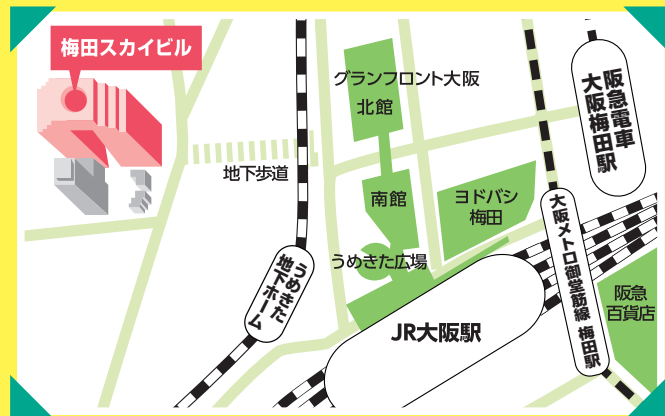

だいがくいんしんがくそうだんとくせつ せっち だいがくいん しんがく めざ ひと しんる まよ ぜひにほんさいだいきゅう きほ ほんせつめいかい こ
大学院進学相談特設スペースも設置しているので、大学院の進学を目指す人も、まだ進路に迷っている人も、是非日本最大級の規模を誇る本説明会にお越しください。

イベント内容

- 大学・短大・高等専門学校・専門学校個別相談
- 進路・在留資格など総合相談
- 書籍販売
- 先輩留学生相談
- 日本留学試験(EJU)相談
- TOEFL®相談
- 生活安全情報(東京会場のみ)

とう きょう **東京 TOKYO**

おお さか **大阪 OSAKA**

6/24 SAT 10:00
土 16:00

7/8 SAT 10:00
土 16:00

137 機関が参加!

- 大学・短期大学 104大学
- 高等専門学校 1機関
- 専門学校 32校

98 機関が参加!

- 大学・短期大学 71大学
- 高等専門学校 1機関
- 専門学校 26校

かい じょう
会場

いけ ぶくろ
池袋サンシャインシティ
文化会館 2F展示ホールD

かい じょう
会場

うめ だ
梅田スカイビル
タワーウエスト 10Fアウラホール・3Fステラホール

- JR・東京メトロ・西武線・東武線「池袋駅(東口)」から徒歩8分!
- 東京メトロ有楽町線「東池袋駅(6・7番出口)」から徒歩3分!

- JR「大阪駅(中央北口)」から徒歩9分!
- 大阪メトロ御堂筋線「梅田駅(5番出口)」から徒歩9分!
- 阪急「大阪梅田駅(茶屋町口)」から徒歩9分!

主 催: 独立行政法人 日本学生支援機構 (JASSO)

TEL: 03-5520-6111 <https://www.jasso.go.jp>

運営事務局: 株式会社 南海国際旅行

〒556-0011 大阪府大阪市浪速区難波中1-10-4 南海SK難波ビル8F
TEL: 06-6641-4010 Mail: jigyos-osa@geo-nti.co.jp

<https://www.shingaku.jasso.go.jp>