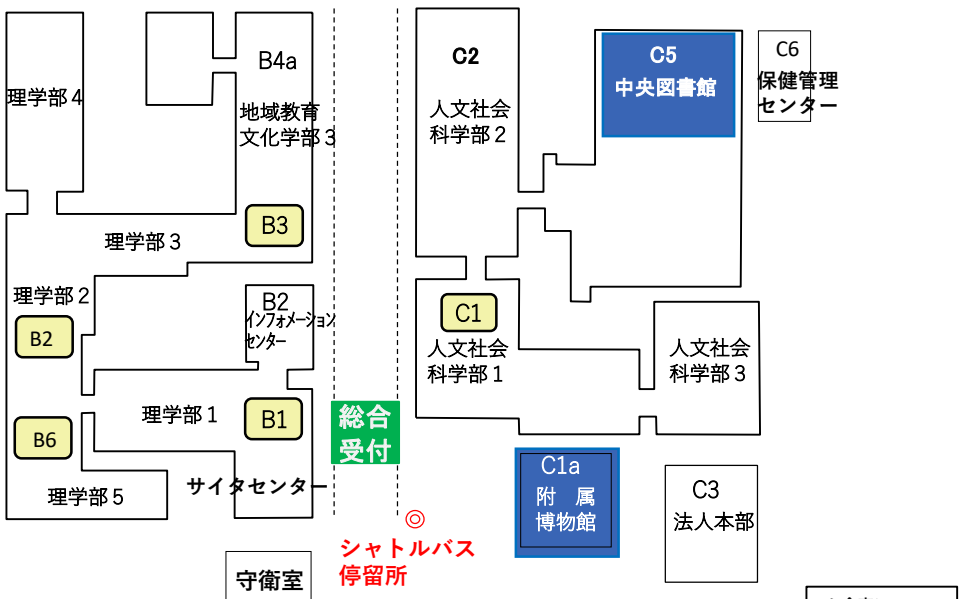

オープンキャンパス2024案内図

で表示している建物への
出入りは自由です。
(飲食禁止)

総合
受付

シャトルバス
停留所

正門

お食事について

A8 厚生会館
食堂営業時間 11:00~13:30
1階(定食)2階(麺)入口付近(お弁当)
コンビニCiel営業時間 11:00~15:00

A9 大学会館
食堂営業時間 11:00~13:45 (ラストオーダー13:30)

※入人は「人文社会科学部」、地は「地域教育文化学部」、理は「理学部」、学環は「社会共創デジタル学環」共は「共通」のプログラムです。

A1 基盤教育1号館(人文社会科学部関連)		
人	学部説明・学生生活紹介	1階112
人	模擬講義(人間文化/グローバル・スタディーズコース)	2階
人	模擬講義(総合法律/地域公共政策/経済・マネジメントコース)	3階
人	個別相談コーナー	2階124
人	学部紹介動画視聴室	1階111

A2 基盤教育1号館(人文社会科学部関連)		
人	学生による研究発表・研究成果ポスター展示	1階学生多目的室

A6 基盤教育2号館(地域教育文化学部関連)		
地	学部説明会	2階221・222
地	コース説明会(児童教育コース)	2階221・222
地	養護教諭特別説明会	1階211
地	入試個別相談コーナー	1階213

A7 地域教育文化学部1号館(地域教育文化学部関連)		
地	学生・教員との交流会(文化創生コース・食)	1階112
地	学生・教員との交流会(文化創生コース・スポーツ)	1階113
地	学生・教員との交流会(文化創生コース・心理)	1階114

A10 文化ホール(地域教育文化学部関連)		
地	学生・教員との交流会(文化創生コース・音楽)	1階文化ホール

A11 地域教育文化学部音楽校舎		
地	学生・教員との交流会(文化創生コース・美術)	3階132

B1	B2	B3	理学部1号館・2号館・3号館
理	学生との交流会(化学)		1階14番講義室
理	学生との交流会(生物学)		1階12番講義室
理	学生との交流会(地球科学)		1階11番講義室
理	体験入学(データサイエンス)		2階32番講義室
理	体験入学(物理学)		1階13番講義室
理	体験入学(化学①)		SCITA LAB
理	体験入学(化学②)		2階210学生実験室