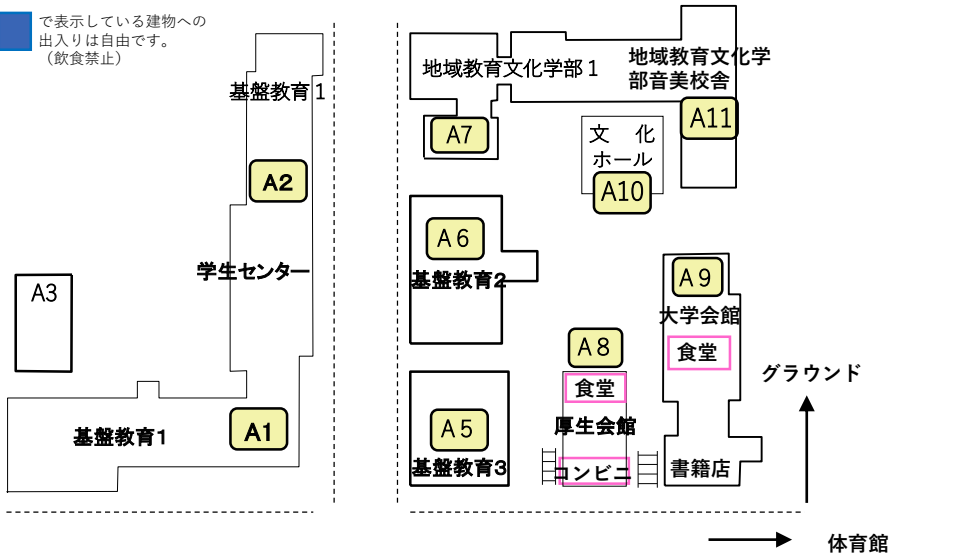

オープンキャンパス2024案内図

で表示している建物への
出入りは自由です。
(飲食禁止)

総合
受付

シャトルバス
停留所

正門

お食事について

A8 厚生会館
食堂営業時間 11:00~13:30
1階(定食)2階(麺)入口付近(お弁当)
コンビニCiel営業時間 11:00~15:00

A9 大学会館
食堂営業時間 11:00~13:45 (ラストオーダー13:30)

※入人は「人文社会科学部」、地は「地域教育文化学部」、理は「理学部」、学環は「社会共創デジタル学環」共は「共通」のプログラムです。

A1 基盤教育1号館(人文社会科学部関連)		
人	学部説明・学生生活紹介	1階112
人	模擬講義(人間文化/グローバル・スタディーズコース)	2階
人	模擬講義(総合法律/地域公共政策/経済・マネジメントコース)	3階
人	個別相談コーナー	2階124
人	学部紹介動画視聴室	1階111

A2 基盤教育1号館(人文社会科学部関連)		
人	学生による研究発表・研究成果ポスター展示	1階学生多目的室

A6 基盤教育2号館(地域教育文化学部関連)		
地	学部説明会	2階221・222
地	コース説明会(児童教育コース)	2階221・222
地	養護教諭特別説明会	1階211
地	入試個別相談コーナー	1階213

A7 地域教育文化学部1号館(地域教育文化学部関連)		
地	学生・教員との交流会(文化創生コース・食)	1階112
地	学生・教員との交流会(文化創生コース・スポーツ)	1階113
地	学生・教員との交流会(文化創生コース・心理)	1階114

A10 文化ホール(地域教育文化学部関連)		
地	学生・教員との交流会(文化創生コース・音楽)	1階文化ホール

A11 地域教育文化学部音楽校舎		
地	学生・教員との交流会(文化創生コース・美術)	3階132

B1	B2	B3	理学部1号館・2号館・3号館
理	学生との交流会(化学)		1階14番講義室
理	学生との交流会(生物学)		1階12番講義室
理	学生との交流会(地球科学)		1階11番講義室
理	体験入学(データサイエンス)		2階32番講義室
理	体験入学(物理学)		1階13番講義室
理	体験入学(化学①)		SCITA LAB
理	体験入学(化学②)		2階210学生実験室