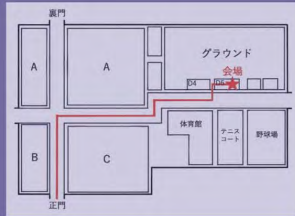

### 活動場所

山形大学小白川キャンパス  
テニスコート脇サークル棟 (D5)  
2階共同練習室

※詳しい行き方はTwitterまたは  
オープンチャットにて写真で掲載しています。

高校演劇で多くみられる大ホール系とは違い、  
30席ほどの客席と舞台までの距離が魅力の小劇場系を  
中心にジャンルを問わず年3～4回の公演を行っています。

山形大学公認演劇サークル