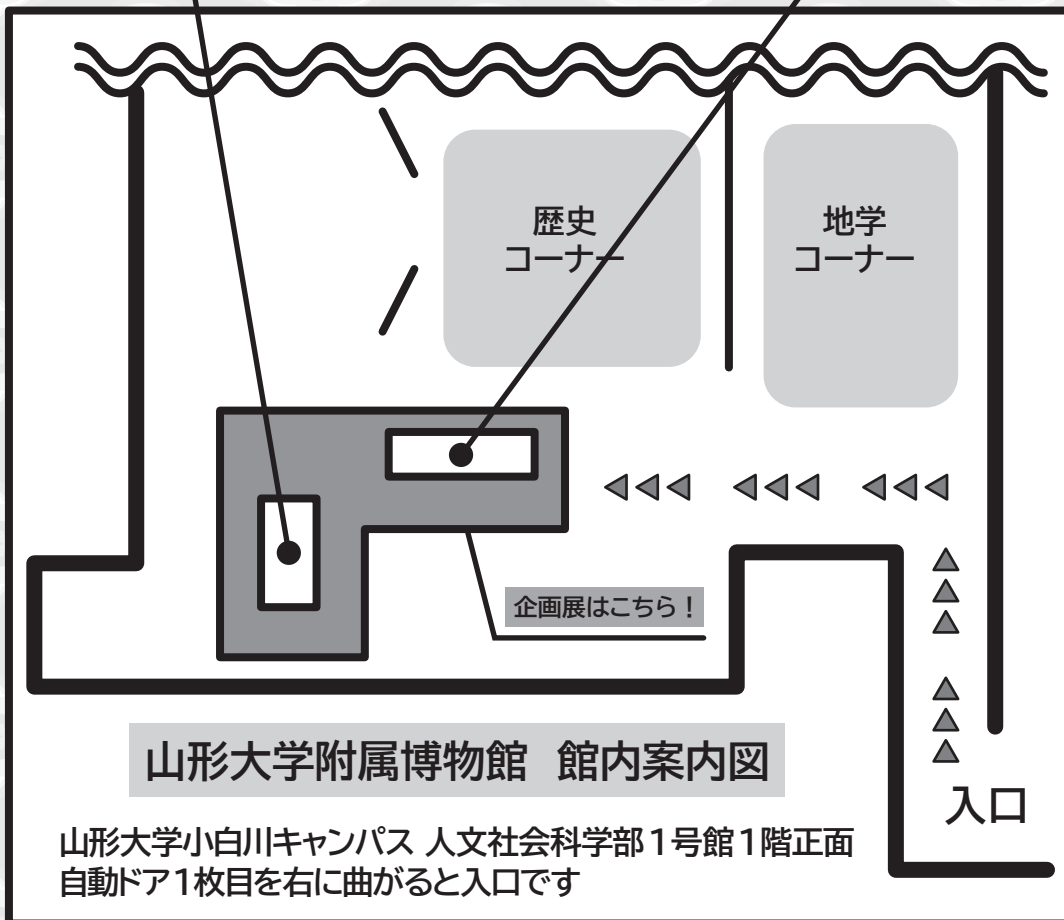

## 山形大学附属博物館 館内案内図

山形大学小白川キャンパス 人文社会科学部1号館1階正面  
自動ドア1枚目を右に曲がると入口です