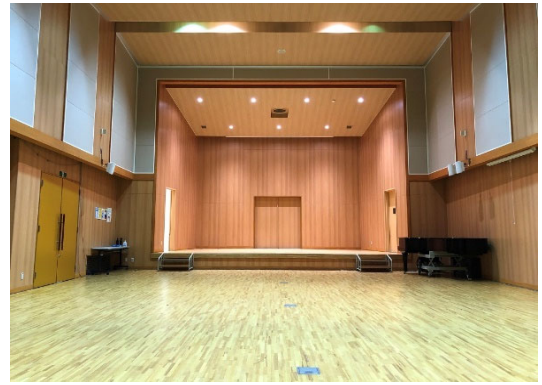

3階 133演習室

3階 134演習室

1階 山形大学文化ホール

3階 プロジェクト実習室

地域教育文化学部2号館

3階 演習室 1

4階 小演習室 1

4階 小演習室 2