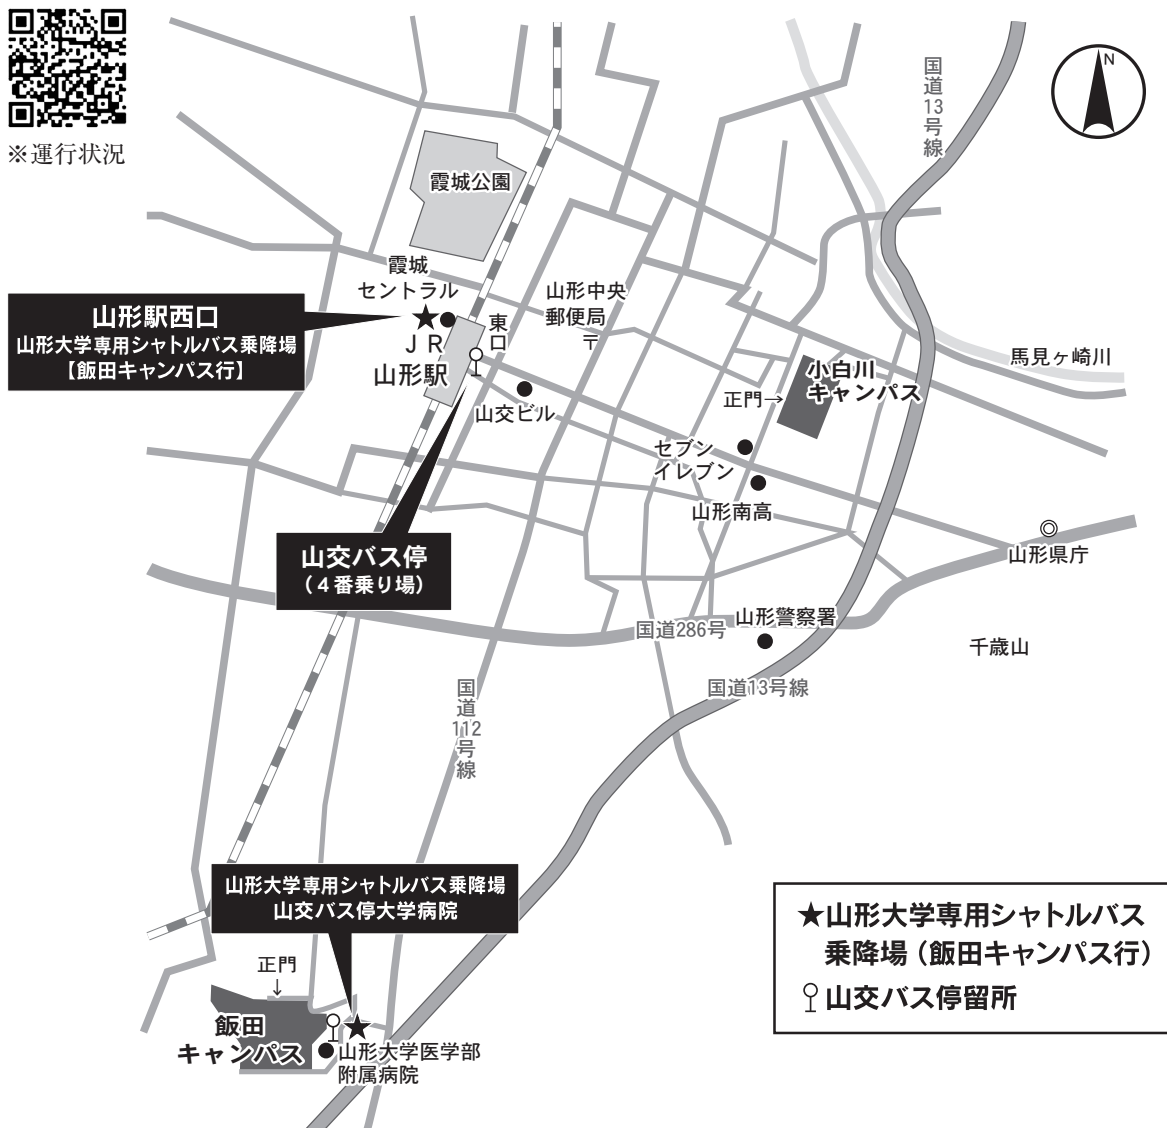

小白川キャンパス

人文社会科学部試験場，地域教育文化学部試験場，理学部試験場，
農学部（山形市(小白川)）試験場 山形市小白川町一丁目4-12

ア ク セ ス		所要時間
徒歩	J R 山形駅東口から，東方へ約2.3km	約 35 分
山形大学 専用シャ トルバス	前日程及び後日程の試験当日には，J R 山形駅東口停留所と小白川キャンパスを結ぶシャトルバスを無料でご利用いただけます。 ・入試当日はキャンパス付近の混雑が予想されますので，時間に余裕をもってお越しください。 ・時刻表等の詳細については，本学ホームページでご確認ください。	約 10 分
市民バス (※)	・ J R 山形駅東口特設停留所から「東部エリア・東原町先回りコース」バス（ベニちゃんバス東くるりん）で「山大前」下車（約9分），徒歩1分 ・ J R 山形駅東口特設停留所から「東部エリア・小荷駄町先回りコース」バス（ベニちゃんバス東くるりん）で「山大前」下車（約19分），徒歩1分 ・時刻表等の詳細については，山形市公式ホームページでご確認ください。 (https://www.city.yamagata-yamagata.lg.jp/)	東原町 先回りコース 約 10 分
		小荷駄町 先回りコース 約 20 分
路線バス (山交バス) (※)	J R 山形駅東口停留所（5番乗り場）から「宝沢・関沢」行きバスで「小白川一丁目」下車（約11分），徒歩3分	約 14 分
	J R 山形駅東口停留所（4番乗り場）から「山形県庁」行きバスで「南高前・山大入口」下車（約7分），徒歩7分	約 14 分
	J R 仙台駅前から「山形駅前」行き高速バスで「南高前・山大入口」下車（約60分），徒歩7分	約 67 分

※運行状況

飯田キャンパス

医学部試験場 山形市飯田西二丁目2-2

ア ク セ ス		所要時間
徒歩	J R 山形駅東口から南方へ約 4 km	約 65 分
山形大学専用シャトルバス (前期日程のみ)	<p>前期日程の試験当日には、J R 山形駅西口と飯田キャンパスを結ぶシャトルバスを無料でご利用いただけます (後期日程は運行しませんのでご注意ください)。</p> <ul style="list-style-type: none"> 入試当日はキャンパス付近の混雑が予想されますので、時間に余裕をもってお越しください。 時刻表等の詳細については、本学ホームページでご確認ください。 	約 25 分
路線バス (山交バス) (※)	J R 山形駅東口停留所 (4 番乗り場) から「大学病院・東海大山形高」行きバスで「大学病院」下車	約 15 分

※運行状況

米沢キャンパス

工学部（米沢）試験場 米沢市城南四丁目3-16

※ J R山形駅から J R米沢駅までの所要時間は約45分

ア ク セ ス		所要時間
徒歩	J R米沢駅から南西へ約3.4km	約 55 分
	J R南米沢駅出口から北西へ約 1 km	約 15 分
市民バス	J R米沢駅前停留所から「市街地循環バス右回り（ヨネザアド号（青色のバス）」で「山大正門」下車 ※運行状況： https://www1.busnav.net/yonezawa/	約 15 分
路線バス (山交バス)	J R米沢駅前停留所から「白布温泉」行きバスで「城南二丁目」下車（約 10 分）、徒歩 3 分	約 13 分

河合塾名駅キャンパス名古屋校

工学部（名古屋）試験場

愛知県名古屋市中村区椿町2-1

アクセス（徒歩）	所要時間
J R名古屋駅太閤通口より	約 1 分
名鉄名古屋駅、近鉄名古屋駅、地下鉄名古屋駅より	約 4 分

鶴岡キャンパス**農学部（鶴岡市）試験場** 鶴岡市若葉町1-23

※ J R 山形駅から鶴岡エスモールまでの所要時間は、高速バス約 120 分

ア ク セ ス		所要時間
徒歩	J R 鶴岡駅から南西へ約1.4km	約 20 分
路線バス	J R 鶴岡駅前停留所から「鶴岡市内廻り 3 コース」で「農学部前」下車 ※便数が少ないため、ご利用の際は運行状況をご確認ください。 運行状況： http://www.shonaikotsu.jp/local_bus/route.html#tsuruoka	約 7 分