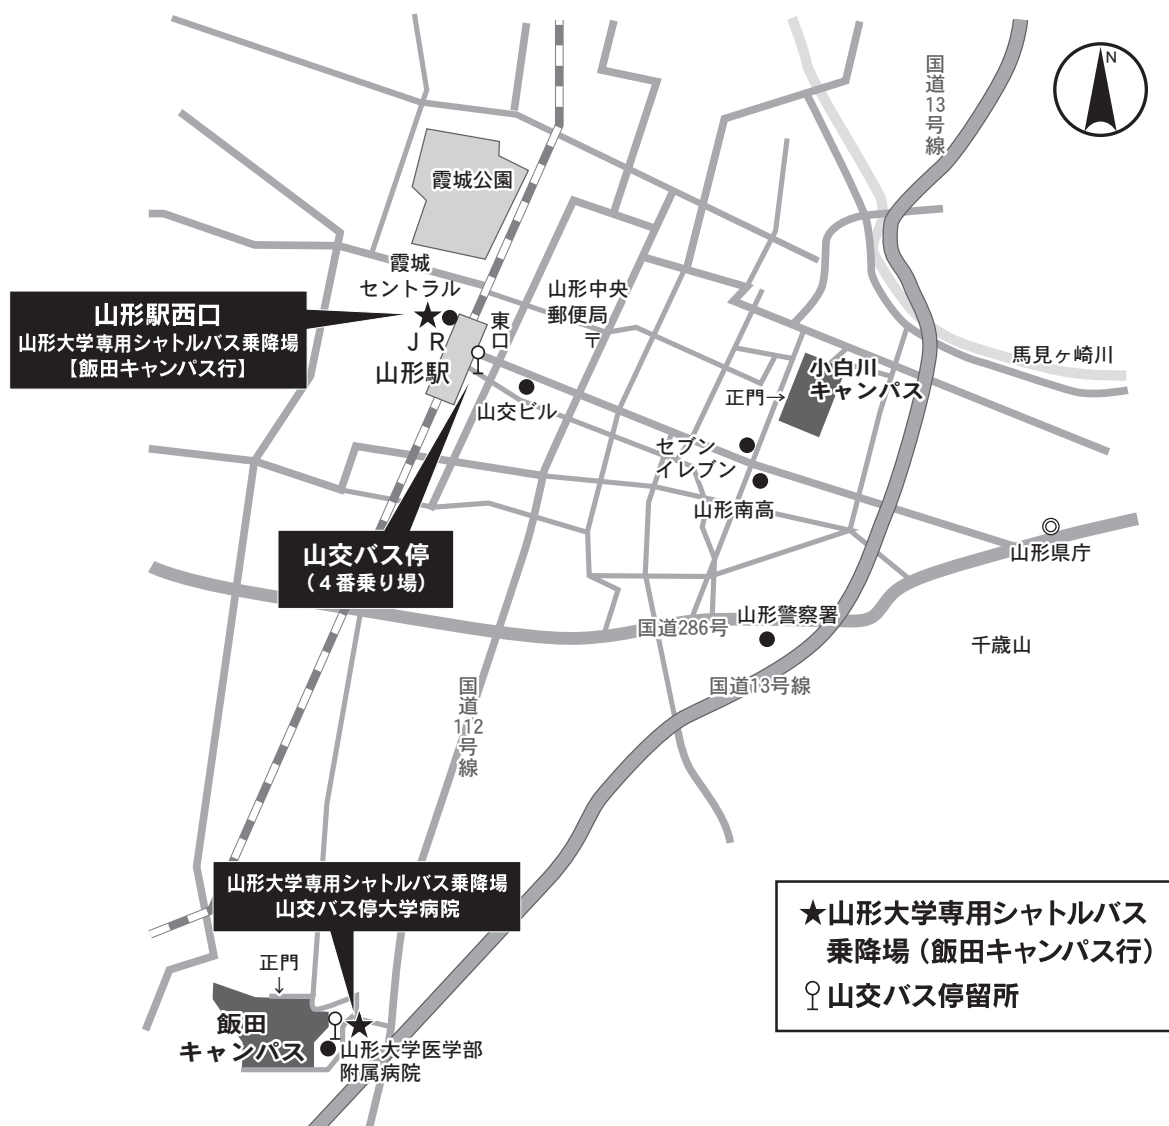

## 19 試験場案内

個別学力検査等は、下記の試験場でそれぞれ実施する予定ですが、各学部の志願者数によっては、学外試験場を設定することがあります。

なお、試験場は、送付する本学受験票に記載してありますので必ず確認してください。試験場の下見を希望される方は、試験前日午後の時間帯に指定の試験場をご確認ください。

## 小白川キャンパス

人文社会科学部試験場，地域教育文化学部試験場，理学部試験場，  
農学部（山形市(小白川)）試験場 山形市小白川町一丁目4-12

ア ク セ ス		所要時間
徒歩	J R 山形駅東口から，東方へ約2.3km	約 35 分
山形大学 専用シャ トルバス	前日程及び後日程の試験当日には，J R 山形駅前停留所と小白川キャンパスを結ぶシャトルバスを無料でご利用いただけます。 ・入試当日はキャンパス付近の混雑が予想されますので，時間に余裕をもってお越しください。 ・時刻表等の詳細については，本学ホームページでご確認ください。	約 10 分
市民バス	・ J R 山形駅前（東口）特設停留所から「東部エリア・東原町先回りコース」バス（ベニちゃんバス東くるりん）で「山大前」下車（約9分），徒歩1分 ・ J R 山形駅前（東口）特設停留所から「東部エリア・小荷駄町先回りコース」バス（ベニちゃんバス東くるりん）で「山大前」下車（約19分），徒歩1分 ・時刻表等の詳細については，山形市公式ホームページでご確認ください。 ( <a href="https://www.city.yamagata-yamagata.lg.jp/">https://www.city.yamagata-yamagata.lg.jp/</a> )	東原町 先回りコース 約 10 分
		小荷駄町 先回りコース 約 20 分
路線バス	J R 山形駅前停留所（5番乗り場）から「沼沢・関沢」行きバスで「小白川一丁目」下車（約11分），徒歩3分	約 14 分
	J R 山形駅前停留所（4番乗り場）から「山形県庁」行きバスで「南高前・山大入口」下車（約7分），徒歩7分	約 14 分
	J R 仙台駅前から「山形駅前」行き高速バスで「南高前・山大入口」下車（約60分），徒歩7分	約 67 分

## 飯田キャンパス

医学部試験場 山形市飯田西二丁目2-2

ア ク セ ス		所要時間
徒歩	J R山形駅東口から南方へ約4 km	約65分
山形大学専用シャトルバス ※前期日程のみ	<p>前期日程の試験当日には、J R山形駅西口と飯田キャンパスを結ぶシャトルバスを無料でご利用いただけます。(後期日程は運行しませんのでご注意ください。)</p> <ul style="list-style-type: none"> <li>入試当日はキャンパス付近の混雑が予想されますので、時間に余裕をもってお越しください。</li> <li>時刻表等の詳細については、本学ホームページでご確認ください。</li> </ul>	約25分
路線バス	J R山形駅前停留所(4番乗り場)から「大学病院・東海大山形高」行きバスで「大学病院」下車	約15分

## 河合塾名駅キャンパス名古屋校

工学部（名古屋）試験場

愛知県名古屋市中村区椿町2-1

アクセス（徒歩）	所要時間
J R 名古屋駅太閤通口より	約 1 分
名鉄名古屋駅、近鉄名古屋駅、地下鉄名古屋駅より	約 4 分