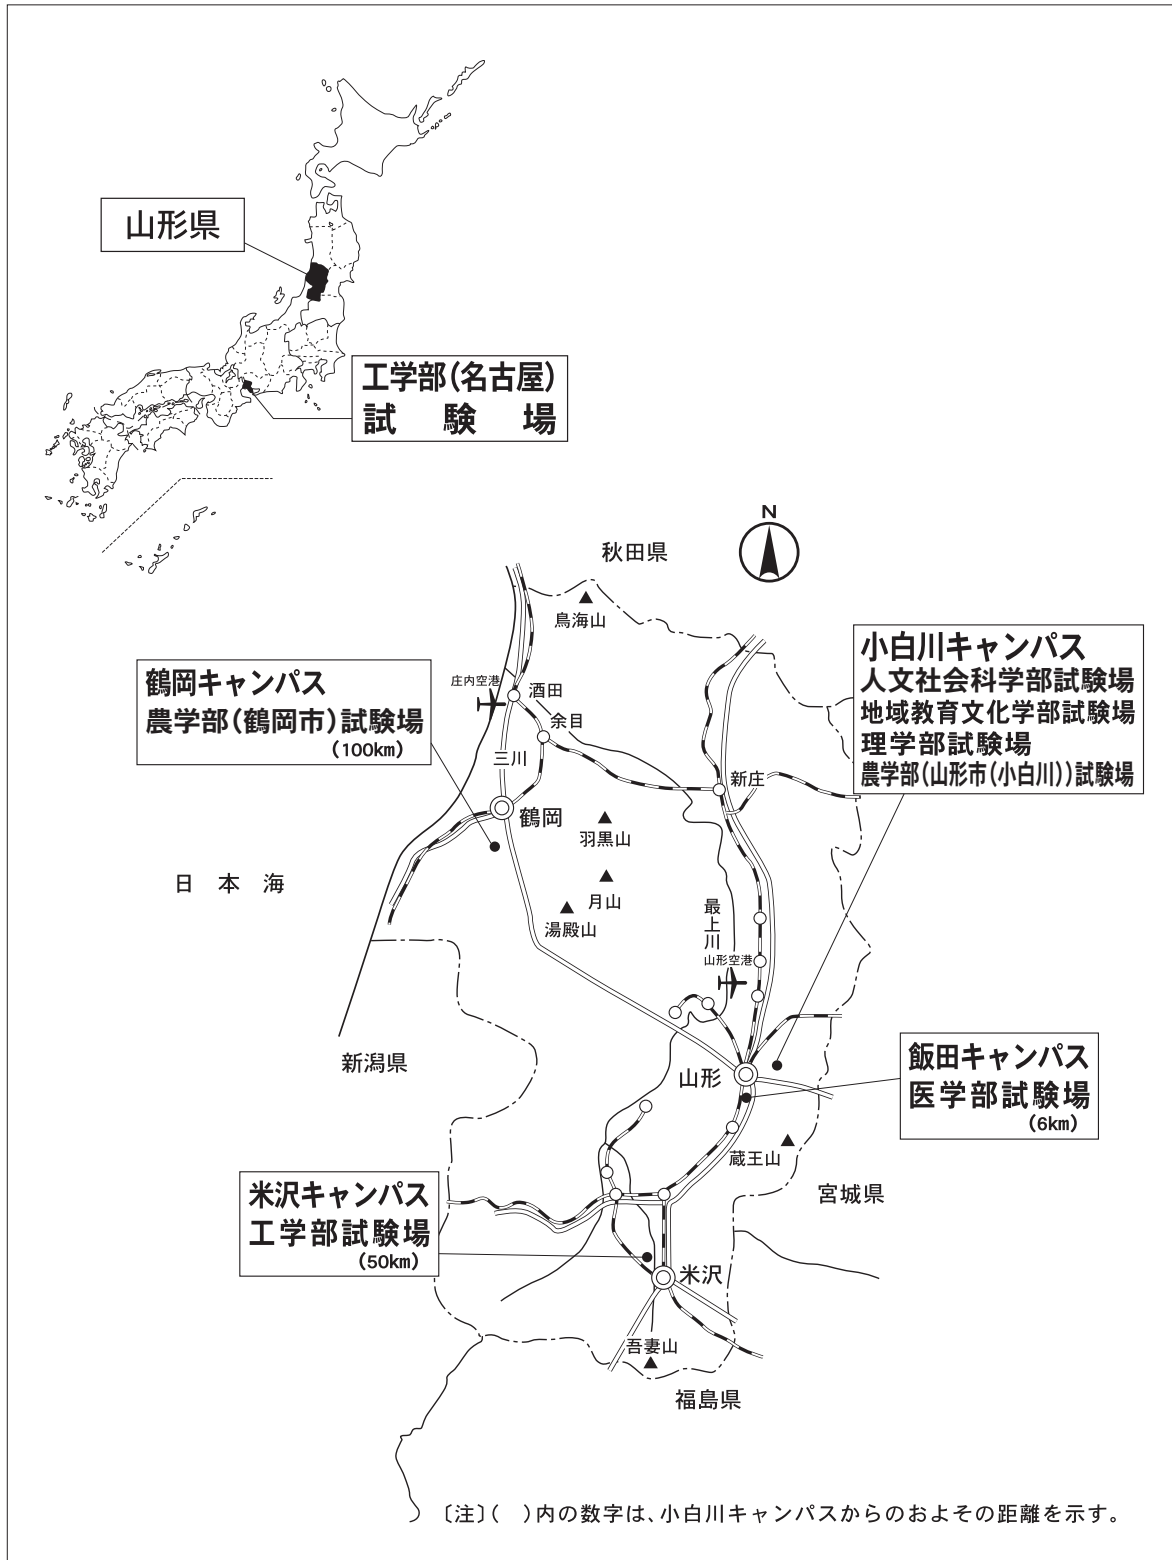

## 19 試験場案内

個別学力検査等は、下記の試験場でそれぞれ実施する予定ですが、各学部の志願者数によっては、学外試験場を設定することがあります。

なお、試験場は、送付する本学受験票に記載してありますので必ず確認してください。試験場の下見を希望される方は、試験前日午後の時間帯に指定の試験場をご確認ください。

## 小白川キャンパス

人文社会科学部試験場，地域教育文化学部試験場，理学部試験場，  
農学部（山形市(小白川)）試験場 山形市小白川町一丁目4-12

ア ク セ ス		所要時間
徒歩	J R 山形駅東口から，東方へ約2.3km	約 35 分
山形大学 専用シャ トルバス	前日程及び後日程の試験当日には，J R 山形駅前停留所と小白川キャンパスを結ぶシャトルバスを無料でご利用いただけます。 ・入試当日はキャンパス付近の混雑が予想されますので，時間に余裕をもってお越しください。 ・時刻表等の詳細については，本学ホームページでご確認ください。	約 10 分
市民バス	・ J R 山形駅前（東口）特設停留所から「東部エリア・東原町先回りコース」バス（ベニちゃんバス東くるりん）で「山大前」下車（約9分），徒歩1分 ・ J R 山形駅前（東口）特設停留所から「東部エリア・小荷駄町先回りコース」バス（ベニちゃんバス東くるりん）で「山大前」下車（約19分），徒歩1分 ・時刻表等の詳細については，山形市公式ホームページでご確認ください。 ( <a href="https://www.city.yamagata-yamagata.lg.jp/">https://www.city.yamagata-yamagata.lg.jp/</a> )	東原町 先回りコース 約 10 分
		小荷駄町 先回りコース 約 20 分
路線バス	J R 山形駅前停留所（5番乗り場）から「沼沢・関沢」行きバスで「小白川一丁目」下車（約11分），徒歩3分	約 14 分
	J R 山形駅前停留所（4番乗り場）から「山形県庁」行きバスで「南高前・山大入口」下車（約7分），徒歩7分	約 14 分
	J R 仙台駅前から「山形駅前」行き高速バスで「南高前・山大入口」下車（約60分），徒歩7分	約 67 分

## 飯田キャンパス

医学部試験場 山形市飯田西二丁目2-2

ア ク セ ス		所要時間
徒歩	J R山形駅東口から南方へ約4 km	約65分
山形大学専用シャトルバス ※前期日程のみ	<p>前期日程の試験当日には、J R山形駅西口と飯田キャンパスを結ぶシャトルバスを無料でご利用いただけます。(後期日程は運行しませんのでご注意ください。)</p> <ul style="list-style-type: none"> <li>入試当日はキャンパス付近の混雑が予想されますので、時間に余裕をもってお越しください。</li> <li>時刻表等の詳細については、本学ホームページでご確認ください。</li> </ul>	約25分
路線バス	J R山形駅前停留所(4番乗り場)から「大学病院・東海大山形高」行きバスで「大学病院」下車	約15分

## 河合塾名駅キャンパス名古屋校

工学部（名古屋）試験場

愛知県名古屋市中村区椿町2-1

アクセス（徒歩）	所要時間
J R 名古屋駅太閤通口より	約 1 分
名鉄名古屋駅、近鉄名古屋駅、地下鉄名古屋駅より	約 4 分