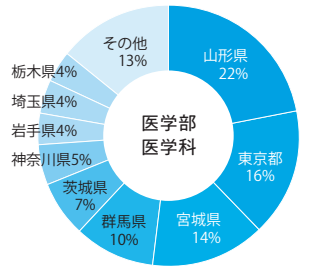

志願者数・入学者数

学部別

合計 入学者数 1,682人 / 志願者数 4,548人

※社会人と外国人留学生を除く。

2024年度における各学部への入学者数の上位県です。

都道府県別

2024年度における都道府県別の入学者数と志願者数です。(都道府県 入学者数/志願者数)

九州地方

福岡県	1/6
佐賀県	0/0
長崎県	0/1
熊本県	2/3
大分県	2/2
宮崎県	2/3
鹿児島県	2/5
沖縄県	2/16

その他(認定試験等)
1/15

中国地方

鳥取県	0/0
島根県	0/1
岡山県	5/11
広島県	1/6
山口県	1/3

近畿地方

三重県	1/8
滋賀県	0/0
京都府	3/11
大阪府	6/20
兵庫県	1/18
奈良県	1/4
和歌山県	0/3

北海道 24/80

東北地方