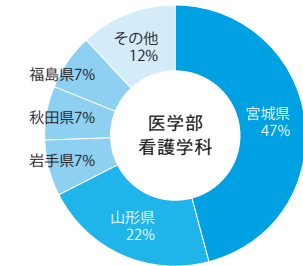

志願者数・入学者数

学部別

合計 入学者数 1,682人 / 志願者数 4,548人

※社会人と外国人留学生を除く。

2024年度における各学部への入学者数の上位県です。

都道府県別

2024年度における都道府県別の入学者数と志願者数です。(都道府県 入学者数/志願者数)

九州地方

福岡県	1/6
佐賀県	0/0
長崎県	0/1
熊本県	2/3
大分県	2/2
宮崎県	2/3
鹿児島県	2/5
沖縄県	2/16

その他(認定試験等)
1/15

中国地方

鳥取県	0/0
島根県	0/1
岡山県	5/11
広島県	1/6
山口県	1/3

近畿地方

三重県	1/8
滋賀県	0/0
京都府	3/11
大阪府	6/20
兵庫県	1/18
奈良県	1/4
和歌山県	0/3

北海道 24/80

東北地方