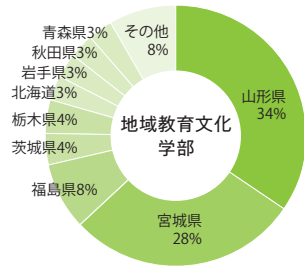

志願者数・入学者数

学部別

合計 入学者数 1,682人 / 志願者数 4,548人

※社会人と外国人留学生を除く。

2024年度における各学部への入学者数の上位県です。

都道府県別

2024年度における都道府県別の入学者数と志願者数です。(都道府県 入学者数/志願者数)

九州地方

福岡県	1/6
佐賀県	0/0
長崎県	0/1
熊本県	2/3
大分県	2/2
宮崎県	2/3
鹿児島県	2/5
沖縄県	2/16

その他(認定試験等)
1/15

中国地方

鳥取県	0/0
島根県	0/1
岡山県	5/11
広島県	1/6
山口県	1/3

近畿地方

三重県	1/8
滋賀県	0/0
京都府	3/11
大阪府	6/20
兵庫県	1/18
奈良県	1/4
和歌山県	0/3

北海道 24/80

東北地方