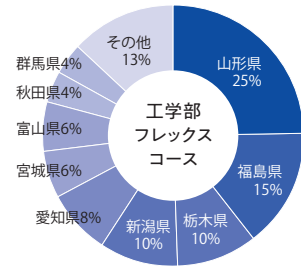

志願者数・入学者数

学部別

合計 入学者数 1,682人 / 志願者数 4,548人

※社会人と外国人留学生を除く。

2024年度における各学部への入学者数の上位県です。

都道府県別

2024年度における都道府県別の入学者数と志願者数です。(都道府県 入学者数/志願者数)

九州地方

福岡県	1/6
佐賀県	0/0
長崎県	0/1
熊本県	2/3
大分県	2/2
宮崎県	2/3
鹿児島県	2/5
沖縄県	2/16

その他(認定試験等)
1/15

中国地方

鳥取県	0/0
島根県	0/1
岡山県	5/11
広島県	1/6
山口県	1/3

近畿地方

三重県	1/8
滋賀県	0/0
京都府	3/11
大阪府	6/20
兵庫県	1/18
奈良県	1/4
和歌山県	0/3

北海道 24/80

東北地方