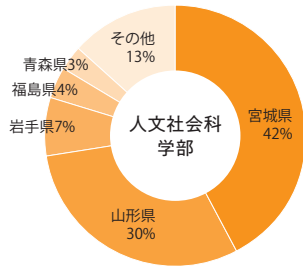

志願者数・入学者数

学部別

合計 入学者数 1,682人 / 志願者数 4,548人

※社会人と外国人留学生を除く。

2024年度における各学部への入学者数の上位県です。

都道府県別

2024年度における都道府県別の入学者数と志願者数です。(都道府県 入学者数/志願者数)

九州地方