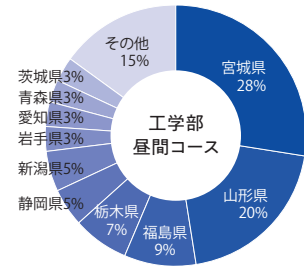

志願者数・入学者数

学部別

合計 入学者数 1,682人 / 志願者数 4,548人

※社会人と外国人留学生を除く。

2024年度における各学部への入学者数の上位県です。

都道府県別

2024年度における都道府県別の入学者数と志願者数です。(都道府県 入学者数/志願者数)

九州地方

福岡県	1/6
佐賀県	0/0
長崎県	0/1
熊本県	2/3
大分県	2/2
宮崎県	2/3
鹿児島県	2/5
沖縄県	2/16

その他(認定試験等)
1/15

中国地方

鳥取県	0/0
島根県	0/1
岡山県	5/11
広島県	1/6
山口県	1/3

近畿地方

三重県	1/8
滋賀県	0/0
京都府	3/11
大阪府	6/20
兵庫県	1/18
奈良県	1/4
和歌山県	0/3

北海道 24/80

東北地方