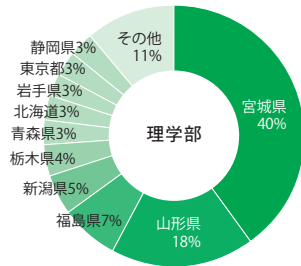

志願者数・入学者数

学部別

合計 入学者数 1,682人 / 志願者数 4,548人

※社会人と外国人留学生を除く。

2024年度における各学部への入学者数の上位県です。

都道府県別

2024年度における都道府県別の入学者数と志願者数です。(都道府県 入学者数/志願者数)

九州地方

福岡県	1/6
佐賀県	0/0
長崎県	0/1
熊本県	2/3
大分県	2/2
宮崎県	2/3
鹿児島県	2/5
沖縄県	2/16

その他(認定試験等)
1/15

中国地方

鳥取県	0/0
島根県	0/1
岡山県	5/11
広島県	1/6
山口県	1/3

近畿地方

三重県	1/8
滋賀県	0/0
京都府	3/11
大阪府	6/20
兵庫県	1/18
奈良県	1/4
和歌山県	0/3

北海道 24/80

東北地方