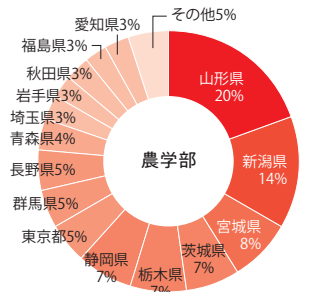

志願者数・入学者数

学部別

合計 入学者数 1,682人 / 志願者数 4,548人

※社会人と外国人留学生を除く。

2024年度における各学部への入学者数の上位県です。

都道府県別

2024年度における都道府県別の入学者数と志願者数です。(都道府県 入学者数/志願者数)

九州地方

福岡県	1/6
佐賀県	0/0
長崎県	0/1
熊本県	2/3
大分県	2/2
宮崎県	2/3
鹿児島県	2/5
沖縄県	2/16

その他(認定試験等)
1/15

中国地方

鳥取県	0/0
島根県	0/1
岡山県	5/11
広島県	1/6
山口県	1/3

近畿地方

三重県	1/8
滋賀県	0/0
京都府	3/11
大阪府	6/20
兵庫県	1/18
奈良県	1/4
和歌山県	0/3

北海道 24/80

東北地方