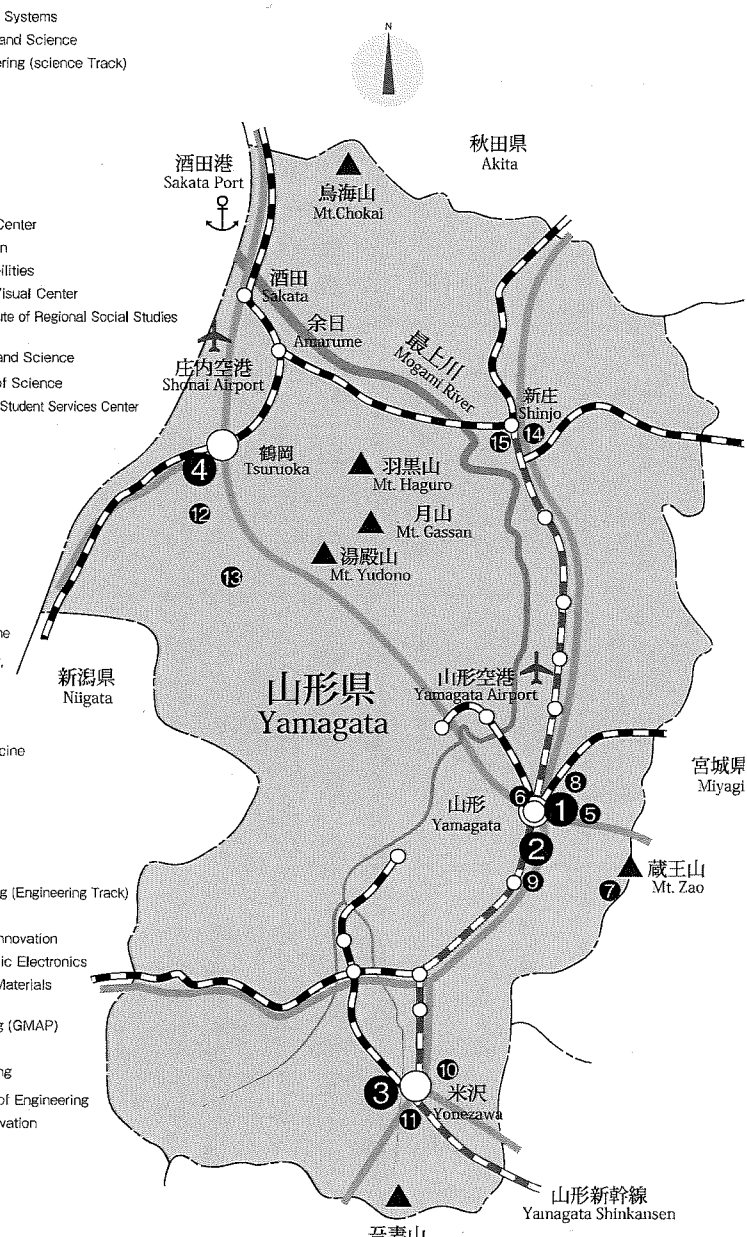

- ⑬農学部附属やまがたフィールド科学センター(演習林) Yamagata Field Science Center (University Forest), Faculty of Agriculture

- ⑭国際事業化研究センター最上サテライト Business Research Institute for Global Innovation Mogami Satellite Office

- ⑮エリアキャンパスもがみ事務局 Mogami Executive Office, Area Campus

- ⑯理学部裏磐梯湖沼実験所 Urabandai Limnological Station, Faculty of Science

- ⑰国際事業化研究センター喜多方サテライト Business Research Institute for Global Innovation Kitakata Satellite Office

- ⑱東京サテライト Tokyo Satellite Office

- ⑲工学部荒川サテライト Faculty of Engineering Arakawa Satellite Office

(注) () 内の数字は、山形地区(小白川)からのおよその距離を示す。
Note: The figures in parentheses () show the approximate distance from the Yamagata area (Kojirakawa).

最寄り駅からの距離、交通機関

所在地略図 Location map

- ①山形大学
Yamagata University
医学部
Faculty of Medicine
大学院医学系研究科
Graduate School of Medical Science
医学部附属病院
Hospital
医学部図書館
Medical Library
医学部メディカルサイエンス推進研究所
Institute for Promotion of Medical Science Research
医学部総合医学教育センター
General Medical Education Center
環境保全センター
Environmental Preservation Center
医学部在宅医療・在宅看護教育センター
Education Center for Home Healthcare and Nursing
医学部がんセンター
Cancer Center

- ③山形駅
Yamagata Railway Station

交通案内

交通機関	バス路線等	乗車場所(※)	所要時間
バス	千歳公園～大学病院口～高松葉山温泉	④	約 10 分 (山交ビル角乗車)
	沼の辺～山形駅～大学病院(東海大山形高)	③	約 15 分 (山形駅乗車)
	山形駅～大学病院口～蔵王温泉	③	約 15 分
タクシー	山形駅～大学病院	③	約 7 分

※③山形駅④バス停留所(山交ビル角)⑤山交ビルバスターミナル
⑥バス停留所(大学病院口)⑦バス停留所(大学病院)