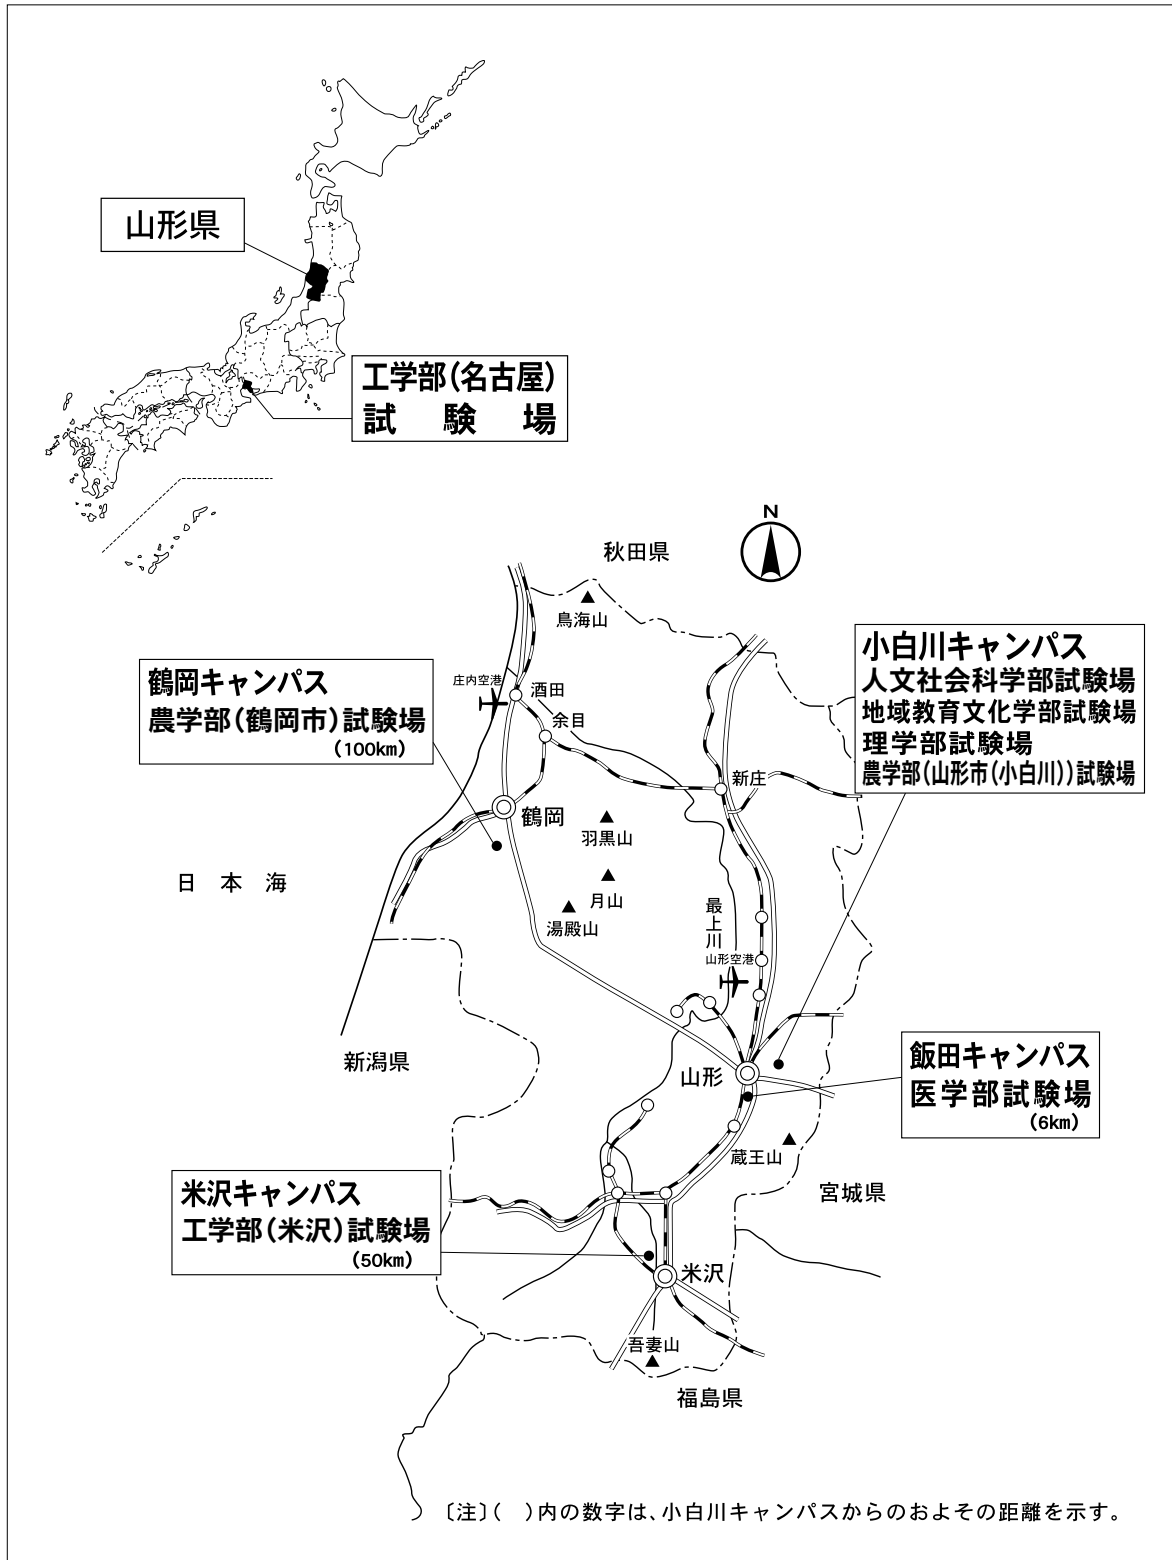

19 試験場案内

個別学力検査等は、下記の試験場でそれぞれ実施する予定ですが、各学部の入学志願者数によっては、学外試験場を設定することがあります。

なお、試験場は、各自で印刷した本学受験票に記載してありますので必ず確認してください。試験場の下見を希望される方は、試験前日午後の時間帯に指定の試験場をご確認ください。

小白川キャンパス

人文社会科学部試験場，地域教育文化学部試験場，理学部試験場，
農学部（山形市(小白川)）試験場 山形市小白川町一丁目4-12

ア ク セ ス		所要時間
徒歩	J R 山形駅東口から，東方へ約2.5km	約 30 分
山形大学 専用シャ トルバス	<p>前期日程及び後期日程の試験当日には，J R 山形駅東口停留所と小白川キャンパスを結ぶシャトルバスを無料でご利用いただけます。</p> <ul style="list-style-type: none"> ・入試当日はキャンパス付近の混雑が予想されますので，時間に余裕をもってお越しください。 ・時刻表等の詳細については，本学ホームページでご確認ください。 	約 12 分
市民バス (※)	<ul style="list-style-type: none"> ・ J R 山形駅東口特設停留所から「東部エリア・東原町先回りコース」バス（ベニちゃんバス東くるりん）で「山大前」下車（約9分），徒歩1分 ・ J R 山形駅東口特設停留所から「東部エリア・小荷駄町先回りコース」バス（ベニちゃんバス東くるりん）で「山大前」下車（約19分），徒歩1分 <p>・時刻表等の詳細については，山形市公式ホームページでご確認ください。 (https://www.city.yamagata-yamagata.lg.jp/)</p>	東原町 先回りコース 約 10 分
		小荷駄町 先回りコース 約 20 分
路線バス (山交バス) (※)	J R 山形駅東口停留所（5番乗り場）から「宝沢・関沢」行きバスで「小白川一丁目」下車（約11分），徒歩3分	約 14 分
	J R 山形駅東口停留所（4番乗り場）から「県庁前・県庁北口」行きバスで「南高前・山大入口」下車（約6分），徒歩7分	約 13 分
	J R 仙台駅前から「山形駅前」行き高速バスで「南高前・山大入口」下車（約55分），徒歩7分	約 62 分

※運行状況

飯田キャンパス

医学部試験場 山形市飯田西二丁目2-2

ア ク セ ス		所要時間
徒歩	J R山形駅東口から南方へ約4 km	約65分
山形大学専用シャトルバス(前期日程のみ)	<p>前期日程の試験当日には、J R山形駅西口と飯田キャンパスを結ぶシャトルバスを無料でご利用いただけます(後期日程は運行しませんのでご注意ください)。</p> <ul style="list-style-type: none"> 入試当日はキャンパス付近の混雑が予想されますので、時間に余裕をもってお越しください。 時刻表等の詳細については、本学ホームページでご確認ください。 	約25分
路線バス(山交バス)(※)	J R山形駅東口停留所(4番乗り場)から「大学病院・東海大山形高」行きバスで「大学病院」下車	約15分
	J R仙台駅から「上山行き」高速バスで「大学病院口」下車(約71分)、徒歩6分	約77分

※運行状況

米沢キャンパス

工学部（米沢）試験場 米沢市城南四丁目3-16

※ J R 山形駅から J R 米沢駅までの所要時間は約45分

ア ク セ ス		所要時間
徒歩	J R 米沢駅から南西へ約3.4km	約 55 分
	J R 南米沢駅出口から北西へ約 500 m	約 10 分
市民バス	J R 米沢駅前停留所から「市街地循環バス右回り（ヨネザアド号（青色のバス）」で「山大正門」下車 ※運行状況： https://www1.busnav.net/yonezawa/	約 15 分
路線バス (山交バス)	J R 米沢駅前停留所から「白布温泉」行きバスで「城南二丁目」下車（約 10 分）、徒歩 3 分	約 13 分