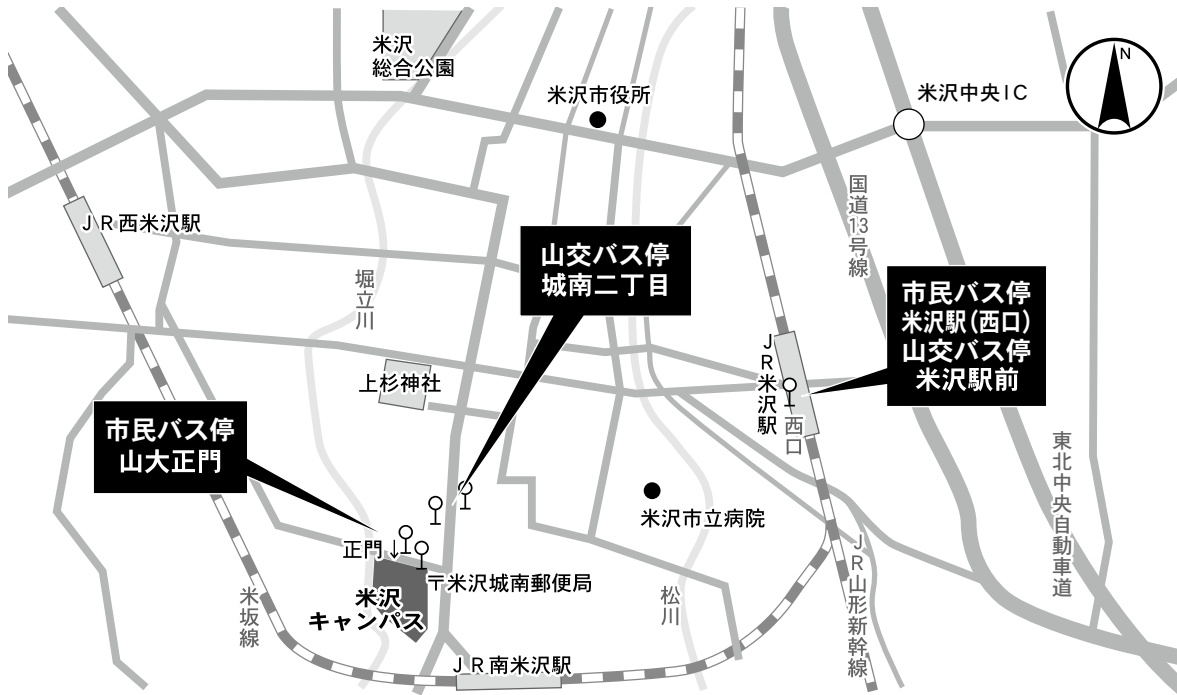

※運行状況

飯田キャンパス

医学部試験場 山形市飯田西二丁目2-2

ア ク セ ス		所要時間
徒歩	J R山形駅東口から南方へ約4 km	約65分
山形大学専用シャトルバス(前期日程のみ)	<p>前期日程の試験当日には、J R山形駅西口と飯田キャンパスを結ぶシャトルバスを無料でご利用いただけます(後期日程は運行しませんのでご注意ください)。</p> <ul style="list-style-type: none"> 入試当日はキャンパス付近の混雑が予想されますので、時間に余裕をもってお越しください。 時刻表等の詳細については、本学ホームページでご確認ください。 	約25分
路線バス(山交バス)(※)	J R山形駅東口停留所(4番乗り場)から「大学病院・東海大山形高」行きバスで「大学病院」下車	約15分
	J R仙台駅から「上山行き」高速バスで「大学病院口」下車(約71分)、徒歩6分	約77分

※運行状況

米沢キャンパス

工学部（米沢）試験場 米沢市城南四丁目3-16

※ J R 山形駅から J R 米沢駅までの所要時間は約45分

ア ク セ ス		所要時間
徒歩	J R 米沢駅から南西へ約3.4km	約 55 分
	J R 南米沢駅出口から北西へ約 500 m	約 10 分
市民バス	J R 米沢駅前停留所から「市街地循環バス右回り（ヨネザアド号（青色のバス）」で「山大正門」下車 ※運行状況： https://www1.busnav.net/yonezawa/	約 15 分
路線バス (山交バス)	J R 米沢駅前停留所から「白布温泉」行きバスで「城南二丁目」下車（約 10 分）、徒歩 3 分	約 13 分

河合塾名駅校

工学部（名古屋）試験場

愛知県名古屋市中村区椿町1-12

アクセス（徒歩）	所要時間
J R 名古屋駅太閤通口より	約 3 分
名鉄名古屋駅、近鉄名古屋駅、地下鉄名古屋駅より	約 6 分

鶴岡キャンパス**農学部（鶴岡市）試験場** 鶴岡市若葉町1-23

※ J R 山形駅から鶴岡エスモールまでの所要時間は、高速バス約 120 分

ア ク セ ス		所要時間
徒歩	J R 鶴岡駅から南西へ約 1 km	約 15 分
路線バス	J R 鶴岡駅前停留所から「鶴岡市内循環 B コース（左回り）」で「農学部前」下車 ※便数が少ないため、ご利用の際は運行状況をご確認ください。 運行状況： http://www.shonaikotsu.jp/local_bus/index.html	約 6 分