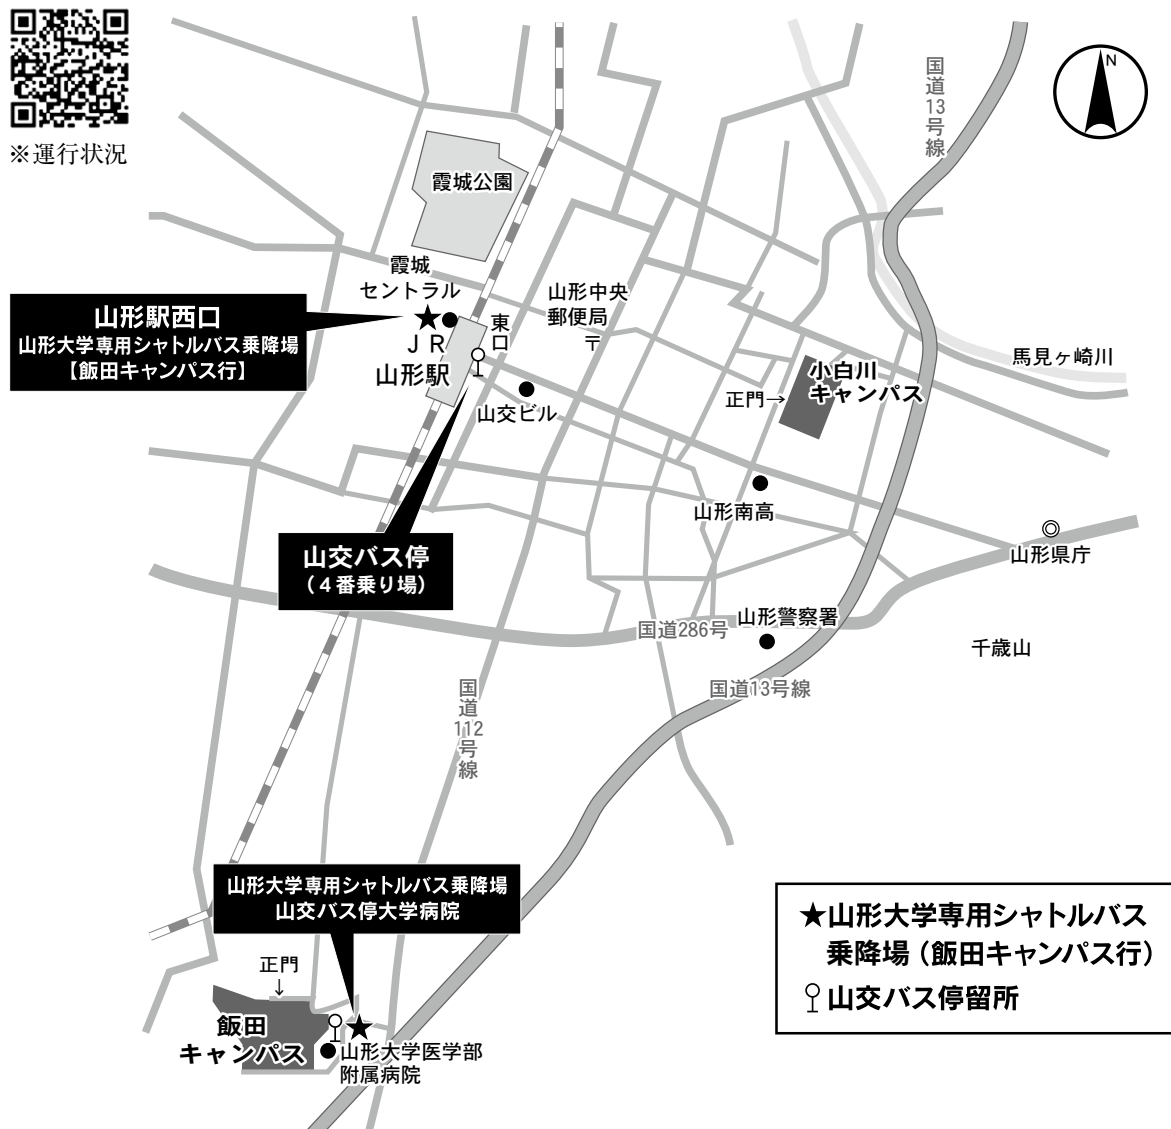

ア ク セ ス		所要時間
徒歩	J R 山形駅東口から，東方へ約2.5km	約 30 分
山形大学 専用シャ トルバス	<p>前期日程及び後期日程の試験当日には，J R 山形駅東口停留所と小白川キャンパスを結ぶシャトルバスを無料でご利用いただけます。</p> <ul style="list-style-type: none"> ・入試当日はキャンパス付近の混雑が予想されますので，時間に余裕をもってお越しください。 ・時刻表等の詳細については，本学ホームページでご確認ください。 	約 12 分
市民バス (※)	<ul style="list-style-type: none"> ・ J R 山形駅東口特設停留所から「東部エリア・東原町先回りコース」バス（ベニちゃんバス東くるりん）で「山大前」下車（約9分），徒歩1分 ・ J R 山形駅東口特設停留所から「東部エリア・小荷駄町先回りコース」バス（ベニちゃんバス東くるりん）で「山大前」下車（約19分），徒歩1分 <p>・時刻表等の詳細については，山形市公式ホームページでご確認ください。 (https://www.city.yamagata-yamagata.lg.jp/)</p>	東原町 先回りコース 約 10 分
		小荷駄町 先回りコース 約 20 分
路線バス (山交バス) (※)	J R 山形駅東口停留所（5番乗り場）から「宝沢・関沢」行きバスで「小白川一丁目」下車（約11分），徒歩3分	約 14 分
	J R 山形駅東口停留所（4番乗り場）から「県庁前・県庁北口」行きバスで「南高前・山大入口」下車（約6分），徒歩7分	約 13 分
	J R 仙台駅前から「山形駅前」行き高速バスで「南高前・山大入口」下車（約55分），徒歩7分	約 62 分

※運行状況

飯田キャンパス

医学部試験場 山形市飯田西二丁目2-2

ア ク セ ス		所要時間
徒歩	J R山形駅東口から南方へ約4 km	約65分
山形大学専用シャトルバス(前期日程のみ)	<p>前期日程の試験当日には、J R山形駅西口と飯田キャンパスを結ぶシャトルバスを無料でご利用いただけます(後期日程は運行しませんのでご注意ください)。</p> <ul style="list-style-type: none"> 入試当日はキャンパス付近の混雑が予想されますので、時間に余裕をもってお越しください。 時刻表等の詳細については、本学ホームページでご確認ください。 	約25分
路線バス(山交バス)(※)	J R山形駅東口停留所(4番乗り場)から「大学病院・東海大山形高」行きバスで「大学病院」下車	約15分
	J R仙台駅から「上山行き」高速バスで「大学病院口」下車(約71分)、徒歩6分	約77分

※運行状況

米沢キャンパス

工学部（米沢）試験場 米沢市城南四丁目3-16

※ J R 山形駅から J R 米沢駅までの所要時間は約45分

ア ク セ ス		所要時間
徒歩	J R 米沢駅から南西へ約3.4km	約 55 分
	J R 南米沢駅出口から北西へ約 500 m	約 10 分
市民バス	J R 米沢駅前停留所から「市街地循環バス右回り（ヨネザアド号（青色のバス）」で「山大正門」下車 ※運行状況： https://www1.busnav.net/yonezawa/	約 15 分
路線バス (山交バス)	J R 米沢駅前停留所から「白布温泉」行きバスで「城南二丁目」下車（約 10 分）、徒歩 3 分	約 13 分

河合塾名駅校

工学部（名古屋）試験場

愛知県名古屋市中村区椿町1-12

アクセス（徒歩）	所要時間
J R 名古屋駅太閤通口より	約 3 分
名鉄名古屋駅、近鉄名古屋駅、地下鉄名古屋駅より	約 6 分

鶴岡キャンパス**農学部（鶴岡市）試験場** 鶴岡市若葉町1-23

※ J R 山形駅から鶴岡エスモールまでの所要時間は、高速バス約 120 分

ア ク セ ス		所要時間
徒歩	J R 鶴岡駅から南西へ約 1 km	約 15 分
路線バス	J R 鶴岡駅前停留所から「鶴岡市内循環 B コース（左回り）」で「農学部前」下車 ※便数が少ないため、ご利用の際は運行状況をご確認ください。 運行状況： http://www.shonaikotsu.jp/local_bus/index.html	約 6 分