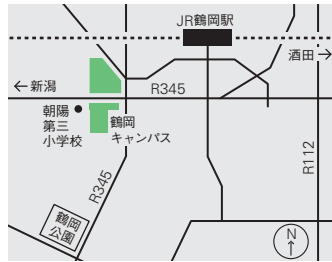

アクセスマップ

鶴岡キャンパス 農学部

〒997-8555 鶴岡市若葉町1-23
TEL：0235-28-2911
JR鶴岡駅から南西約1.5km
JR鶴岡駅前から「鶴岡市内廻り3・4コース」
で「農学部前」下車（約4分）
徒歩の場合はJR鶴岡駅前から約15分
JR山形駅からJR鶴岡駅まではバスで約2時間

小白川キャンパス

人文社会科学部・地域教育文化学部・理学部

〒990-8560 山形市小白川町一丁目4-12
TEL：023-628-4063
JR山形駅から東方へ約2km
山形駅から「山形県庁」行きバスで
「山形南高前山大入口」下車（約7分）徒歩7分
山形駅からベニちゃんバス「東くるりん東原町
先回りコース」で「山大前」下車（約9分）
徒歩の場合はJR山形駅前から約35分

飯田キャンパス

医学部

〒990-9585 山形市飯田西二丁目2-2
TEL：023-628-5049
JR山形駅から南方約4km
JR山形駅前から
「大学病院・東海大山形高」行きバスで
「大学病院」下車（約15分）

米沢キャンパス

工学部

〒992-8510 米沢市城南四丁目3-16
TEL：0238-26-3419
JR米沢駅から南西約2.8km
JR米沢駅前から「市街地循環バス右回り
（青色のバス）」で
「山大正門」下車（約15分）
JR米沢駅前から「白布温泉」行きバスで
「城南二丁目」下車（約10分）
JR山形駅からJR米沢駅までは電車で約45分