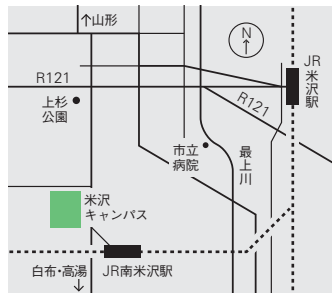

アクセスマップ

鶴岡キャンパス 農学部

〒997-8555 鶴岡市若葉町1-23
TEL：0235-28-2911
JR鶴岡駅から南西約1.5km
JR鶴岡駅前から「鶴岡市内廻り3・4コース」
で「農学部前」下車（約4分）
徒歩の場合はJR鶴岡駅前から約15分
JR山形駅からJR鶴岡駅まではバスで約2時間

小白川キャンパス

人文社会科学部・地域教育文化学部・理学部

〒990-8560 山形市小白川町一丁目4-12
TEL：023-628-4063
JR山形駅から東方へ約2km
山形駅から「山形県庁」行きバスで
「山形南高前山大入口」下車（約7分）徒歩7分
山形駅からベニちゃんバス「東くるりん東原町
先回りコース」で「山大前」下車（約9分）
徒歩の場合はJR山形駅前から約35分

飯田キャンパス

医学部

〒990-9585 山形市飯田西二丁目2-2
TEL：023-628-5049
JR山形駅から南方約4km
JR山形駅前から
「大学病院・東海大山形高」行きバスで
「大学病院」下車（約15分）

米沢キャンパス

工学部

〒992-8510 米沢市城南四丁目3-16
TEL：0238-26-3419
JR米沢駅から南西約2.8km
JR米沢駅前から「市街地循環バス右回り
（青色のバス）」で
「山大正門」下車（約15分）
JR米沢駅前から「白布温泉」行きバスで
「城南二丁目」下車（約10分）
JR山形駅からJR米沢駅までは電車で約45分