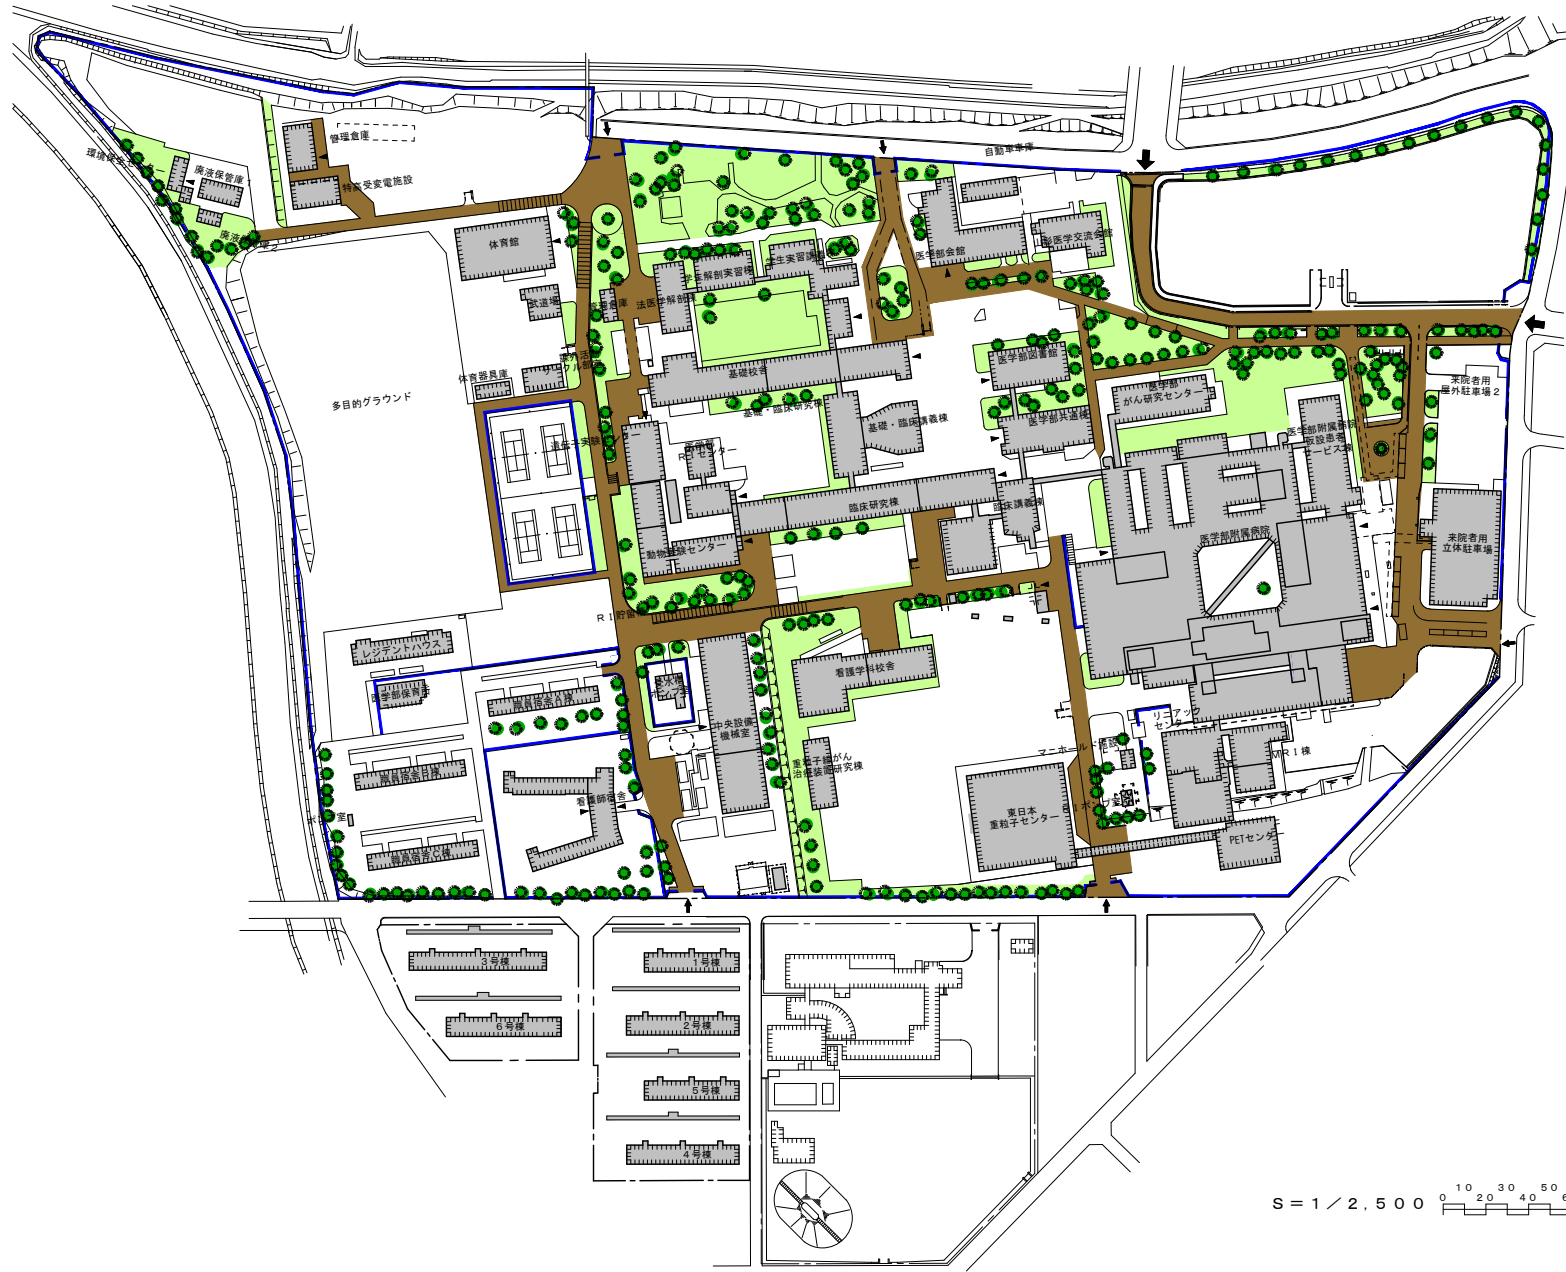

配 置 図

学 校 名	団 地 名
山 形 大 学	飯 田