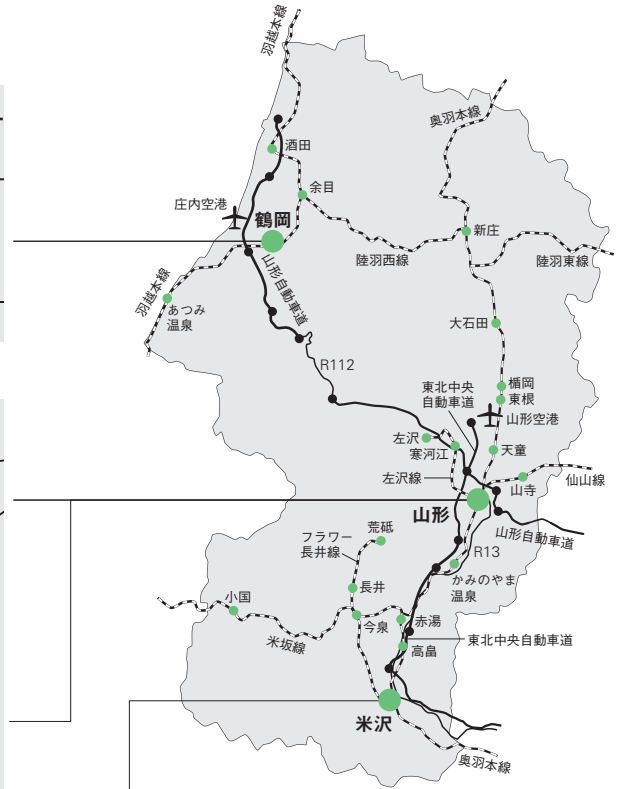

アクセスマップ

鶴岡キャンパス 農学部

〒997-8555 鶴岡市若葉町1-23
TEL：0235-28-2911
JR鶴岡駅から南西約1.5km
JR鶴岡駅前から「鶴岡市内廻り3・4コース」
で「農学部前」下車（約4分）
徒歩の場合はJR鶴岡駅前から約15分
JR山形駅からJR鶴岡駅まではバスで約2時間

小白川キャンパス

人文社会科学部・地域教育文化学部・理学部

〒990-8560 山形市小白川町一丁目4-12
TEL：023-628-4063
JR山形駅から東方へ約2km
山形駅から「山形県庁」行きバスで
「山形南高前山大入口」下車（約7分）徒歩7分
山形駅からベニちゃんバス「東くるりん東原町
先回りコース」で「山大前」下車（約9分）
徒歩の場合はJR山形駅前から約35分

飯田キャンパス

医学部

〒990-9585 山形市飯田西二丁目2-2
TEL：023-628-5049
JR山形駅から南方約4km
JR山形駅前から
「大学病院・東海大山形高」行きバスで
「大学病院」下車（約15分）

米沢キャンパス

工学部

〒992-8510 米沢市城南四丁目3-16
TEL：0238-26-3419
JR米沢駅から南西約2.8km
JR米沢駅前から「市街地循環バス右回り
（青色のバス）」で
「山大正門」下車（約15分）
JR米沢駅前から「白布温泉」行きバスで
「城南二丁目」下車（約10分）
JR山形駅からJR米沢駅までは電車で約45分

山形市へのアクセス

- 仙台から山形
[電車] 約1時間15分 [高速バス] 約1時間
(約15分間隔で運行)
- 東京から山形
[飛行機] 約1時間 [新幹線] 約2時間40分
- 大阪から山形
[飛行機] 約1時間15分

山形市から各キャンパスへのアクセス

- 山形から米沢
[新幹線] 約35分 [電車] 約45分
- 山形から鶴岡
[高速バス] 約2時間

配 置 図

学 校 名	団 地 名
山 形 大 学	飯 田