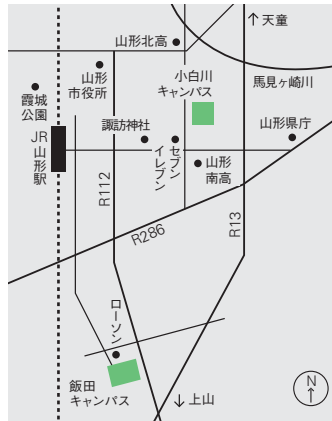

アクセスマップ

鶴岡キャンパス 農学部

〒997-8555 鶴岡市若葉町1-23
TEL：0235-28-2911
JR鶴岡駅から南西約1.5km
JR鶴岡駅前から「鶴岡市内廻り3・4コース」
で「農学部前」下車（約4分）
徒歩の場合はJR鶴岡駅前から約15分
JR山形駅からJR鶴岡駅まではバスで約2時間

小白川キャンパス

人文社会科学部・地域教育文化学部・理学部

〒990-8560 山形市小白川町一丁目4-12
TEL：023-628-4063
JR山形駅から東方へ約2km
山形駅から「山形県庁」行きバスで
「山形南高前山大入口」下車（約7分）徒歩7分
山形駅からベニちゃんバス「東くるりん東原町
先回りコース」で「山大前」下車（約9分）
徒歩の場合はJR山形駅前から約35分

飯田キャンパス

医学部

〒990-9585 山形市飯田西二丁目2-2
TEL：023-628-5049
JR山形駅から南方約4km
JR山形駅前から
「大学病院・東海大山形高」行きバスで
「大学病院」下車（約15分）

米沢キャンパス

工学部

〒992-8510 米沢市城南四丁目3-16
TEL：0238-26-3419
JR米沢駅から南西約2.8km
JR米沢駅前から「市街地循環バス右回り
（青色のバス）」で
「山大正門」下車（約15分）
JR米沢駅前から「白布温泉」行きバスで
「城南二丁目」下車（約10分）
JR山形駅からJR米沢駅までは電車で約45分

山形市へのアクセス

- 仙台から山形
[電車] 約1時間15分 [高速バス] 約1時間
(約15分間隔で運行)
- 東京から山形
[飛行機] 約1時間 [新幹線] 約2時間40分
- 大阪から山形
[飛行機] 約1時間15分

山形市から各キャンパスへのアクセス

- 山形から米沢
[新幹線] 約35分 [電車] 約45分
- 山形から鶴岡
[高速バス] 約2時間

配 置 図

学 校 名	団 地 名
山 形 大 学	飯 田