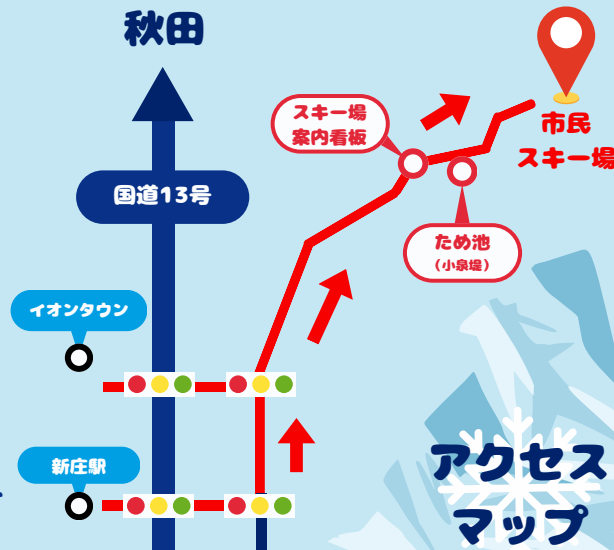

# 雪国バナナライド

2024.1.6~2.25

主催 新庄市グリーンツーリズム推進協議会  
共催 (一財)新庄市スポーツ協会  
新庄市インバウンド誘致キャンペーン実行委員会

**時間**  
午前の部 10:00-12:00  
午後の部 13:00-15:00

**場所**  
新庄市民スキー場  
(新庄市五日町5919-3)

**体験料**  
◎スキー場の券売機にて利用券を販売  
1回券200円 ・ 6回券1,000円  
バナナポートまたはスノーモービル体験が選べます