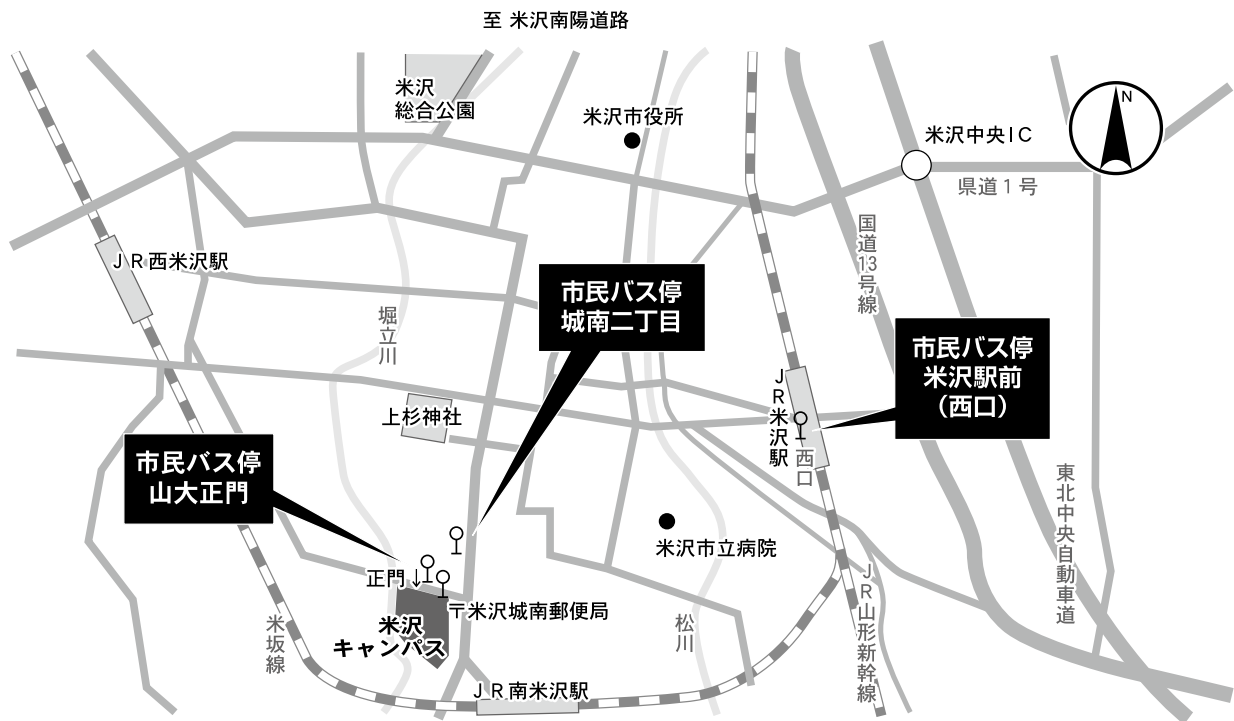

## VI 山形大学試験場案内図

## 小白川キャンパス

人文社会科学部試験場，教育学部試験場，理学部試験場，社会共創デジタル学環試験場  
山形市小白川町一丁目4-12

| ア ク セ ス               |   | 所要時間   |
|-----------------------|---|--|
| 徒 歩                   | J R山形駅東口から，東方へ約2.5km  | 約30分   |
| 市民バス<br>(※)           | <ul style="list-style-type: none"> <li>・ J R山形駅東口特設停留所から「東部エリア・東原町先回りコース」バス（ベニちゃんバス東くるりん）で「山大前」下車（約9分），徒歩1分</li> <li>・ J R山形駅東口特設停留所から「東部エリア・小荷駄町先回りコース」バス（ベニちゃんバス東くるりん）で「山大前」下車（約19分），徒歩1分</li> <li>・ 時刻表等の詳細については，山形市公式ホームページでご確認ください。<br/>(<a href="https://www.city.yamagata-yamagata.lg.jp">https://www.city.yamagata-yamagata.lg.jp</a>)</li> </ul> | 東原町<br>先回りコース<br>約10分<br>-----<br>小荷駄町<br>先回りコース<br>約20分 |
| 路線バス<br>(山交バス)<br>(※) | J R山形駅東口停留所（5番乗り場）から「宝沢・関沢」行きバスで「小白川一丁目」下車（約11分），徒歩3分   | 約14分   |
|                       | J R山形駅東口停留所（4番乗り場）から「県庁前・県庁北口」行きバスで「南高前・山大入口」下車（約6分），徒歩7分   | 約13分   |
|                       | J R仙台駅前から「山形駅前」行き高速バスで「南高前」下車（約55分），徒歩7分  | 約62分   |

# 米沢キャンパス

工学部試験場

米沢市城南四丁目 3-16

※ J R 山形駅から J R 米沢駅までの所要時間は約45分

| ア ク セ ス |  | 所要時間  |
|---------|--|-------|
| 徒 歩     | J R 米沢駅西口から南西へ約 3 km   | 約40分  |
|         | J R 南米沢駅出口から北西へ約500m   | 約 5 分 |
| 市民バス    | J R 米沢駅前停留所から「市街地循環バス右回り（ヨネザアド号（青色のバス）」で「山大正門」下車<br>※運行状況： <a href="https://www1.busnav.net/yonezawa/">https://www1.busnav.net/yonezawa/</a> | 約15分  |
|         | JR米沢駅前停留所から「学園都市線」で「城南二丁目」下車、徒歩 3 分  | 約30分  |

## 鶴岡キャンパス

農学部試験場

鶴岡市若葉町1-23

※JR山形駅から鶴岡エスマールまでの所要時間は、高速バス約120分

| アクセス           |  | 所要時間 |
|----------------|--|------|
| 徒歩             | JR鶴岡駅から南西へ約1km   | 約15分 |
| 路線バス<br>(庄内交通) | JR鶴岡駅前から「鶴岡市内循環Bコース(左回り)」で「農学部前」下車<br>※便数が少ないため、ご利用の際は運行状況をご確認ください。<br>運行状況： <a href="https://www.shonaihotsu.jp/local_bus/index.html">https://www.shonaihotsu.jp/local_bus/index.html</a> | 約6分  |