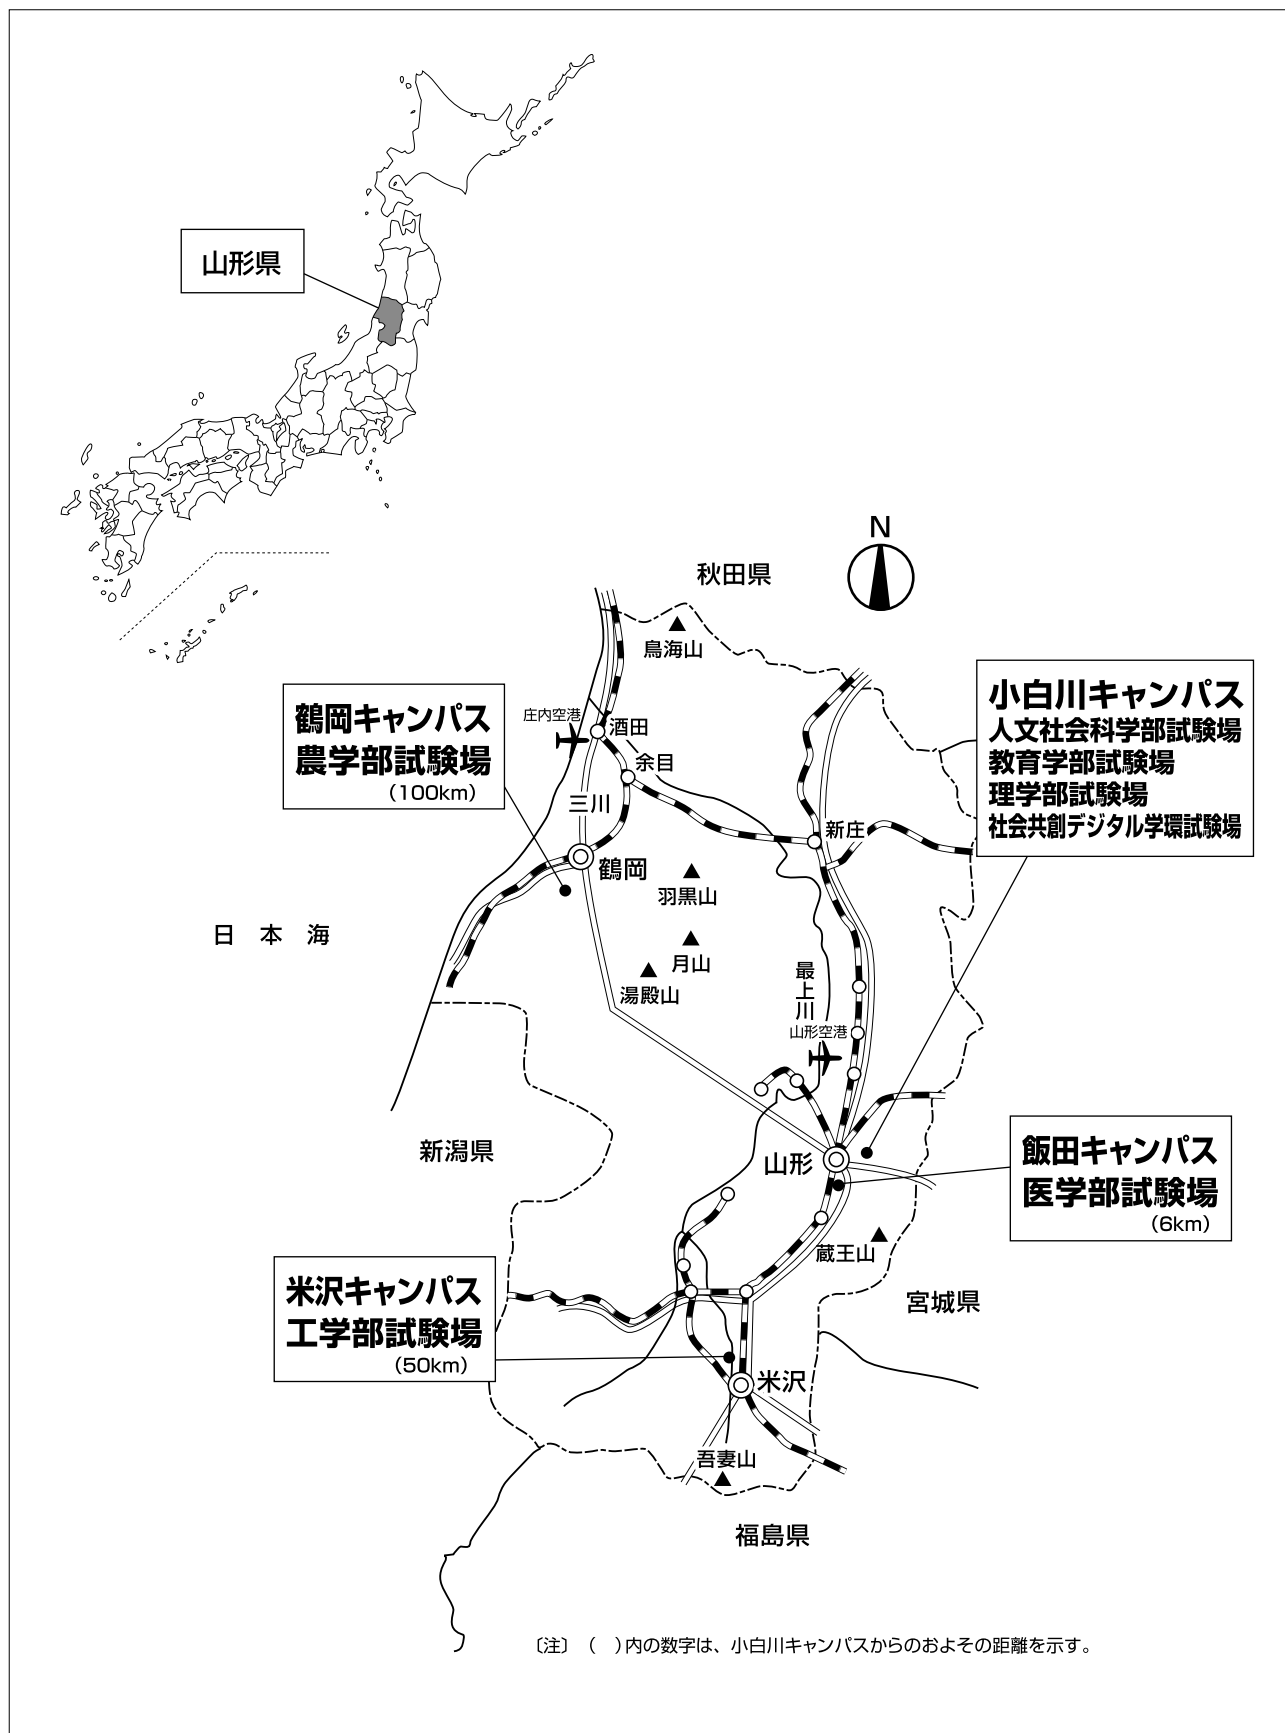

## VI 山形大学試験場案内図

## 小白川キャンパス

人文社会科学部試験場，教育学部試験場，理学部試験場，社会共創デジタル学環試験場  
山形市小白川町一丁目4-12

| ア ク セ ス               |   | 所要時間   |
|-----------------------|---|--|
| 徒 歩                   | J R山形駅東口から，東方へ約2.5km  | 約30分   |
| 市民バス<br>(※)           | <ul style="list-style-type: none"> <li>・ J R山形駅東口特設停留所から「東部エリア・東原町先回りコース」バス（ベニちゃんバス東くるりん）で「山大前」下車（約9分），徒歩1分</li> <li>・ J R山形駅東口特設停留所から「東部エリア・小荷駄町先回りコース」バス（ベニちゃんバス東くるりん）で「山大前」下車（約19分），徒歩1分</li> <li>・ 時刻表等の詳細については，山形市公式ホームページでご確認ください。<br/>(<a href="https://www.city.yamagata-yamagata.lg.jp">https://www.city.yamagata-yamagata.lg.jp</a>)</li> </ul> | 東原町<br>先回りコース<br>約10分<br>-----<br>小荷駄町<br>先回りコース<br>約20分 |
| 路線バス<br>(山交バス)<br>(※) | J R山形駅東口停留所（5番乗り場）から「宝沢・関沢」行きバスで「小白川一丁目」下車（約11分），徒歩3分   | 約14分   |
|                       | J R山形駅東口停留所（4番乗り場）から「県庁前・県庁北口」行きバスで「南高前・山大入口」下車（約6分），徒歩7分   | 約13分   |
|                       | J R仙台駅前から「山形駅前」行き高速バスで「南高前」下車（約55分），徒歩7分  | 約62分   |

# 米沢キャンパス

工学部試験場

米沢市城南四丁目 3-16

※ J R 山形駅から J R 米沢駅までの所要時間は約45分

| ア ク セ ス |  | 所要時間  |
|---------|--|-------|
| 徒 歩     | J R 米沢駅西口から南西へ約 3 km   | 約40分  |
|         | J R 南米沢駅出口から北西へ約500m   | 約 5 分 |
| 市民バス    | J R 米沢駅前停留所から「市街地循環バス右回り（ヨネザアド号（青色のバス）」で「山大正門」下車<br>※運行状況： <a href="https://www1.busnav.net/yonezawa/">https://www1.busnav.net/yonezawa/</a> | 約15分  |
|         | JR米沢駅前停留所から「学園都市線」で「城南二丁目」下車、徒歩 3 分  | 約30分  |

## 鶴岡キャンパス

農学部試験場

鶴岡市若葉町1-23

※JR山形駅から鶴岡エスマールまでの所要時間は、高速バス約120分

| アクセス           |  | 所要時間 |
|----------------|--|------|
| 徒歩             | JR鶴岡駅から南西へ約1km   | 約15分 |
| 路線バス<br>(庄内交通) | JR鶴岡駅前から「鶴岡市内循環Bコース(左回り)」で「農学部前」下車<br>※便数が少ないため、ご利用の際は運行状況をご確認ください。<br>運行状況： <a href="https://www.shonaihotsu.jp/local_bus/index.html">https://www.shonaihotsu.jp/local_bus/index.html</a> | 約6分  |