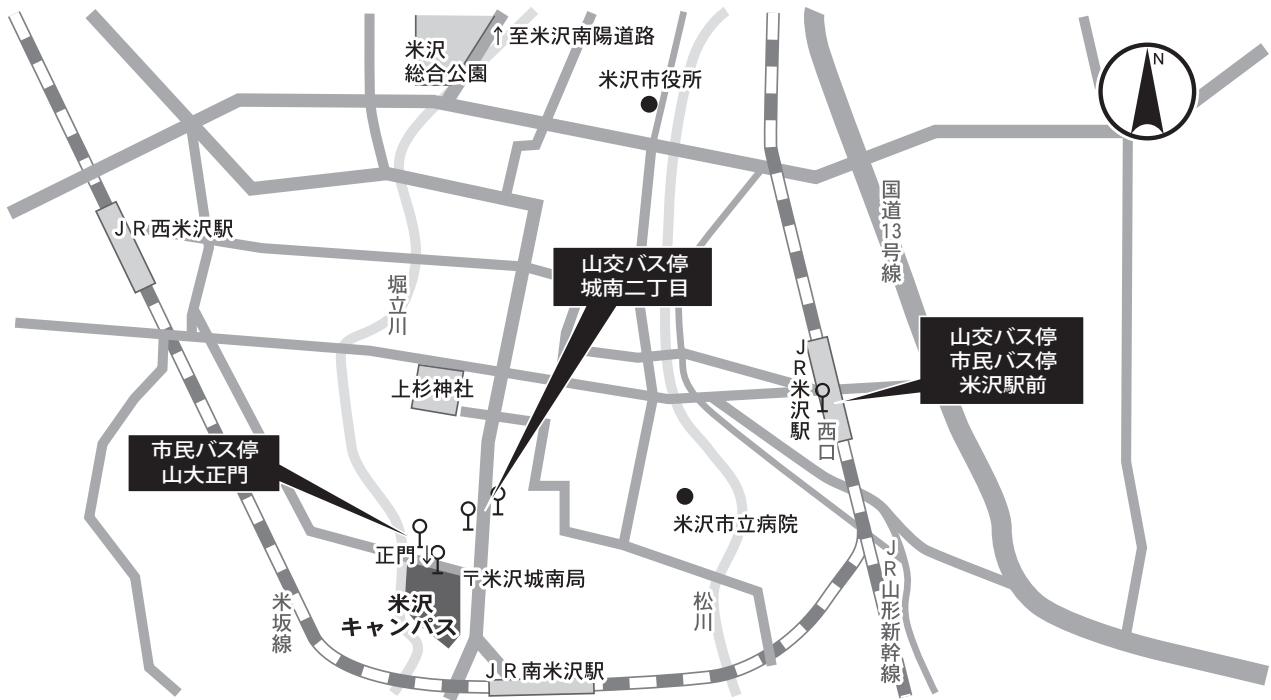

VII 山形大学試験場案内図

小白川キャンパス

地域教育文化学部試験場
山形市小白川町一丁目 4-12

ア ク セ ス		所要時間
徒 歩	J R 山形駅東口から、東方へ約2.3km	約35分
路線バス	J R 山形駅前停留所（5番乗り場）から「宝沢・関沢」行きバスで「小白川一丁目」下車（約11分）、徒歩3分	約14分
	J R 山形駅前停留所（4番乗り場）から「山形県庁」行きバスで「南高前・山大入口」下車（約7分）、徒歩7分	約14分
	J R 仙台駅前から「山形駅前」行き高速バスで「南高前・山大入口」下車（約65分）、徒歩7分	約72分

米沢キャンパス

工学部試験場

米沢市城南四丁目 3-16

※ J R 山形駅から J R 米沢駅までの所要時間は約45分

ア ク セ ス		所要時間
徒 歩	J R 米沢駅から南西へ約3.4km	約55分
	J R 南米沢駅出口から北西へ約1 km	約15分
市民バス	J R 米沢駅前停留所から「市街地循環バス右回り（ヨネザアド号（青色のバス）」で「山大正門」下車 ※運行状況： http://www.busnav.net/yonezawa/	約15分
路線バス (山交バス)	J R 米沢駅前停留所から「白布温泉」行きバスで「城南二丁目」下車(約10分), 徒歩3分	約13分

鶴岡キャンパス

農学部試験場
鶴岡市若葉町1-23

※JR山形駅から鶴岡S-MALLまでの所要時間は、高速バス約120分

アクセス		所要時間
徒歩	JR鶴岡駅から南西へ約1.4km	約20分
路線バス	JR鶴岡駅前から「鶴岡市内廻り3・4コース」で「農学部前」下車 ※運行状況： http://www.shonaikotsu.jp/local_bus/index.html#turuoka	約4分