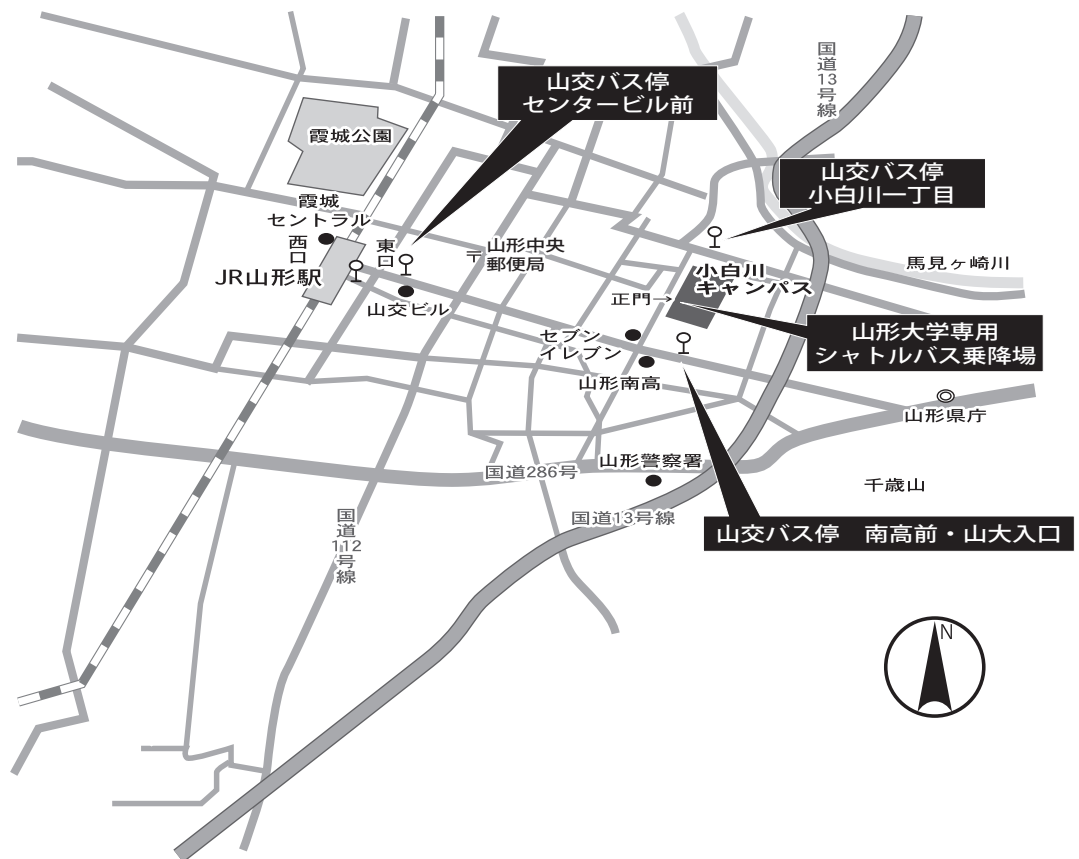

VII 山形大学試験場案内図

小白川キャンパス

地域教育文化学部試験場
山形市小白川町一丁目 4-12

ア ク セ ス		所要時間
徒 歩	J R 山形駅東口から、東方へ約2.3km	約35分
路線バス	J R 山形駅前停留所（5番乗り場）から「宝沢・関沢」行きバスで「小白川一丁目」下車（約11分）、徒歩3分	約14分
	J R 山形駅前停留所（4番乗り場）から「山形県庁」行きバスで「南高前・山大入口」下車（約7分）、徒歩7分	約14分
	J R 仙台駅前から「山形駅前」行き高速バスで「南高前・山大入口」下車（約65分）、徒歩7分	約72分

米沢キャンパス

工学部試験場

米沢市城南四丁目 3-16

※ J R 山形駅から J R 米沢駅までの所要時間は約45分

ア ク セ ス		所要時間
徒 歩	J R 米沢駅から南西へ約3.4km	約55分
	J R 南米沢駅出口から北西へ約1 km	約15分
市民バス	J R 米沢駅前停留所から「市街地循環バス右回り（ヨネザアド号（青色のバス）」で「山大正門」下車 ※運行状況： http://www.busnav.net/yonezawa/	約15分
路線バス (山交バス)	J R 米沢駅前停留所から「白布温泉」行きバスで「城南二丁目」下車(約10分), 徒歩3分	約13分

鶴岡キャンパス

農学部試験場
鶴岡市若葉町1-23

※JR山形駅から鶴岡S-MALLまでの所要時間は、高速バス約120分

アクセス		所要時間
徒歩	JR鶴岡駅から南西へ約1.4km	約20分
路線バス	JR鶴岡駅前から「鶴岡市内廻り3・4コース」で「農学部前」下車 ※運行状況： http://www.shonaikotsu.jp/local_bus/index.html#turuoka	約4分