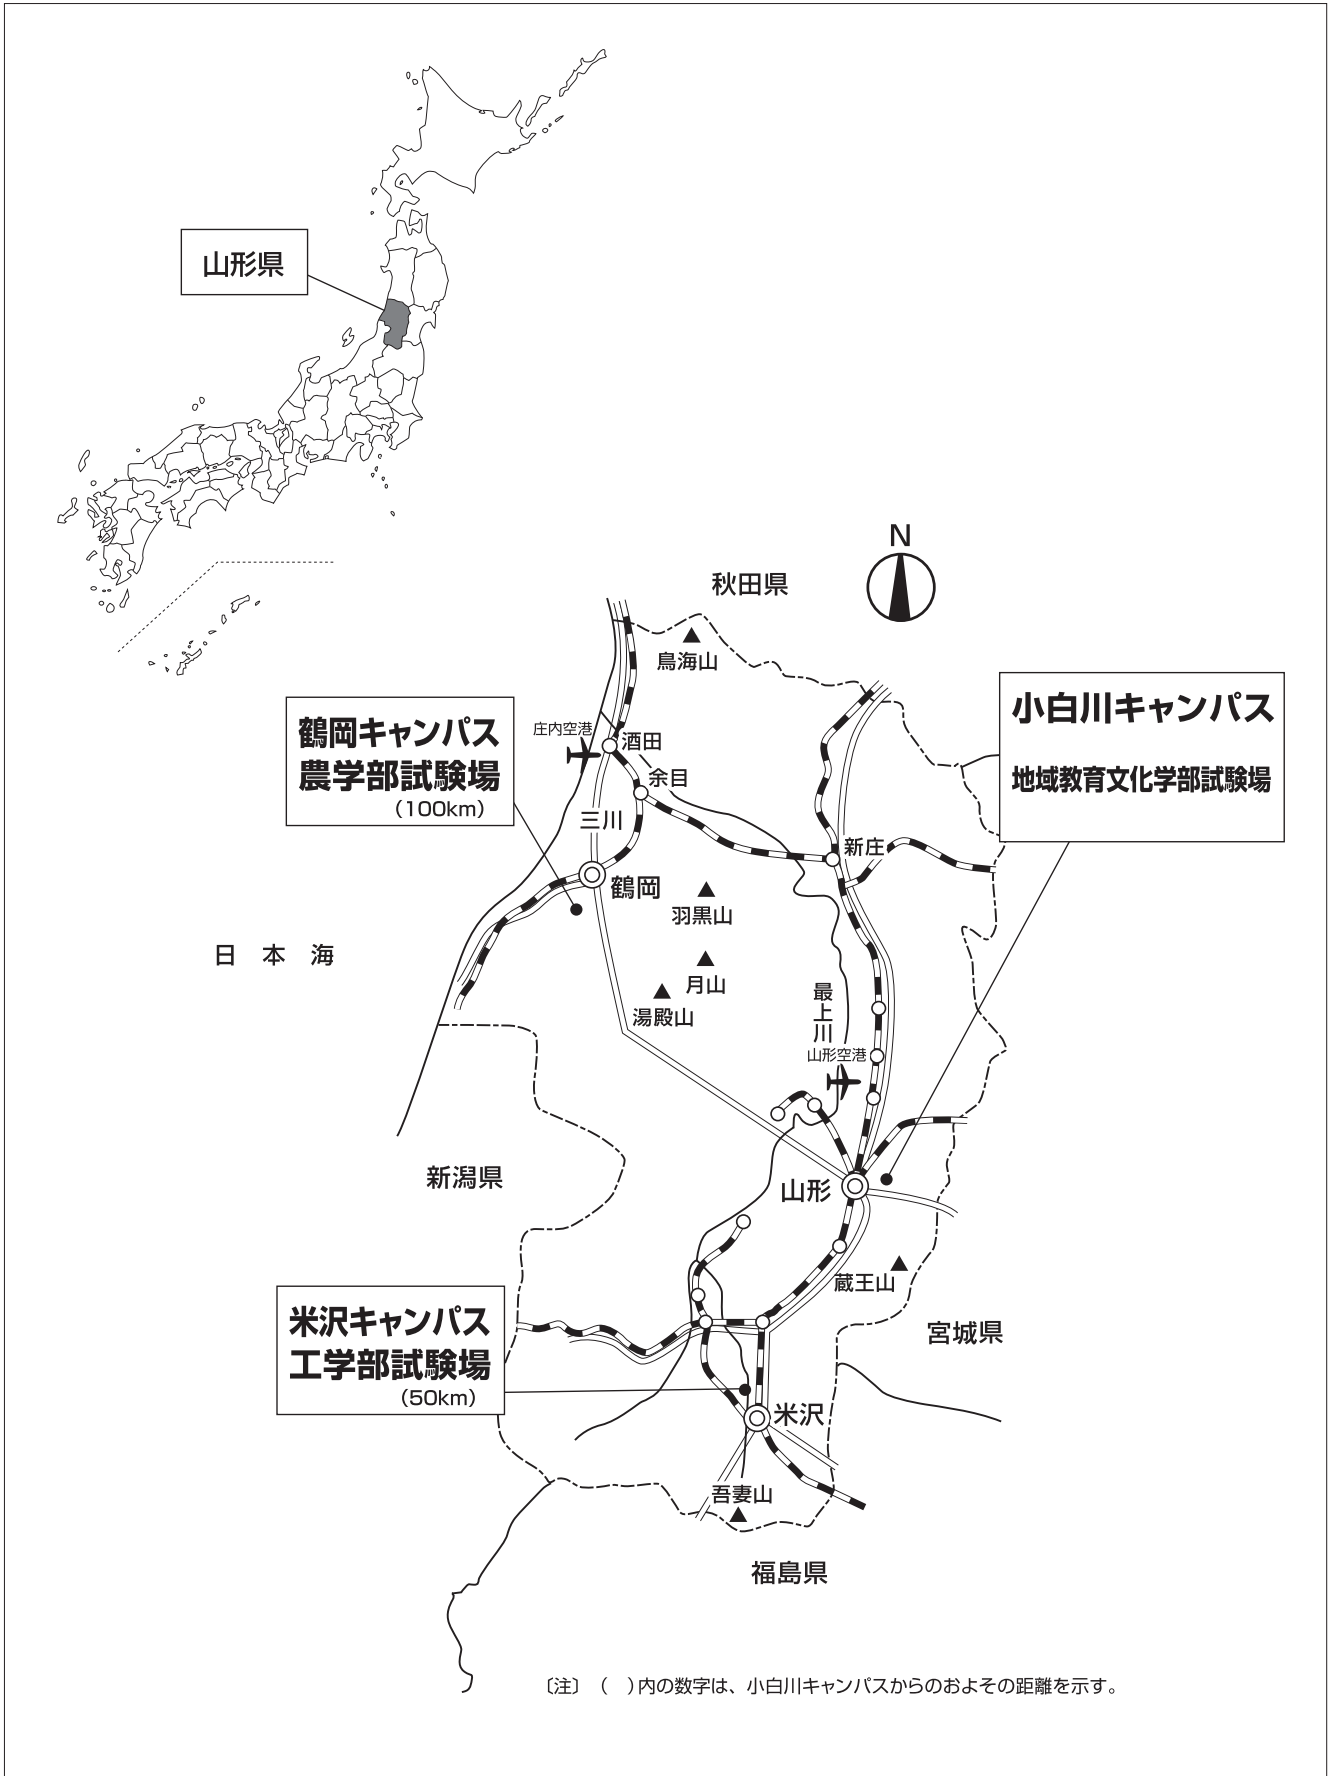

VII 山形大学試験場案内図

小白川キャンパス

地域教育文化学部試験場
山形市小白川町一丁目 4-12

ア ク セ ス		所要時間
徒 歩	J R 山形駅東口から、東方へ約2.3km	約35分
路線バス	J R 山形駅前停留所（5番乗り場）から「宝沢・関沢」行きバスで「小白川一丁目」下車（約11分）、徒歩3分	約14分
	J R 山形駅前停留所（4番乗り場）から「山形県庁」行きバスで「南高前・山大入口」下車（約7分）、徒歩7分	約14分
	J R 仙台駅前から「山形駅前」行き高速バスで「南高前・山大入口」下車（約65分）、徒歩7分	約72分

米沢キャンパス

工学部試験場

米沢市城南四丁目 3-16

※ J R 山形駅から J R 米沢駅までの所要時間は約45分

ア ク セ ス		所要時間
徒 歩	J R 米沢駅から南西へ約3.4km	約55分
	J R 南米沢駅出口から北西へ約1 km	約15分
市民バス	J R 米沢駅前停留所から「市街地循環バス右回り（ヨネザアド号（青色のバス）」で「山大正門」下車 ※運行状況： http://www.busnav.net/yonezawa/	約15分
路線バス (山交バス)	J R 米沢駅前停留所から「白布温泉」行きバスで「城南二丁目」下車(約10分), 徒歩3分	約13分

鶴岡キャンパス

農学部試験場
鶴岡市若葉町1-23

※JR山形駅から鶴岡S-MALLまでの所要時間は、高速バス約120分

アクセス		所要時間
徒歩	JR鶴岡駅から南西へ約1.4km	約20分
路線バス	JR鶴岡駅前から「鶴岡市内廻り3・4コース」で「農学部前」下車 ※運行状況： http://www.shonaikotsu.jp/local_bus/index.html#turuoka	約4分