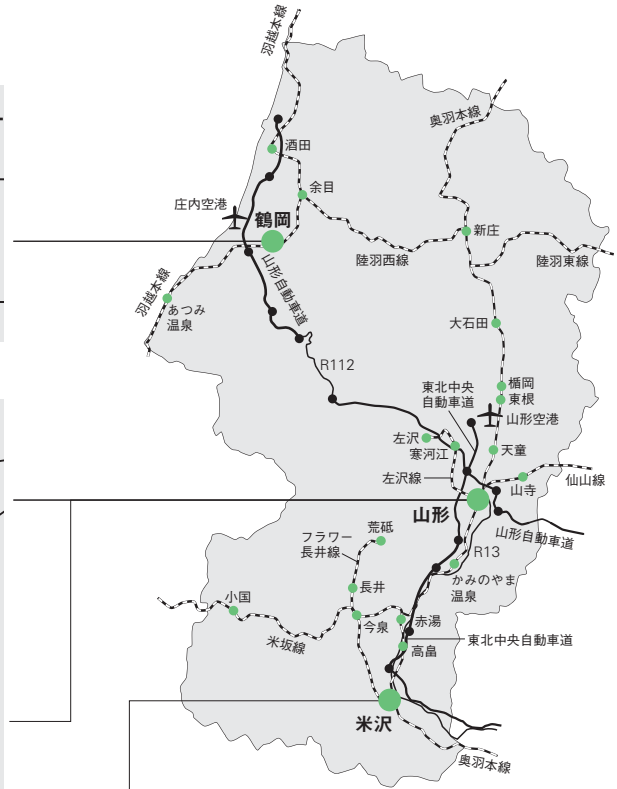

先回りコース」で「山大前」下車(約9分)

徒歩の場合はJR山形駅前から約35分

## 米沢キャンパス

工学部

〒992-8510 米沢市城南四丁目3-16

TEL : 0238-26-3419

JR米沢駅から南西約2.8km

JR米沢駅前から「市街地循環バス右回り(青色のバス)」で

「山大正門」下車(約15分)

JR米沢駅前から「白布温泉」行きバスで

「城南二丁目」下車(約10分)

JR山形駅からJR米沢駅までは電車で約45分

### 山形市へのアクセス

- 仙台から山形  
[電車] 約1時間15分 [高速バス] 約1時間  
(約15分間隔で運行)
- 東京から山形  
[飛行機] 約1時間 [新幹線] 約2時間40分
- 大阪から山形  
[飛行機] 約1時間15分