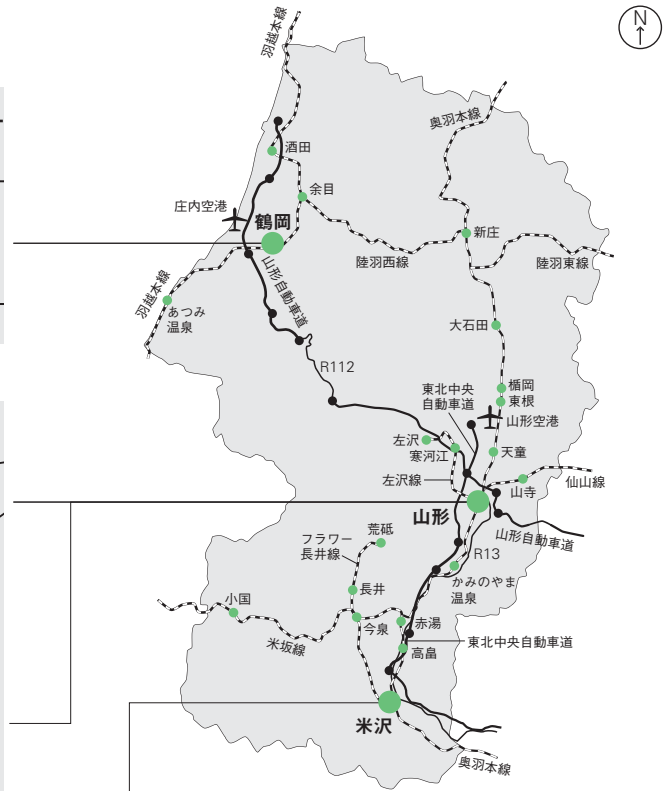

アクセスマップ

鶴岡キャンパス 農学部

〒997-8555 鶴岡市若葉町1-23
TEL：0235-28-2911
JR鶴岡駅から南西約1.5km
JR鶴岡駅前から「鶴岡市内廻り3・4コース」
で「農学部前」下車（約4分）
徒歩の場合はJR鶴岡駅から約15分
JR山形駅からJR鶴岡駅まではバスで約2時間

小白川キャンパス

人文社会科学部・地域教育文化学部・理学部

〒990-8560 山形市小白川町一丁目4-12
TEL：023-628-4063
JR山形駅から東方へ約2km
山形駅から「山形県庁」行きバスで
「山形南高前山大入口」下車（約7分）徒歩7分
山形駅からベニちゃんバス「東くるりん東原町
先回りコース」で「山大前」下車（約9分）
徒歩の場合はJR山形駅から約35分

飯田キャンパス

医学部
〒990-9585 山形市飯田西二丁目2-2
TEL：023-628-5049
JR山形駅から南方約4km
JR山形駅前から
「大学病院・東海大山形高」行きバスで
「大学病院」下車（約15分）

米沢キャンパス

工学部
〒992-8510 米沢市城南四丁目3-16
TEL：0238-26-3419
JR米沢駅から南西約2.8km
JR米沢駅前から「市街地循環バス右回り
（青色のバス）」で
「山大正門」下車（約15分）
JR米沢駅前から「白布温泉」行きバスで
「城南二丁目」下車（約10分）
JR山形駅からJR米沢駅までは電車で約45分

山形市へのアクセス

- 仙台から山形
[電車] 約1時間15分 [高速バス] 約1時間
(約15分間隔で運行)
- 東京から山形
[飛行機] 約1時間 [新幹線] 約2時間40分
- 大阪から山形
[飛行機] 約1時間15分

山形市から各キャンパスへのアクセス

- 山形から米沢
[新幹線] 約35分 [電車] 約45分
- 山形から鶴岡
[高速バス] 約2時間