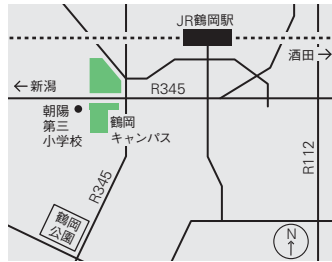

アクセスマップ

鶴岡キャンパス 農学部

〒997-8555 鶴岡市若葉町1-23
TEL：0235-28-2911
JR鶴岡駅から南西約1.5km
JR鶴岡駅前から「鶴岡市内廻り3・4コース」
で「農学部前」下車（約4分）
徒歩の場合はJR鶴岡駅から約15分
JR山形駅からJR鶴岡駅まではバスで約2時間

小白川キャンパス

人文社会科学部・地域教育文化学部・理学部

〒990-8560 山形市小白川町一丁目4-12
TEL：023-628-4063
JR山形駅から東方へ約2km
山形駅から「山形県庁」行きバスで
「山形南高前山大入口」下車（約7分）徒歩7分
山形駅からベニちゃんバス「東くるりん東原町
先回りコース」で「山大前」下車（約9分）
徒歩の場合はJR山形駅から約35分

飯田キャンパス

医学部
〒990-9585 山形市飯田西二丁目2-2
TEL：023-628-5049
JR山形駅から南方約4km
JR山形駅前から
「大学病院・東海大山形高」行きバスで
「大学病院」下車（約15分）

米沢キャンパス

工学部
〒992-8510 米沢市城南四丁目3-16
TEL：0238-26-3419
JR米沢駅から南西約2.8km
JR米沢駅前から「市街地循環バス右回り
（青色のバス）」で
「山大正門」下車（約15分）
JR米沢駅前から「白布温泉」行きバスで
「城南二丁目」下車（約10分）
JR山形駅からJR米沢駅までは電車で約45分