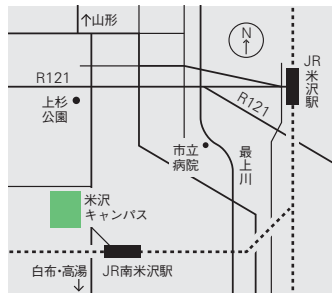

アクセスマップ

鶴岡キャンパス 農学部

〒997-8555 鶴岡市若葉町1-23
TEL：0235-28-2911
JR鶴岡駅から南西約1.5km
JR鶴岡駅前から「鶴岡市内廻り3・4コース」
で「農学部前」下車（約4分）
徒歩の場合はJR鶴岡駅から約15分
JR山形駅からJR鶴岡駅まではバスで約2時間

小白川キャンパス

人文社会科学部・地域教育文化学部・理学部

〒990-8560 山形市小白川町一丁目4-12
TEL：023-628-4063
JR山形駅から東方へ約2km
山形駅から「山形県庁」行きバスで
「山形南高前山大入口」下車（約7分）徒歩7分
山形駅からベニちゃんバス「東くるりん東原町
先回りコース」で「山大前」下車（約9分）
徒歩の場合はJR山形駅から約35分

飯田キャンパス

医学部
〒990-9585 山形市飯田西二丁目2-2
TEL：023-628-5049
JR山形駅から南方約4km
JR山形駅前から
「大学病院・東海大山形高」行きバスで
「大学病院」下車（約15分）

米沢キャンパス

工学部
〒992-8510 米沢市城南四丁目3-16
TEL：0238-26-3419
JR米沢駅から南西約2.8km
JR米沢駅前から「市街地循環バス右回り
（青色のバス）」で
「山大正門」下車（約15分）
JR米沢駅前から「白布温泉」行きバスで
「城南二丁目」下車（約10分）
JR山形駅からJR米沢駅までは電車で約45分