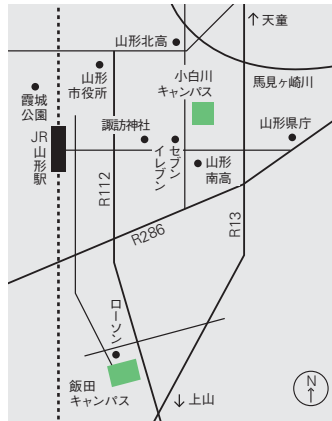

アクセスマップ

鶴岡キャンパス 農学部

〒997-8555 鶴岡市若葉町1-23
TEL：0235-28-2911
JR鶴岡駅から南西約1.5km
JR鶴岡駅前から「鶴岡市内廻り3・4コース」
で「農学部前」下車（約4分）
徒歩の場合はJR鶴岡駅から約15分
JR山形駅からJR鶴岡駅まではバスで約2時間

小白川キャンパス

人文社会科学部・地域教育文化学部・理学部

〒990-8560 山形市小白川町一丁目4-12
TEL：023-628-4063
JR山形駅から東方へ約2km
山形駅から「山形県庁」行きバスで
「山形南高前山大入口」下車（約7分）徒歩7分
山形駅からベニちゃんバス「東くるりん東原町
先回りコース」で「山大前」下車（約9分）
徒歩の場合はJR山形駅から約35分

飯田キャンパス

医学部
〒990-9585 山形市飯田西二丁目2-2
TEL：023-628-5049
JR山形駅から南方約4km
JR山形駅前から
「大学病院・東海大山形高」行きバスで
「大学病院」下車（約15分）

米沢キャンパス

工学部
〒992-8510 米沢市城南四丁目3-16
TEL：0238-26-3419
JR米沢駅から南西約2.8km
JR米沢駅前から「市街地循環バス右回り
（青色のバス）」で
「山大正門」下車（約15分）
JR米沢駅前から「白布温泉」行きバスで
「城南二丁目」下車（約10分）
JR山形駅からJR米沢駅までは電車で約45分

山形市へのアクセス

- 仙台から山形
[電車] 約1時間15分 [高速バス] 約1時間
(約15分間隔で運行)
- 東京から山形
[飛行機] 約1時間 [新幹線] 約2時間40分
- 大阪から山形
[飛行機] 約1時間15分

山形市から各キャンパスへのアクセス

- 山形から米沢
[新幹線] 約35分 [電車] 約45分
- 山形から鶴岡
[高速バス] 約2時間