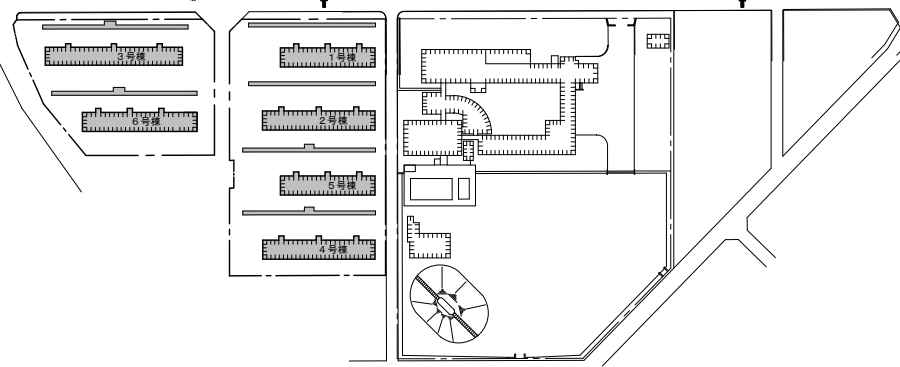

配 置 図

学 校 名	団 地 名
山 形 大 学	飯 田