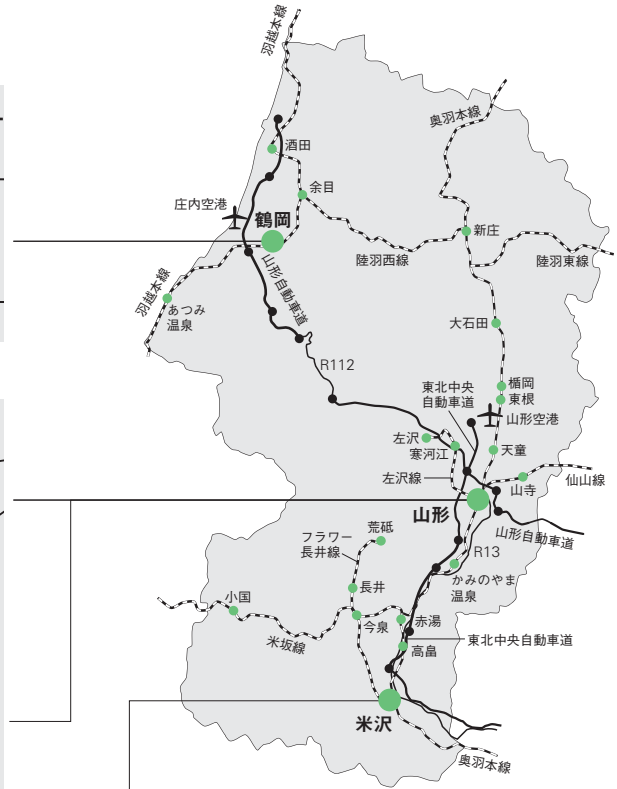

山形駅からベニちゃんバス「東くるりん東原町

先回りコース」で「山大前」下車(約9分)

徒歩の場合はJR山形駅前から約35分

飯田キャンパス

医学部

〒990-9585 山形市飯田西二丁目2-2

TEL : 023-628-5049

JR山形駅から南方約4km

JR山形駅前から

「大学病院・東海大山形高」行きバスで

「大学病院」下車(約15分)

米沢キャンパス

工学部

〒992-8510 米沢市城南四丁目3-16

TEL : 0238-26-3419

JR米沢駅から南西約2.8km

JR米沢駅前から「市街地循環バス右回り(青色のバス)」で

「山大正門」下車(約15分)

JR米沢駅前から「白布温泉」行きバスで

「城南二丁目」下車(約10分)

JR山形駅からJR米沢駅までは電車で約45分

山形市へのアクセス

- 仙台から山形
[電車] 約1時間15分 [高速バス] 約1時間
(約15分間隔で運行)
- 東京から山形
[飛行機] 約1時間 [新幹線] 約2時間40分
- 大阪から山形
[飛行機] 約1時間15分

山形市から各キャンパスへのアクセス

- 山形から米沢
[新幹線] 約35分 [電車] 約45分
- 山形から鶴岡
[高速バス] 約2時間

配 置 図

学 校 名	団 地 名
山 形 大 学	飯 田