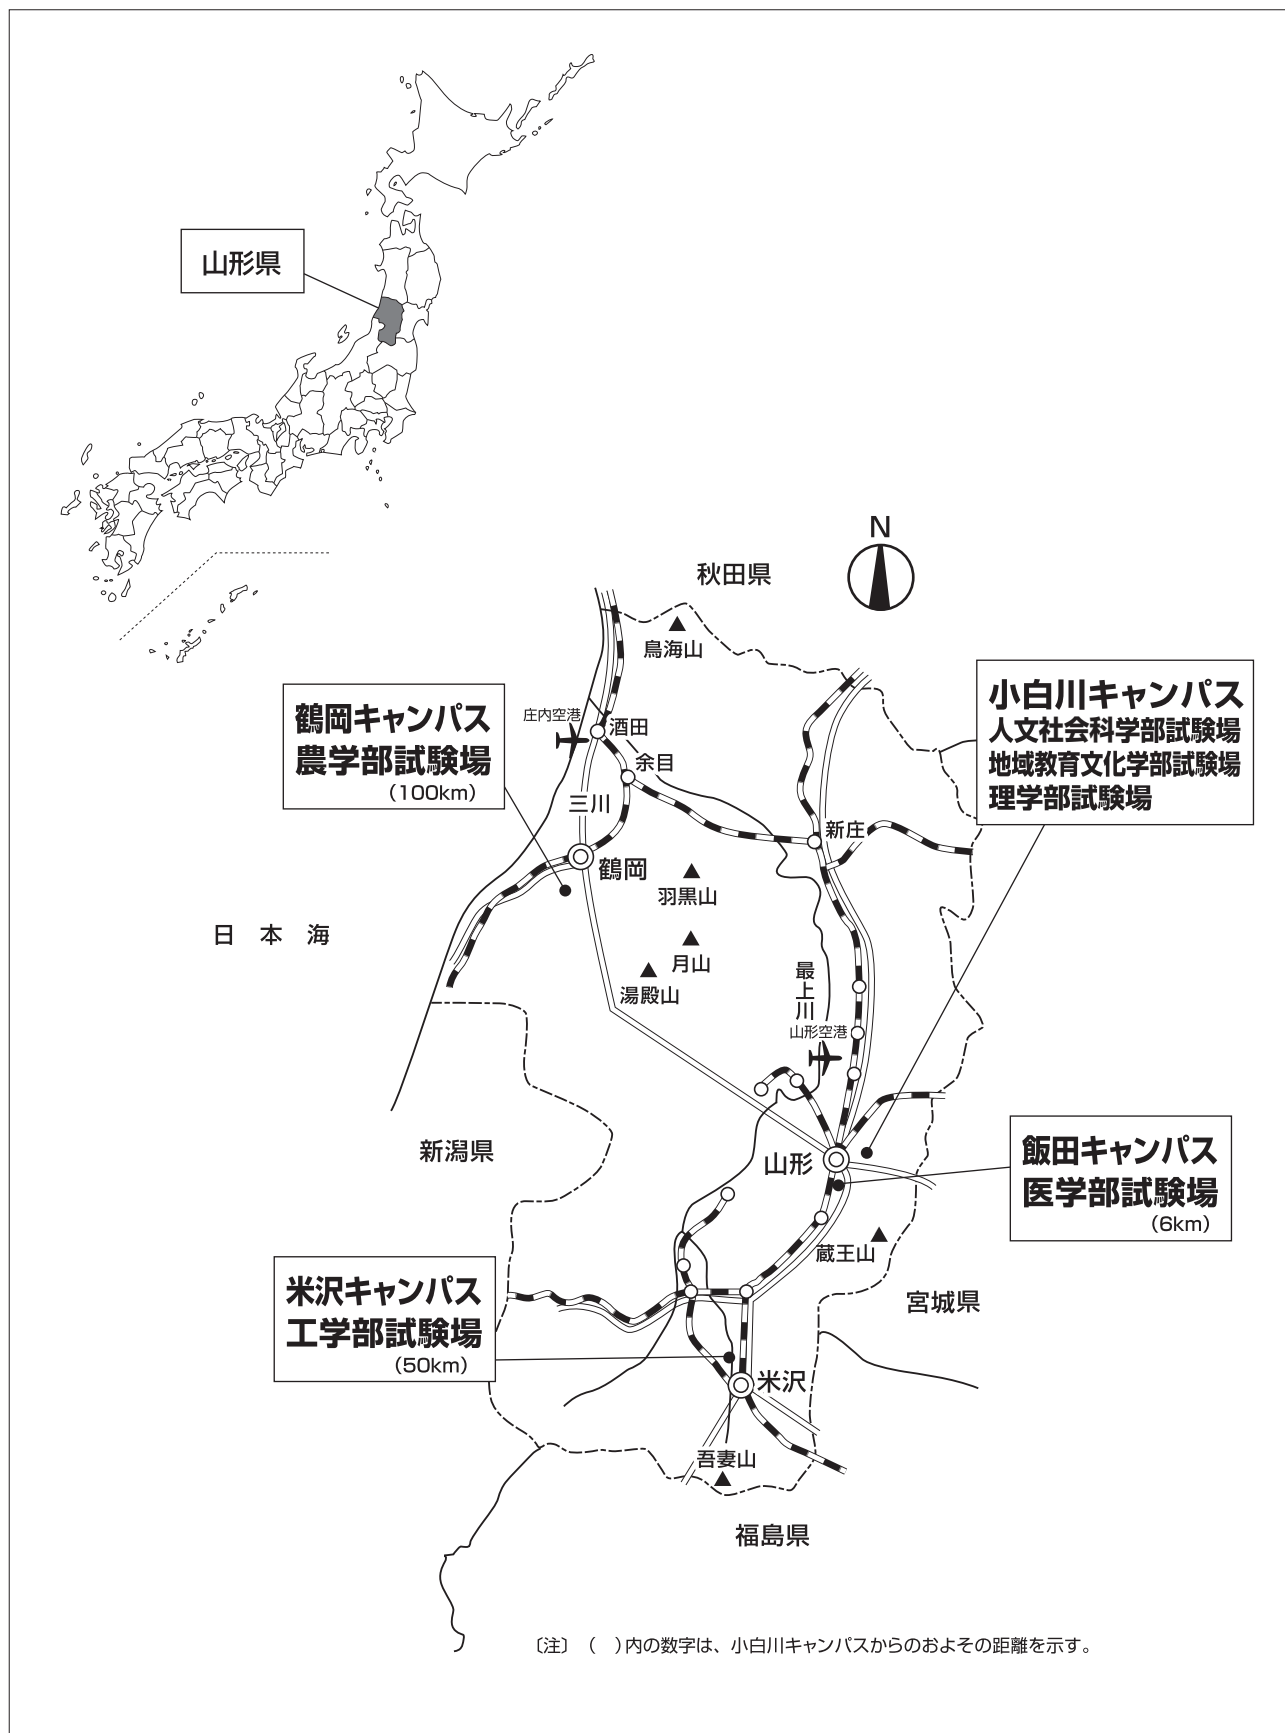

VI 山形大学試験場案内図

小白川キャンパス

人文社会科学部試験場，地域教育文化学部試験場，理学部試験場
山形市小白川町一丁目4-12

ア ク セ ス		所要時間
徒 歩	J R山形駅東口から，東方へ約2.5km	約30分
山形大学 専用シャトルバス	入学試験時には，J R山形駅東口停留所と小白川キャンパスを結ぶシャトルバスを無料でご利用いただけます。ただし，令和3年11月13日(土)に実施される学校推薦型選抜Ⅰ(理学部)においては，運行されませんのでご注意ください。 ・入試当日はキャンパス付近の混雑が予想されますので，時間に余裕を持ってお越しください。 ・時刻表等の詳細については，本学ホームページでご確認ください。	約12分
市民バス (※)	・J R山形駅東口特設停留所から「東部エリア・東原町先回りコース」バス(ベニちゃんバス東くるりん)で「山大前」下車(約9分)，徒歩1分 ・J R山形駅東口特設停留所から「東部エリア・小荷駄町先回りコース」バス(ベニちゃんバス東くるりん)で「山大前」下車(約19分)，徒歩1分 ・時刻表等の詳細については，山形市公式ホームページでご確認ください。 (https://www.city.yamagata-yamagata.lg.jp)	東原町 先回りコース 約10分 ----- 小荷駄町 先回りコース 約20分
路線バス (山交バス) (※)	J R山形駅東口停留所(5番乗り場)から「宝沢・関沢」行きバスで「小白川一丁目」下車(約11分)，徒歩3分	約14分
	J R山形駅東口停留所(4番乗り場)から「県庁前・県庁北口」行きバスで「南高前・山大入口」下車(約6分)，徒歩7分	約13分
	J R仙台駅前から「山形駅前」行き高速バスで「南高前・山大入口」下車(約55分)，徒歩7分	約62分

米沢キャンパス

工学部試験場

米沢市城南四丁目 3-16

※ J R 山形駅から J R 米沢駅までの所要時間は約45分

ア ク セ ス		所要時間
徒 歩	J R 米沢駅西口から南西へ約 3 km	約40分
	J R 南米沢駅出口から北西へ約500m	約 5 分
市民バス	J R 米沢駅前停留所から「市街地循環バス右回り（ヨネザアド号（青色のバス））」で「山大正門」下車 ※運行状況： https://www1.busnav.net/yonezawa/	約15分
路線バス (山交バス)	J R 米沢駅前停留所から「白布温泉」行きバスで「城南二丁目」下車 (約10分)、徒歩 3 分	約13分

鶴岡キャンパス

農学部試験場
鶴岡市若葉町1-23

※JR山形駅から鶴岡エスマールまでの所要時間は、高速バス約120分

アクセス		所要時間
徒歩	JR鶴岡駅から南西へ約1km	約15分
路線バス (庄内交通)	JR鶴岡駅前から「鶴岡市内廻り3コース」で「農学部前」下車 ※便数が少ないため、ご利用の際は運行状況をご確認ください。 運行状況： https://www.shonai-kotsu.jp/local_bus/index.html#turuoka	約7分