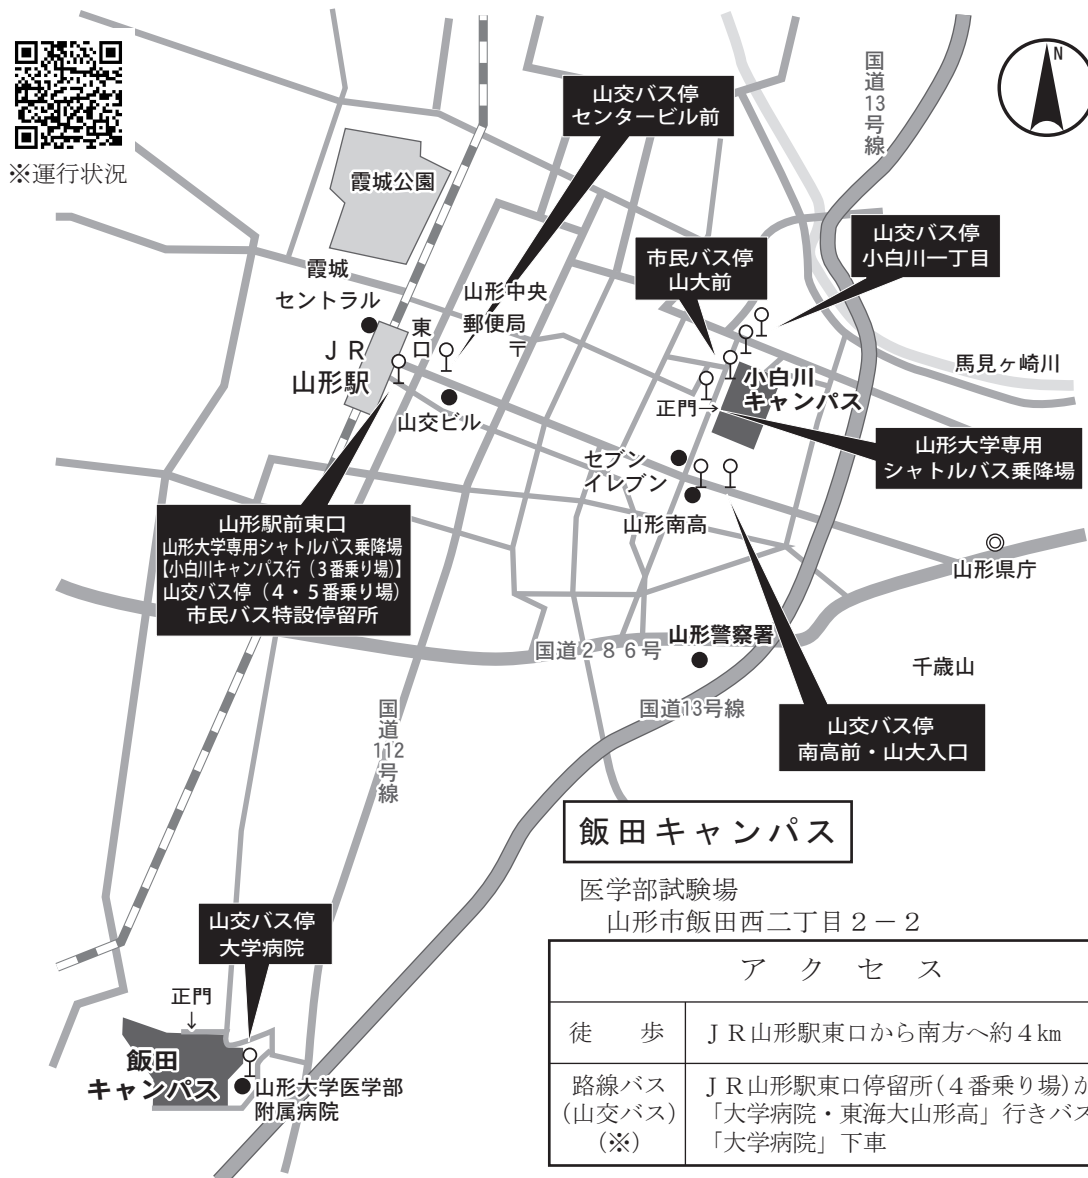

VI 山形大学試験場案内図

小白川キャンパス

人文社会科学部試験場，地域教育文化学部試験場，理学部試験場
山形市小白川町一丁目4-12

ア ク セ ス		所要時間
徒 歩	J R山形駅東口から，東方へ約2.5km	約30分
山形大学 専用シャトルバス	入学試験時には，J R山形駅東口停留所と小白川キャンパスを結ぶシャトルバスを無料でご利用いただけます。ただし，令和3年11月13日(土)に実施される学校推薦型選抜Ⅰ(理学部)においては，運行されませんのでご注意ください。 ・入試当日はキャンパス付近の混雑が予想されますので，時間に余裕を持ってお越しください。 ・時刻表等の詳細については，本学ホームページでご確認ください。	約12分
市民バス (※)	・J R山形駅東口特設停留所から「東部エリア・東原町先回りコース」バス(ベニちゃんバス東くるりん)で「山大前」下車(約9分)，徒歩1分 ・J R山形駅東口特設停留所から「東部エリア・小荷駄町先回りコース」バス(ベニちゃんバス東くるりん)で「山大前」下車(約19分)，徒歩1分 ・時刻表等の詳細については，山形市公式ホームページでご確認ください。 (https://www.city.yamagata-yamagata.lg.jp)	東原町 先回りコース 約10分 ----- 小荷駄町 先回りコース 約20分
路線バス (山交バス) (※)	J R山形駅東口停留所(5番乗り場)から「宝沢・関沢」行きバスで「小白川一丁目」下車(約11分)，徒歩3分	約14分
	J R山形駅東口停留所(4番乗り場)から「県庁前・県庁北口」行きバスで「南高前・山大入口」下車(約6分)，徒歩7分	約13分
	J R仙台駅前から「山形駅前」行き高速バスで「南高前・山大入口」下車(約55分)，徒歩7分	約62分

米沢キャンパス

工学部試験場

米沢市城南四丁目 3-16

※ J R 山形駅から J R 米沢駅までの所要時間は約45分

ア ク セ ス		所要時間
徒 歩	J R 米沢駅西口から南西へ約 3 km	約40分
	J R 南米沢駅出口から北西へ約500m	約 5 分
市民バス	J R 米沢駅前停留所から「市街地循環バス右回り（ヨネザアド号（青色のバス））」で「山大正門」下車 ※運行状況： https://www1.busnav.net/yonezawa/	約15分
路線バス (山交バス)	J R 米沢駅前停留所から「白布温泉」行きバスで「城南二丁目」下車 (約10分)、徒歩 3 分	約13分

鶴岡キャンパス

農学部試験場
鶴岡市若葉町1-23

※JR山形駅から鶴岡エスマールまでの所要時間は、高速バス約120分

アクセス		所要時間
徒歩	JR鶴岡駅から南西へ約1km	約15分
路線バス (庄内交通)	JR鶴岡駅前から「鶴岡市内廻り3コース」で「農学部前」下車 ※便数が少ないため、ご利用の際は運行状況をご確認ください。 運行状況： https://www.shonai-kotsu.jp/local_bus/index.html#turuoka	約7分