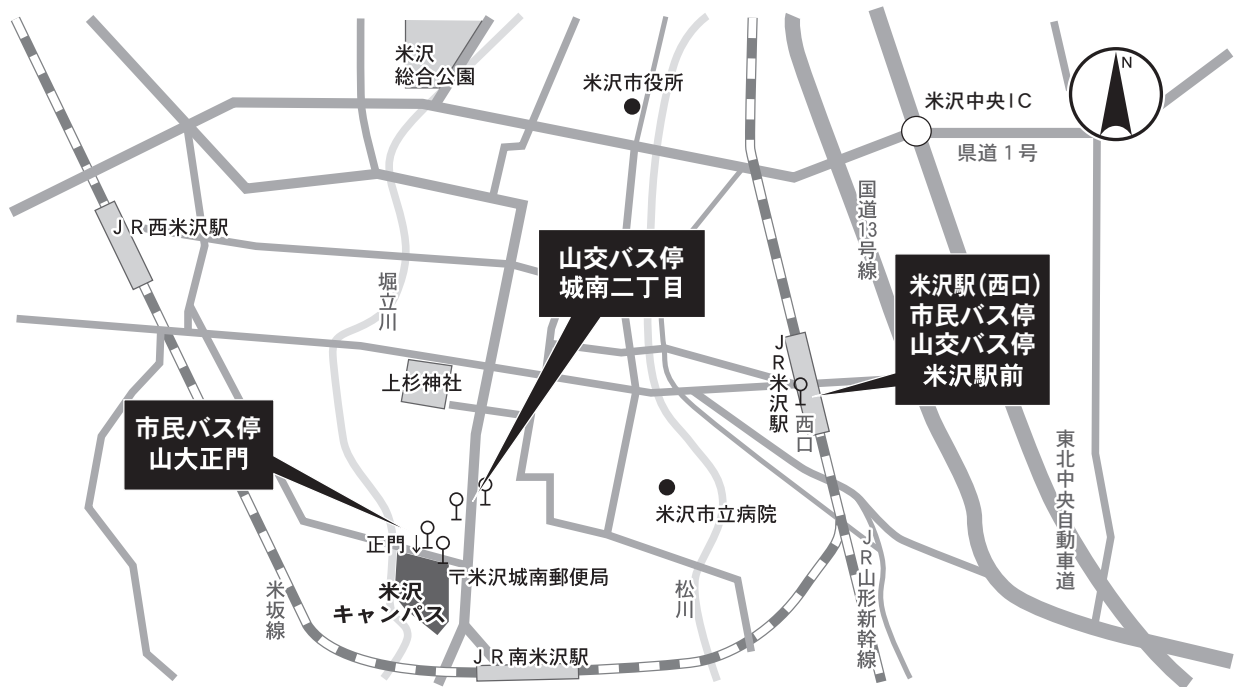

VI 山形大学試験場案内図

小白川キャンパス

人文社会科学部試験場，地域教育文化学部試験場，理学部試験場
山形市小白川町一丁目4-12

ア ク セ ス		所要時間
徒 歩	J R山形駅東口から，東方へ約2.5km	約30分
山形大学 専用シャトルバス	入学試験時には，J R山形駅東口停留所と小白川キャンパスを結ぶシャトルバスを無料でご利用いただけます。ただし，令和3年11月13日(土)に実施される学校推薦型選抜Ⅰ(理学部)においては，運行されませんのでご注意ください。 ・入試当日はキャンパス付近の混雑が予想されますので，時間に余裕を持ってお越しください。 ・時刻表等の詳細については，本学ホームページでご確認ください。	約12分
市民バス (※)	・J R山形駅東口特設停留所から「東部エリア・東原町先回りコース」バス(ベニちゃんバス東くるりん)で「山大前」下車(約9分)，徒歩1分 ・J R山形駅東口特設停留所から「東部エリア・小荷駄町先回りコース」バス(ベニちゃんバス東くるりん)で「山大前」下車(約19分)，徒歩1分 ・時刻表等の詳細については，山形市公式ホームページでご確認ください。 (https://www.city.yamagata-yamagata.lg.jp)	東原町 先回りコース 約10分 ----- 小荷駄町 先回りコース 約20分
路線バス (山交バス) (※)	J R山形駅東口停留所(5番乗り場)から「宝沢・関沢」行きバスで「小白川一丁目」下車(約11分)，徒歩3分	約14分
	J R山形駅東口停留所(4番乗り場)から「県庁前・県庁北口」行きバスで「南高前・山大入口」下車(約6分)，徒歩7分	約13分
	J R仙台駅前から「山形駅前」行き高速バスで「南高前・山大入口」下車(約55分)，徒歩7分	約62分

米沢キャンパス

工学部試験場

米沢市城南四丁目 3-16

※ J R 山形駅から J R 米沢駅までの所要時間は約45分

ア ク セ ス		所要時間
徒 歩	J R 米沢駅西口から南西へ約 3 km	約40分
	J R 南米沢駅出口から北西へ約500m	約 5 分
市民バス	J R 米沢駅前停留所から「市街地循環バス右回り（ヨネザアド号（青色のバス））」で「山大正門」下車 ※運行状況： https://www1.busnav.net/yonezawa/	約15分
路線バス (山交バス)	J R 米沢駅前停留所から「白布温泉」行きバスで「城南二丁目」下車 (約10分)、徒歩 3 分	約13分

鶴岡キャンパス

農学部試験場
鶴岡市若葉町1-23

※JR山形駅から鶴岡エスマールまでの所要時間は、高速バス約120分

アクセス		所要時間
徒歩	JR鶴岡駅から南西へ約1km	約15分
路線バス (庄内交通)	JR鶴岡駅前から「鶴岡市内廻り3コース」で「農学部前」下車 ※便数が少ないため、ご利用の際は運行状況をご確認ください。 運行状況： https://www.shonai-kotsu.jp/local_bus/index.html#turuoka	約7分