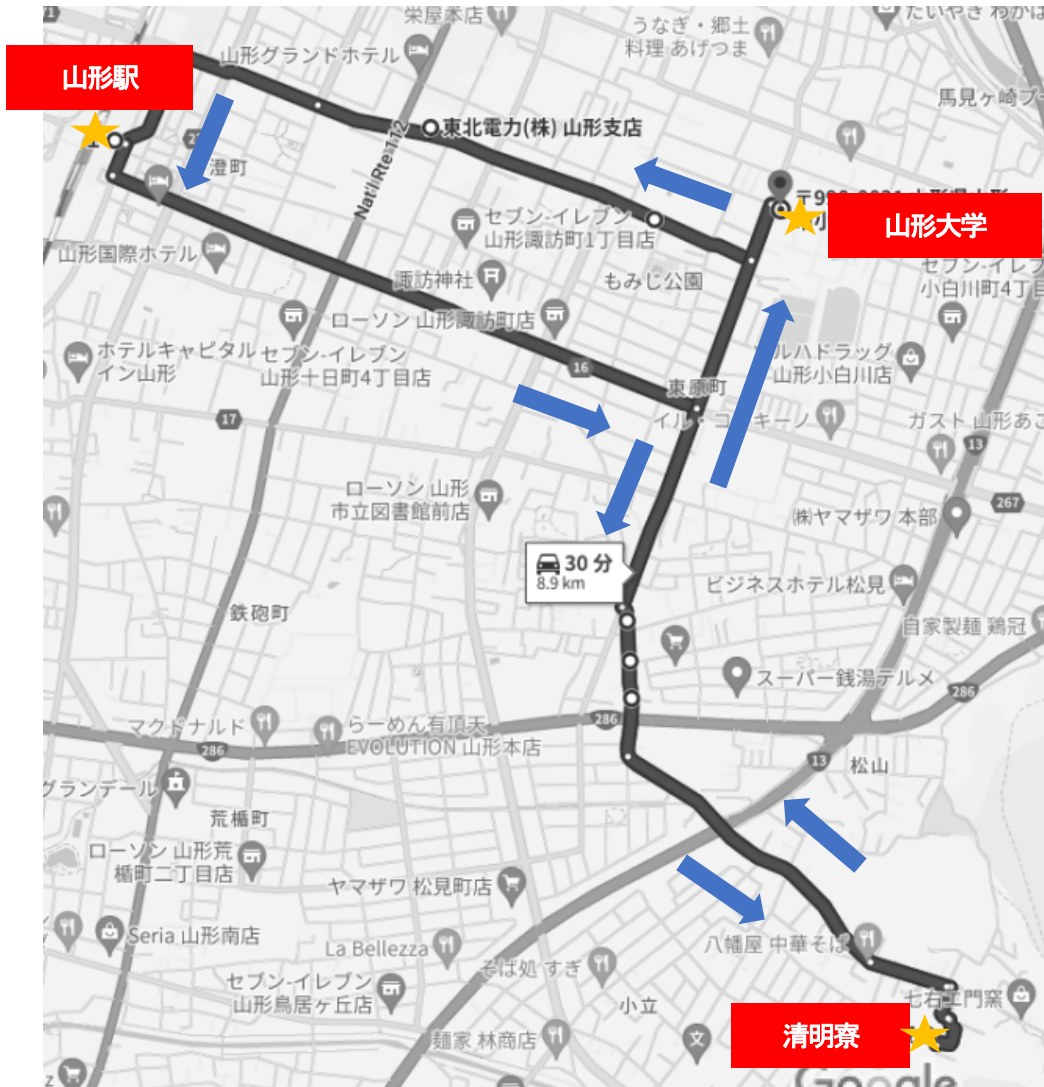

山形大学シャトルバス経路図

山形駅 先回りコース

山形大学 → 山形駅 → 清明寮 → 山形大学

清明寮 先回りコース

山形大学 → 清明寮 → 山形駅 → 山形大学