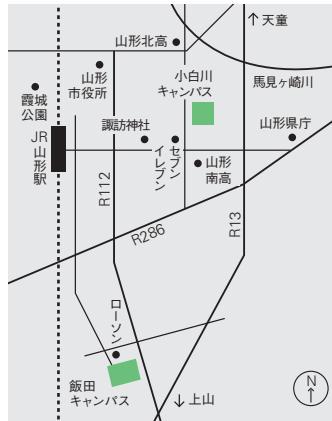

アクセスマップ

鶴岡キャンパス

農学部

〒997-8555 鶴岡市若葉町1-23

TEL : 0235-28-2911

JR鶴岡駅から南西約1.5km

JR鶴岡駅前から「鶴岡市内廻り3・4コース」で「農学部前」下車(約4分)

徒歩の場合はJR鶴岡駅前から約15分

JR山形駅からJR鶴岡駅まではバスで約2時間

小白川キャンパス

人文社会科学部・地域教育文化学部・理学部

〒990-8560 山形市小白川町一丁目4-12

TEL : 023-628-4063

JR山形駅から東方へ約2km

山形駅から「山形県庁」行きバスで

「山形南高前山大入口」下車(約7分)徒歩7分

山形駅からベニちゃんバス「東くるりん東原町

先回りコース」で「山大前」下車(約9分)

徒歩の場合はJR山形駅前から約35分

飯田キャンパス

医学部

〒990-9585 山形市飯田西二丁目2-2

TEL : 023-628-5049

JR山形駅から南方約4km

JR米沢駅前から「市街地循環バス右回り(青色のバス)」で

「山大正門」下車(約15分)

JR米沢駅前から「白布温泉」行きバスで

「城南二丁目」下車(約10分)

JR山形駅からJR米沢駅までは電車で約45分

山形市へのアクセス

- 仙台から山形
[電車] 約1時間15分 [高速バス] 約1時間
(約15分間隔で運行)
- 東京から山形
[飛行機] 約1時間 [新幹線] 約2時間40分
- 大阪から山形
[飛行機] 約1時間15分