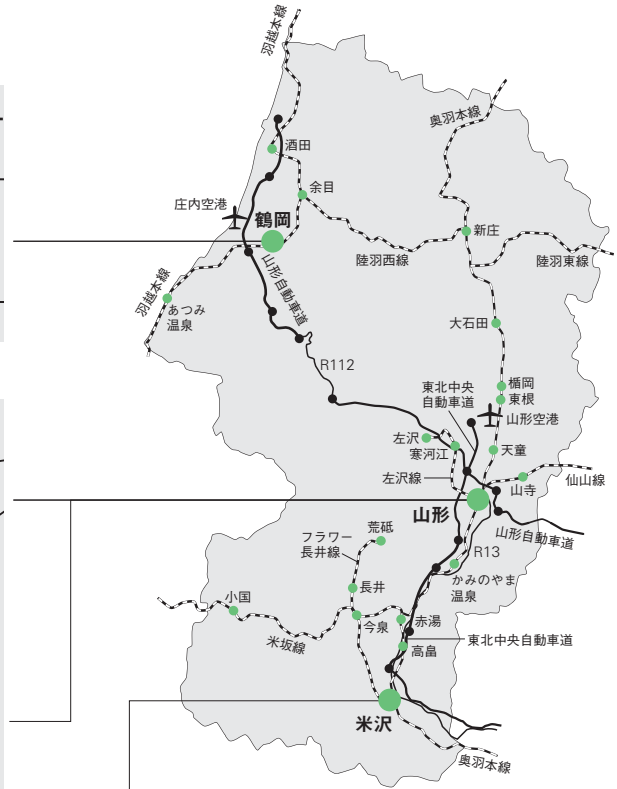

山形駅からベニちゃんバス「東くるりん東原町

先回りコース」で「山大前」下車(約9分)

徒歩の場合はJR山形駅前から約35分

飯田キャンパス

医学部

〒990-9585 山形市飯田西二丁目2-2

TEL : 023-628-5049

JR山形駅から南方約4km

JR山形駅前から

「大学病院・東海大山形高」行きバスで

「大学病院」下車(約15分)

米沢キャンパス

工学部

〒992-8510 米沢市城南四丁目3-16

TEL : 0238-26-3419

JR米沢駅から南西約2.8km

JR米沢駅前から「市街地循環バス右回り(青色のバス)」で

「山大正門」下車(約15分)

JR米沢駅前から「白布温泉」行きバスで

「城南二丁目」下車(約10分)

JR山形駅からJR米沢駅までは電車で約45分

山形市へのアクセス

- 仙台から山形
[電車] 約1時間15分 [高速バス] 約1時間
(約15分間隔で運行)
- 東京から山形
[飛行機] 約1時間 [新幹線] 約2時間40分
- 大阪から山形
[飛行機] 約1時間15分

山形市から各キャンパスへのアクセス

- 山形から米沢
[新幹線] 約35分 [電車] 約45分
- 山形から鶴岡
[高速バス] 約2時間

配置図

学 校 名	団 地 名
山 形 大 学	飯 田