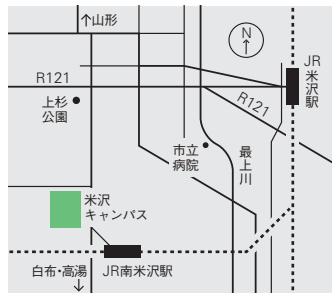

アクセスマップ

鶴岡キャンパス

農学部

〒997-8555 鶴岡市若葉町1-23

TEL : 0235-28-2911

JR鶴岡駅から南西約1.5km

JR鶴岡駅前から「鶴岡市内廻り3・4コース」で「農学部前」下車(約4分)

徒歩の場合はJR鶴岡駅前から約15分

山形駅からベニちゃんバス「東くるりん東原町

先回りコース」で「山大前」下車(約9分)

徒歩の場合はJR山形駅前から約35分

飯田キャンパス

医学部

〒990-9585 山形市飯田西二丁目2-2

TEL : 023-628-5049

JR山形駅から南方約4km

JR山形駅前から

「大学病院・東海大山形高」行きバスで

「大学病院」下車(約15分)

米沢キャンパス

工学部

〒992-8510 米沢市城南四丁目3-16

TEL : 0238-26-3419

JR米沢駅から南西約2.8km

JR米沢駅前から「市街地循環バス右回り(青色のバス)」で

「山大正門」下車(約15分)

JR米沢駅前から「白布温泉」行きバスで

「城南二丁目」下車(約10分)

JR山形駅からJR米沢駅までは電車で約45分

山形市へのアクセス

- 仙台から山形
[電車] 約1時間15分 [高速バス] 約1時間
(約15分間隔で運行)
- 東京から山形
[飛行機] 約1時間 [新幹線] 約2時間40分
- 大阪から山形
[飛行機] 約1時間15分