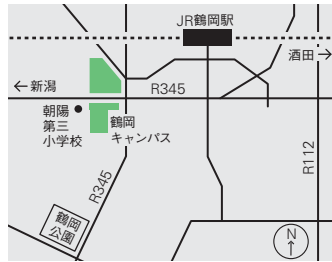

アクセスマップ

鶴岡キャンパス

農学部

〒997-8555 鶴岡市若葉町1-23

TEL : 0235-28-2911

JR鶴岡駅から南西約1.5km

JR鶴岡駅前から「鶴岡市内廻り3・4コース」で「農学部前」下車(約4分)

徒歩の場合はJR鶴岡駅前から約15分

JR山形駅からJR鶴岡駅まではバスで約2時間

小白川キャンパス

人文社会科学部・地域教育文化学部・理学部

〒990-8560 山形市小白川町一丁目4-12

TEL : 023-628-4063

JR山形駅から東方へ約2km

山形駅から「山形県庁」行きバスで

「山形南高前山大入口」下車(約7分)徒歩7分

山形駅からベニちゃんバス「東くるりん東原町

先回りコース」で「山大前」下車(約9分)

徒歩の場合はJR山形駅前から約35分

飯田キャンパス

医学部

〒990-9585 山形市飯田西二丁目2-2

TEL : 023-628-5049

JR山形駅から南方約4km

JR米沢駅前から「市街地循環バス右回り(青色のバス)」で

「山大正門」下車(約15分)

JR米沢駅前から「白布温泉」行きバスで

「城南二丁目」下車(約10分)

JR山形駅からJR米沢駅までは電車で約45分

山形市へのアクセス

- 仙台から山形
[電車] 約1時間15分 [高速バス] 約1時間
(約15分間隔で運行)
- 東京から山形
[飛行機] 約1時間 [新幹線] 約2時間40分
- 大阪から山形
[飛行機] 約1時間15分