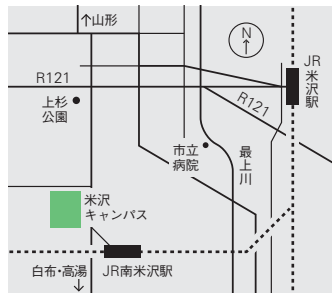

JR山形駅からJR鶴岡駅まではバスで約2時間

小白川キャンパス

人文社会科学部・地域教育文化学部・理学部

〒990-8560 山形市小白川町一丁目4-12

TEL : 023-628-4063

JR山形駅から東方へ約2km

山形駅から「山形県庁」行きバスで

「山形南高前山大入口」下車(約7分)徒歩7分

山形駅からベニちゃんバス「東くるりん東原町

先回りコース」で「山大前」下車(約9分)

徒歩の場合はJR山形駅前から約35分

飯田キャンパス

医学部

〒990-9585 山形市飯田西二丁目2-2

TEL : 023-628-5049

JR山形駅から南方約4km

JR山形駅前から

「大学病院・東海大山形高」行きバスで

「大学病院」下車(約15分)

米沢キャンパス

工学部

〒992-8510 米沢市城南四丁目3-16

TEL : 0238-26-3419

JR米沢駅から南西約2.8km

JR米沢駅前から「市街地循環バス右回り(青色のバス)」で

「山大正門」下車(約15分)

JR米沢駅前から「白布温泉」行きバスで

「城南二丁目」下車(約10分)

JR山形駅からJR米沢駅までは電車で約45分

山形市へのアクセス

- 仙台から山形
[電車] 約1時間15分 [高速バス] 約1時間
(約15分間隔で運行)
- 東京から山形
[飛行機] 約1時間 [新幹線] 約2時間40分
- 大阪から山形
[飛行機] 約1時間15分