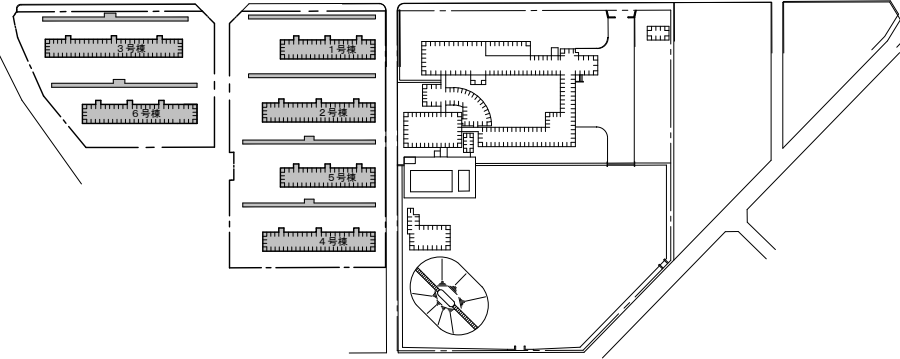

配置図

学 校 名	団 地 名
山 形 大 学	飯 田