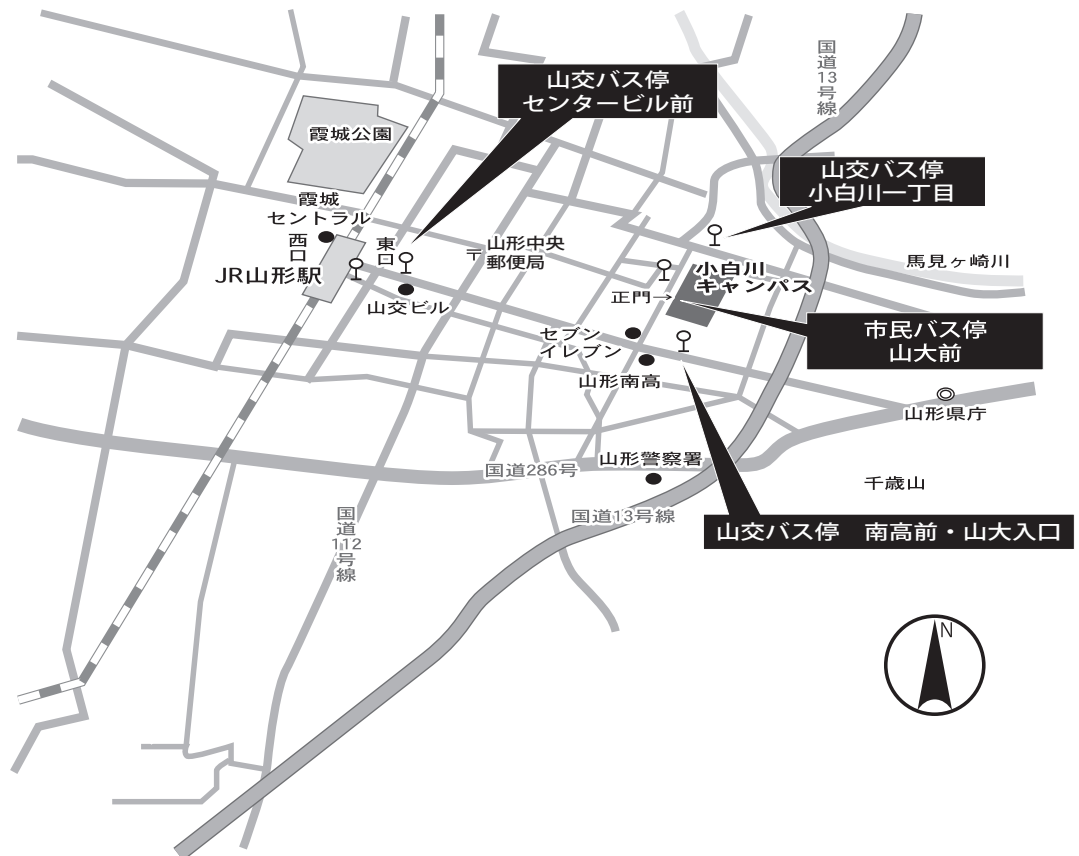

VII 山形大学試験場案内図

小白川キャンパス

人文社会科学部試験場
 地域教育文化学部試験場
 理学部試験場

山形市小白川町一丁目 4-12

ア ク セ ス		所要時間
徒 歩	J R 山形駅東口から，東方へ約2.3km	約35分
市民バス	・ J R 山形駅前（東口）特設停留所から「東部エリア・東原町先回りコース」バス（ベニちゃんバス東くるりん）で「山大前」下車（約9分），徒歩1分	東原町先回りコース 約10分
	・ J R 山形駅前（東口）特設停留所から「東部エリア・小荷駄町先回りコース」バス（ベニちゃんバス東くるりん）で「山大前」下車（約19分），徒歩1分 ・ 時刻表等の詳細については，山形市公式ホームページでご確認ください。 (https://www.city.yamagata-yamagata.lg.jp)	小荷駄町先回りコース 約20分
路線バス	J R 山形駅前停留所（5番乗り場）から「宝沢・関沢」行きバスで「小白川町一丁目」下車（約11分），徒歩3分	約14分
	J R 山形駅前停留所（4番乗り場）から「山形県庁」行きバスで「南高前・山大入口」下車（約7分），徒歩7分	約14分
	J R 仙台駅前から「山形駅前」行き高速バスで「南高前・山大入口」下車（約60分），徒歩7分	約67分

米沢キャンパス

工学部試験場

米沢市城南四丁目 3-16

※ J R 山形駅から J R 米沢駅までの所要時間は約45分

ア ク セ ス		所要時間
徒 歩	J R 米沢駅から南西へ約3.4km	約55分
	J R 南米沢駅出口から北西へ約1 km	約15分
市民バス	J R 米沢駅前停留所から「市街地循環バス右回り（ヨネザアド号（青色のバス）」で「山大正門」下車 ※運行状況： https://www1.busnab.net/yonezawa/	約15分
路線バス (山交バス)	J R 米沢駅前停留所から「白布温泉」行きバスで「城南二丁目」下車(約10分), 徒歩3分	約13分

鶴岡キャンパス

農学部試験場

鶴岡市若葉町1-23

※JR山形駅から鶴岡エスモールまでの所要時間は、高速バス約120分

アクセス		所要時間
徒歩	JR鶴岡駅から南西へ約1.4km	約20分
路線バス	JR鶴岡駅前から「鶴岡市内廻り3コース」で「農学部前」下車 ※便数が少ないため、ご利用の際は運行状況をご確認ください。 運行状況： http://www.shonaiokotsu.jp/local_bus/index.html#turuoka	約7分