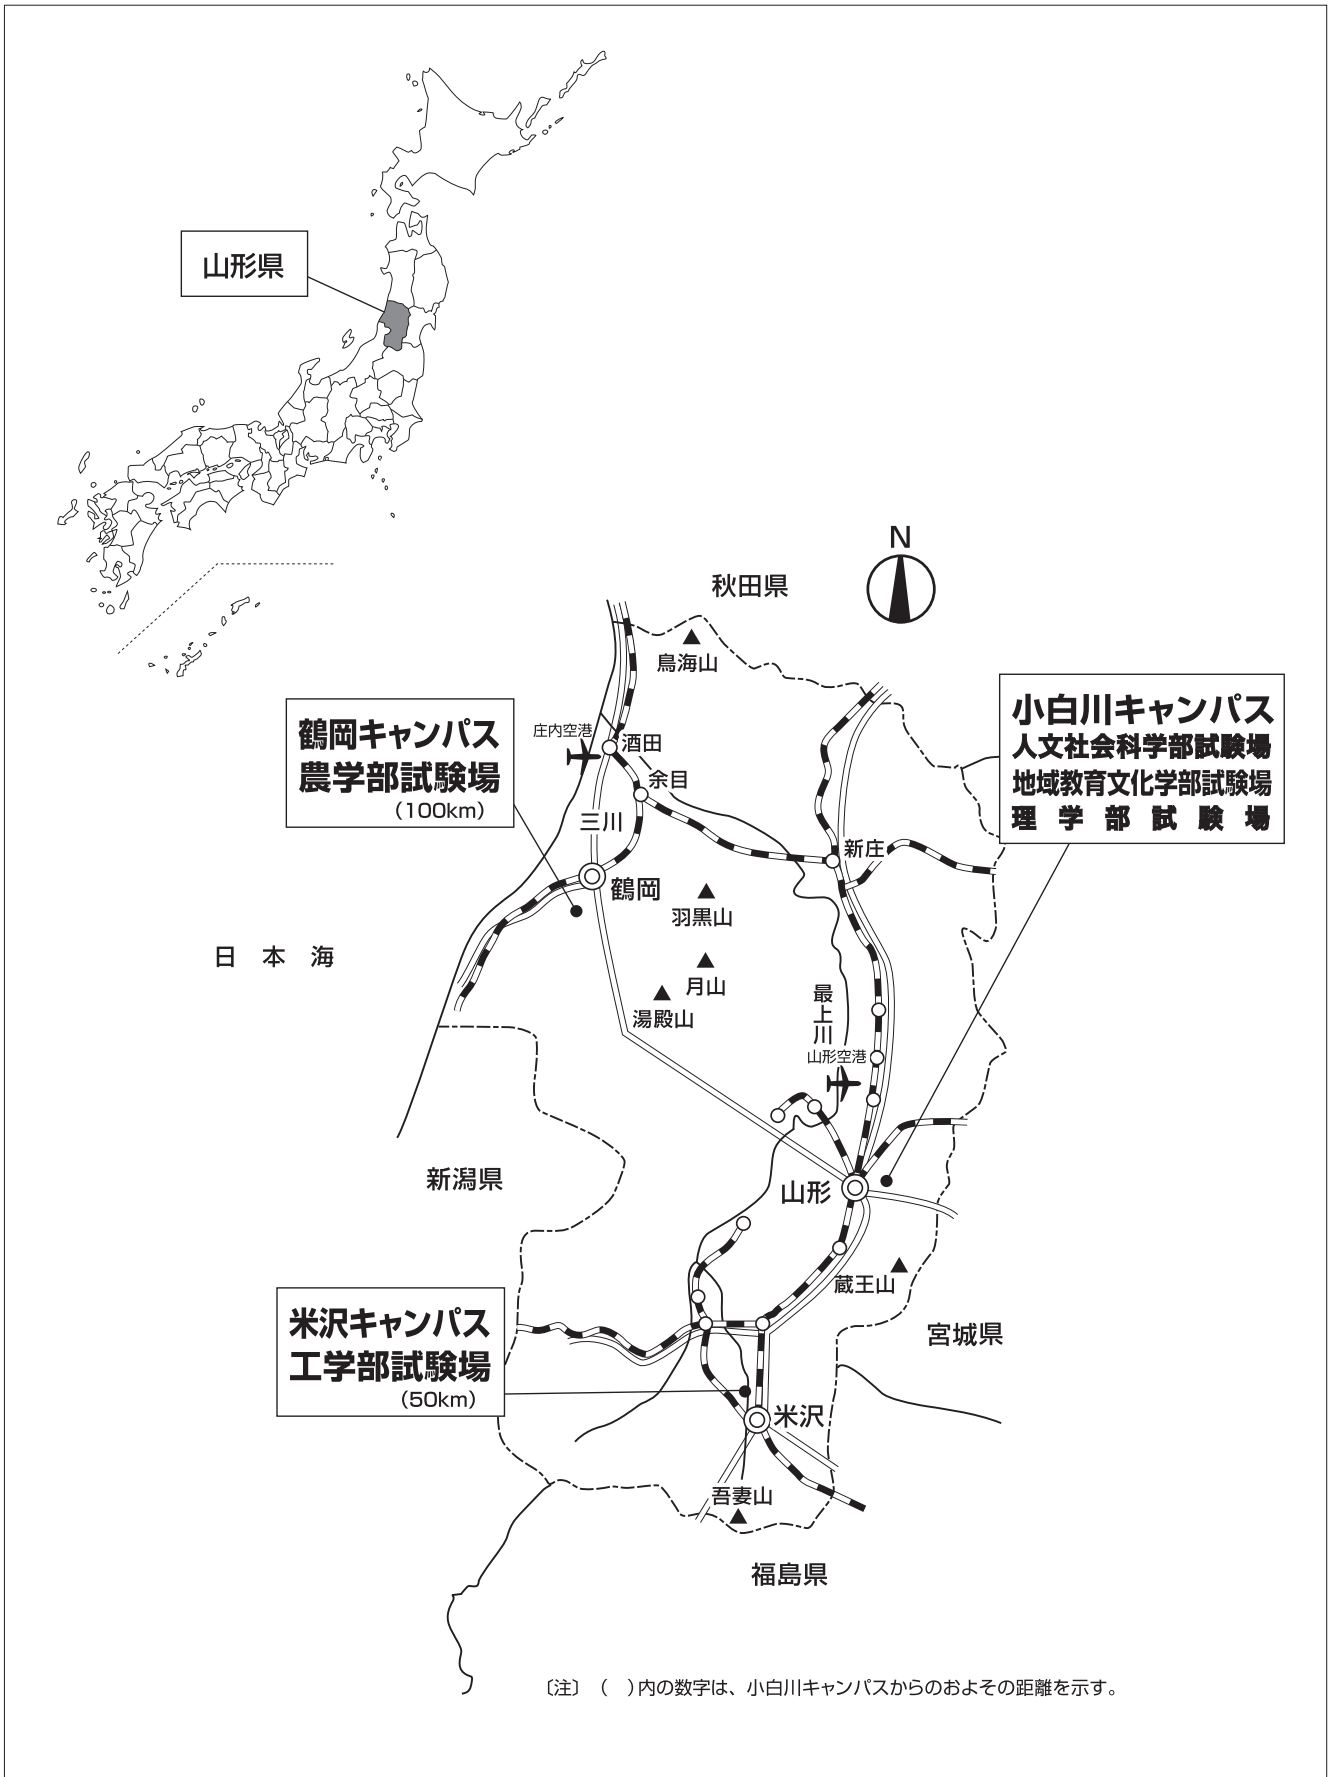

VII 山形大学試験場案内図

小白川キャンパス

人文社会科学部試験場
 地域教育文化学部試験場
 理学部試験場

山形市小白川町一丁目 4-12

ア ク セ ス		所要時間
徒 歩	J R 山形駅東口から，東方へ約2.3km	約35分
市民バス	・ J R 山形駅前（東口）特設停留所から「東部エリア・東原町先回りコース」バス（ベニちゃんバス東くるりん）で「山大前」下車（約9分），徒歩1分	東原町先回りコース 約10分
	・ J R 山形駅前（東口）特設停留所から「東部エリア・小荷駄町先回りコース」バス（ベニちゃんバス東くるりん）で「山大前」下車（約19分），徒歩1分 ・ 時刻表等の詳細については，山形市公式ホームページでご確認ください。 (https://www.city.yamagata-yamagata.lg.jp)	小荷駄町先回りコース 約20分
路線バス	J R 山形駅前停留所（5番乗り場）から「宝沢・関沢」行きバスで「小白川町一丁目」下車（約11分），徒歩3分	約14分
	J R 山形駅前停留所（4番乗り場）から「山形県庁」行きバスで「南高前・山大入口」下車（約7分），徒歩7分	約14分
	J R 仙台駅前から「山形駅前」行き高速バスで「南高前・山大入口」下車（約60分），徒歩7分	約67分

米沢キャンパス

工学部試験場

米沢市城南四丁目 3-16

※ J R 山形駅から J R 米沢駅までの所要時間は約45分

ア ク セ ス		所要時間
徒 歩	J R 米沢駅から南西へ約3.4km	約55分
	J R 南米沢駅出口から北西へ約1 km	約15分
市民バス	J R 米沢駅前停留所から「市街地循環バス右回り（ヨネザアド号（青色のバス）」で「山大正門」下車 ※運行状況： https://www1.busnab.net/yonezawa/	約15分
路線バス (山交バス)	J R 米沢駅前停留所から「白布温泉」行きバスで「城南二丁目」下車(約10分), 徒歩3分	約13分

鶴岡キャンパス

農学部試験場

鶴岡市若葉町1-23

※JR山形駅から鶴岡エスモールまでの所要時間は、高速バス約120分

アクセス		所要時間
徒歩	JR鶴岡駅から南西へ約1.4km	約20分
路線バス	JR鶴岡駅前から「鶴岡市内廻り3コース」で「農学部前」下車 ※便数が少ないため、ご利用の際は運行状況をご確認ください。 運行状況： http://www.shonaiokotsu.jp/local_bus/index.html#turuoka	約7分