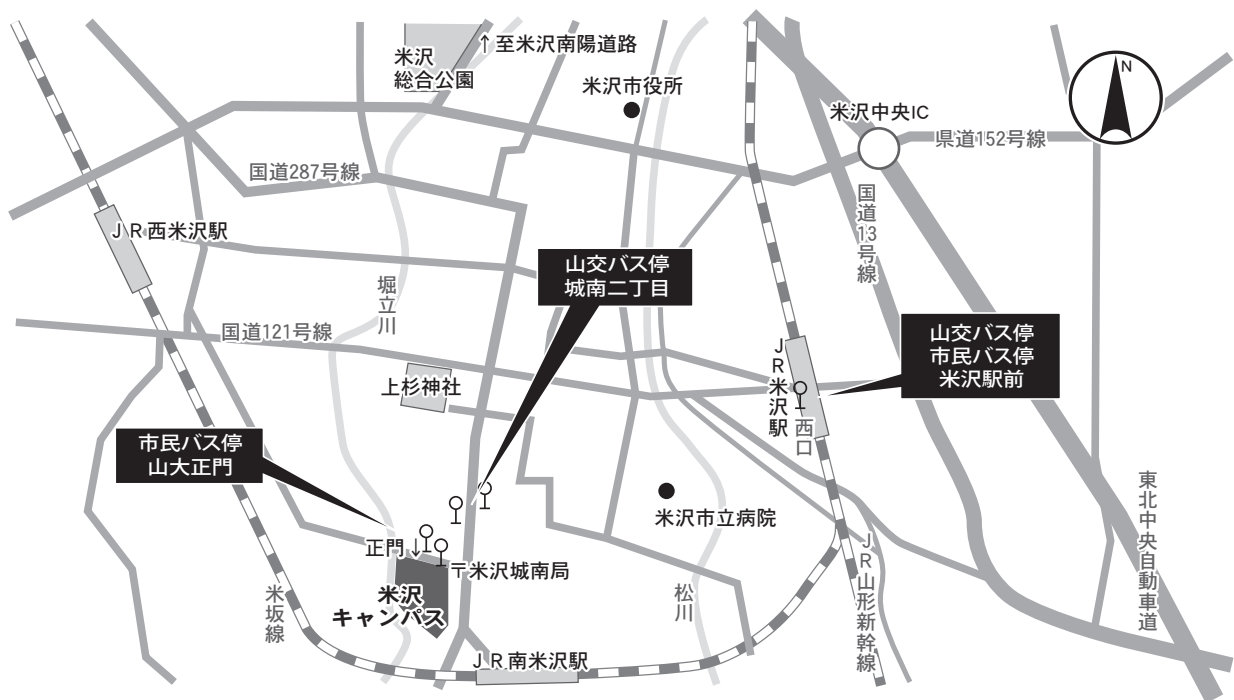

V 山形大学試験場案内図

小白川キャンパス

人文社会科学部試験場，地域教育文化学部試験場，理学部試験場
山形市小白川町一丁目 4-12

ア ク セ ス		所要時間
徒 歩	J R山形駅東口から，東方へ約2.3km	約35分
山形大学 専用シャ トルバス	入学試験時には，J R山形駅前停留所と小白川キャンパスを結ぶシャトルバスを無料でご利用いただけます。ただし，平成30年11月17日（土）に実施される推薦入試Ⅰ（理学部）及び平成31年2月2日（土）に実施される推薦入試Ⅱ（人文社会科学部）においては，運行されませんのでご注意ください。 ・入試当日はキャンパス付近の混雑が予想されますので，時間に余裕を持ってお越しください。 ・時刻表の詳細については，本学ホームページでご確認ください。	約10分
市民バス	・J R山形駅前（東口）特設停留所から「東部エリア・東原町先回りコース」バス（ベニちゃんバス東くるりん）で「山大前」下車（約9分），徒歩1分 ・J R山形駅前（東口）特設停留所から「東部エリア・小荷駄町先回りコース」バス（ベニちゃんバス東くるりん）で「山大前」下車（約19分），徒歩1分 ・時刻表等の詳細については，山形市公式ホームページでご確認ください。 (http://www.city.yamagata-yamagata.lg.jp/)	東原町 先回りコース 約10分 ----- 小荷駄町 先回りコース 約20分
路線バス	J R山形駅前停留所（5番乗り場）から「宝沢・関沢」行きバスで「小白川一丁目」下車（約11分），徒歩3分	約14分
	J R山形駅前停留所（4番乗り場）から「山形県庁」行きバスで「南高前・山大入口」下車（約7分），徒歩7分	約14分
	J R仙台駅前から「山形駅前」行き高速バスで「南高前・山大入口」下車（約60分），徒歩7分	約67分

飯田キャンパス

医学部試験場
山形市飯田西二丁目 2-2

ア ク セ ス		所要時間
徒 歩	J R山形駅東口から南方へ約4 km	約65分
路線バス (山交バス)	J R山形駅前停留所（4番乗り場）から「大学病院・東海大山形高」行きバスで「大学病院」下車	約15分

米沢キャンパス

工学部試験場
米沢市城南四丁目 3-16

※ J R 山形駅から J R 米沢駅までの所要時間は約45分

ア ク セ ス		所要時間
徒 歩	J R 米沢駅から南西へ約3.4km	約55分
	J R 南米沢駅出口から北西へ約1 km	約15分
市民バス	J R 米沢駅前停留所から「市街地循環バス右回り（ヨネザアド号（青色のバス）」で「山大正門」下車 ※運行状況： https://www1.busnav.net/yonezawa/	約15分
路線バス (山交バス)	J R 米沢駅前停留所から「白布温泉」行きバスで「城南二丁目」下車(約10分)、徒歩3分	約13分

鶴岡キャンパス

農学部試験場
鶴岡市若葉町1-23

※ J R 山形駅から鶴岡エスモールまでの所要時間は、高速バス約120分

ア ク セ ス		所要時間
徒 歩	J R 鶴岡駅から南西へ約1.4km	約20分
路線バス	J R 鶴岡駅前から「鶴岡市内廻り3コース」で「農学部前」下車 ※便数が少ないため、ご利用の際は運行状況をご確認ください。 運行状況： http://www.shonaihotsu.jp/local_bus/index.html#turuoka	約7分