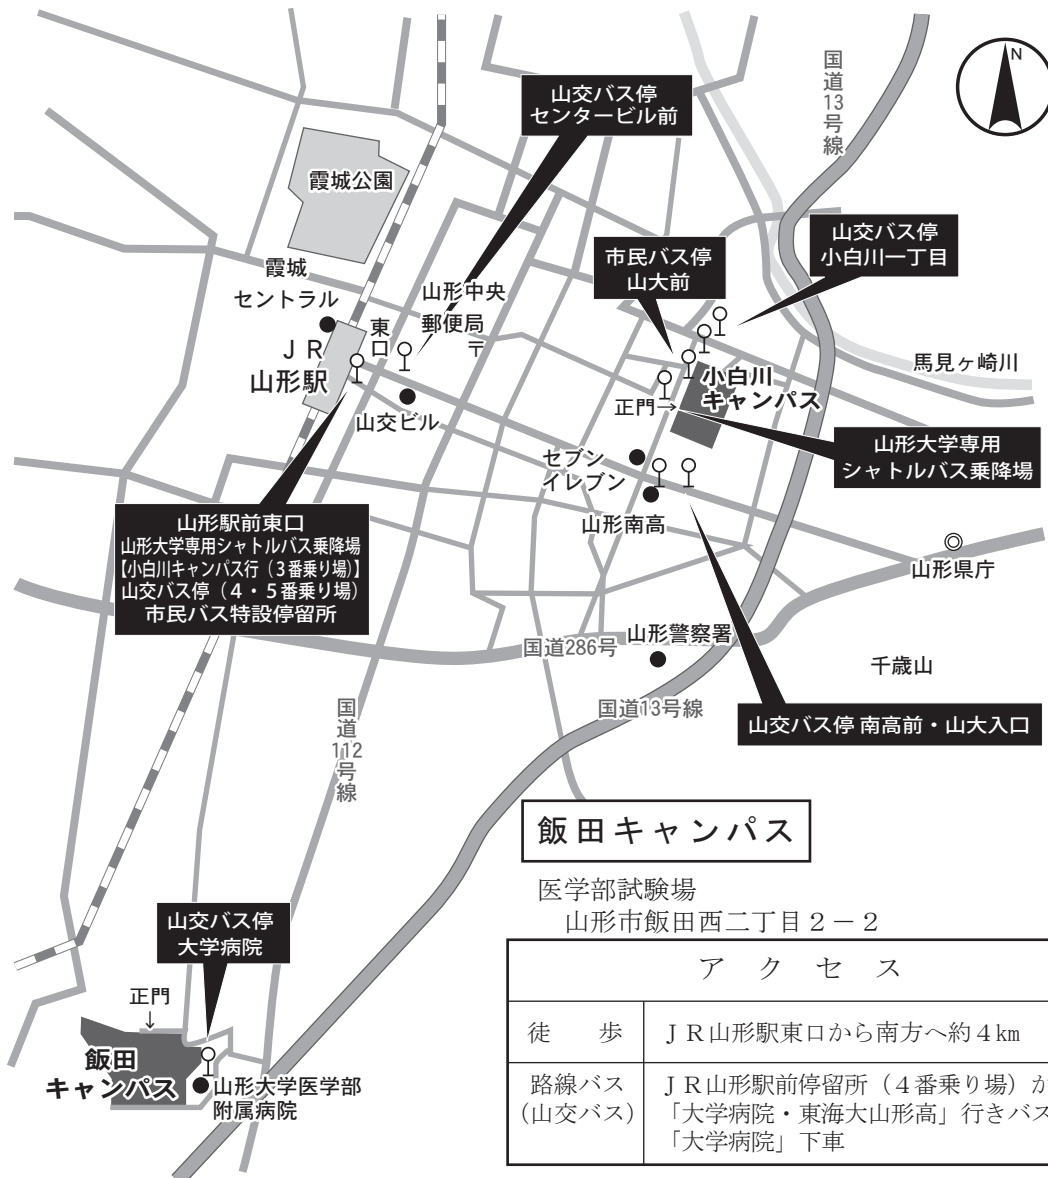

V 山形大学試験場案内図

小白川キャンパス

人文社会科学部試験場，地域教育文化学部試験場，理学部試験場
山形市小白川町一丁目 4-12

ア ク セ ス		所要時間
徒 歩	J R山形駅東口から，東方へ約2.3km	約35分
山形大学 専用シャ トルバス	入学試験時には，J R山形駅前停留所と小白川キャンパスを結ぶシャトルバスを無料でご利用いただけます。ただし，平成30年11月17日（土）に実施される推薦入試Ⅰ（理学部）及び平成31年2月2日（土）に実施される推薦入試Ⅱ（人文社会科学部）においては，運行されませんのでご注意ください。 ・入試当日はキャンパス付近の混雑が予想されますので，時間に余裕を持ってお越しください。 ・時刻表の詳細については，本学ホームページでご確認ください。	約10分
市民バス	・J R山形駅前（東口）特設停留所から「東部エリア・東原町先回りコース」バス（ベニちゃんバス東くるりん）で「山大前」下車（約9分），徒歩1分 ・J R山形駅前（東口）特設停留所から「東部エリア・小荷駄町先回りコース」バス（ベニちゃんバス東くるりん）で「山大前」下車（約19分），徒歩1分 ・時刻表等の詳細については，山形市公式ホームページでご確認ください。 (http://www.city.yamagata-yamagata.lg.jp/)	東原町 先回りコース 約10分 ----- 小荷駄町 先回りコース 約20分
路線バス	J R山形駅前停留所（5番乗り場）から「宝沢・関沢」行きバスで「小白川一丁目」下車（約11分），徒歩3分	約14分
	J R山形駅前停留所（4番乗り場）から「山形県庁」行きバスで「南高前・山大入口」下車（約7分），徒歩7分	約14分
	J R仙台駅前から「山形駅前」行き高速バスで「南高前・山大入口」下車（約60分），徒歩7分	約67分

飯田キャンパス

医学部試験場
山形市飯田西二丁目 2-2

ア ク セ ス		所要時間
徒 歩	J R山形駅東口から南方へ約4 km	約65分
路線バス (山交バス)	J R山形駅前停留所（4番乗り場）から「大学病院・東海大山形高」行きバスで「大学病院」下車	約15分

米沢キャンパス

工学部試験場
米沢市城南四丁目 3-16

※ J R 山形駅から J R 米沢駅までの所要時間は約45分

ア ク セ ス		所要時間
徒 歩	J R 米沢駅から南西へ約3.4km	約55分
	J R 南米沢駅出口から北西へ約1 km	約15分
市民バス	J R 米沢駅前停留所から「市街地循環バス右回り（ヨネザアド号（青色のバス）」で「山大正門」下車 ※運行状況： https://www1.busnav.net/yonezawa/	約15分
路線バス (山交バス)	J R 米沢駅前停留所から「白布温泉」行きバスで「城南二丁目」下車(約10分)、徒歩3分	約13分

鶴岡キャンパス

農学部試験場
鶴岡市若葉町1-23

※ J R 山形駅から鶴岡エスモールまでの所要時間は、高速バス約120分

ア ク セ ス		所要時間
徒 歩	J R 鶴岡駅から南西へ約1.4km	約20分
路線バス	J R 鶴岡駅前から「鶴岡市内廻り3コース」で「農学部前」下車 ※便数が少ないため、ご利用の際は運行状況をご確認ください。 運行状況： http://www.shonaihotsu.jp/local_bus/index.html#turuoka	約7分