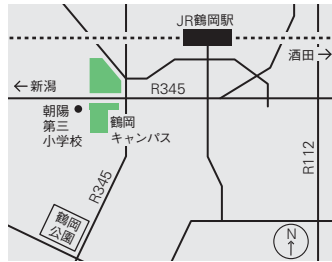

アクセスマップ

鶴岡キャンパス 農学部

〒997-8555 鶴岡市若葉町1-23
TEL：0235-28-2911
JR鶴岡駅から南西約1.5km
JR鶴岡駅前から「鶴岡市内廻り3・4コース」
で「農学部前」下車（約4分）
徒歩の場合はJR鶴岡駅前から約15分
JR山形駅からJR鶴岡駅まではバスで約2時間

小白川キャンパス

人文社会科学部・地域教育文化学部・理学部

〒990-8560 山形市小白川町一丁目4-12
TEL：023-628-4063
JR山形駅から東方へ約2km
山形駅から「山形県庁」行きバスで
「山形南高前山大入口」下車（約7分）徒歩7分
山形駅からベニちゃんバス「東くるりん東原町
先回りコース」で「山大前」下車（約9分）
徒歩の場合はJR山形駅前から約35分

飯田キャンパス

医学部

〒990-9585 山形市飯田西二丁目2-2
TEL：023-628-5049
JR山形駅から南方約4km
JR山形駅前から
「大学病院・東海大山形高」行きバスで
「大学病院」下車（約15分）

米沢キャンパス

工学部

〒992-8510 米沢市城南四丁目3-16
TEL：0238-26-3419
JR米沢駅から南西約2.8km
JR米沢駅前から「市街地循環バス右回り
（青色のバス）」で
「山大正門」下車（約15分）
JR米沢駅前から「白布温泉」行きバスで
「城南二丁目」下車（約10分）
JR山形駅からJR米沢駅までは電車で約45分

学校名	所在地
山形大学	米沢