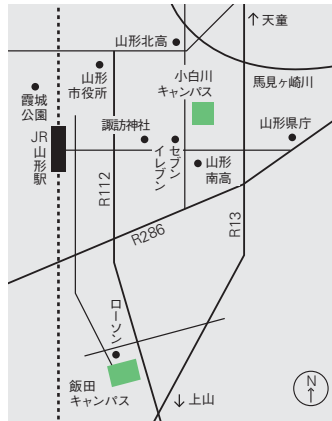

アクセスマップ

鶴岡キャンパス 農学部

〒997-8555 鶴岡市若葉町1-23
TEL：0235-28-2911
JR鶴岡駅から南西約1.5km
JR鶴岡駅前から「鶴岡市内廻り3・4コース」
で「農学部前」下車（約4分）
徒歩の場合はJR鶴岡駅前から約15分
JR山形駅からJR鶴岡駅まではバスで約2時間

小白川キャンパス

人文社会科学部・地域教育文化学部・理学部

〒990-8560 山形市小白川町一丁目4-12
TEL：023-628-4063
JR山形駅から東方へ約2km
山形駅から「山形県庁」行きバスで
「山形南高前山大入口」下車（約7分）徒歩7分
山形駅からベニちゃんバス「東くるりん東原町
先回りコース」で「山大前」下車（約9分）
徒歩の場合はJR山形駅前から約35分

飯田キャンパス

医学部

〒990-9585 山形市飯田西二丁目2-2
TEL：023-628-5049
JR山形駅から南方約4km
JR山形駅前から
「大学病院・東海大山形高」行きバスで
「大学病院」下車（約15分）

米沢キャンパス

工学部

〒992-8510 米沢市城南四丁目3-16
TEL：0238-26-3419
JR米沢駅から南西約2.8km
JR米沢駅前から「市街地循環バス右回り
（青色のバス）」で
「山大正門」下車（約15分）
JR米沢駅前から「白布温泉」行きバスで
「城南二丁目」下車（約10分）
JR山形駅からJR米沢駅までは電車で約45分

山形市へのアクセス

- 仙台から山形
[電車] 約1時間15分 [高速バス] 約1時間
(約15分間隔で運行)
- 東京から山形
[飛行機] 約1時間 [新幹線] 約2時間40分
- 大阪から山形
[飛行機] 約1時間15分

山形市から各キャンパスへのアクセス

- 山形から米沢
[新幹線] 約35分 [電車] 約45分
- 山形から鶴岡
[高速バス] 約2時間

理工学研究科
建築・デザイン・マネジメント専攻

学校名	所在地
山形大学	米沢