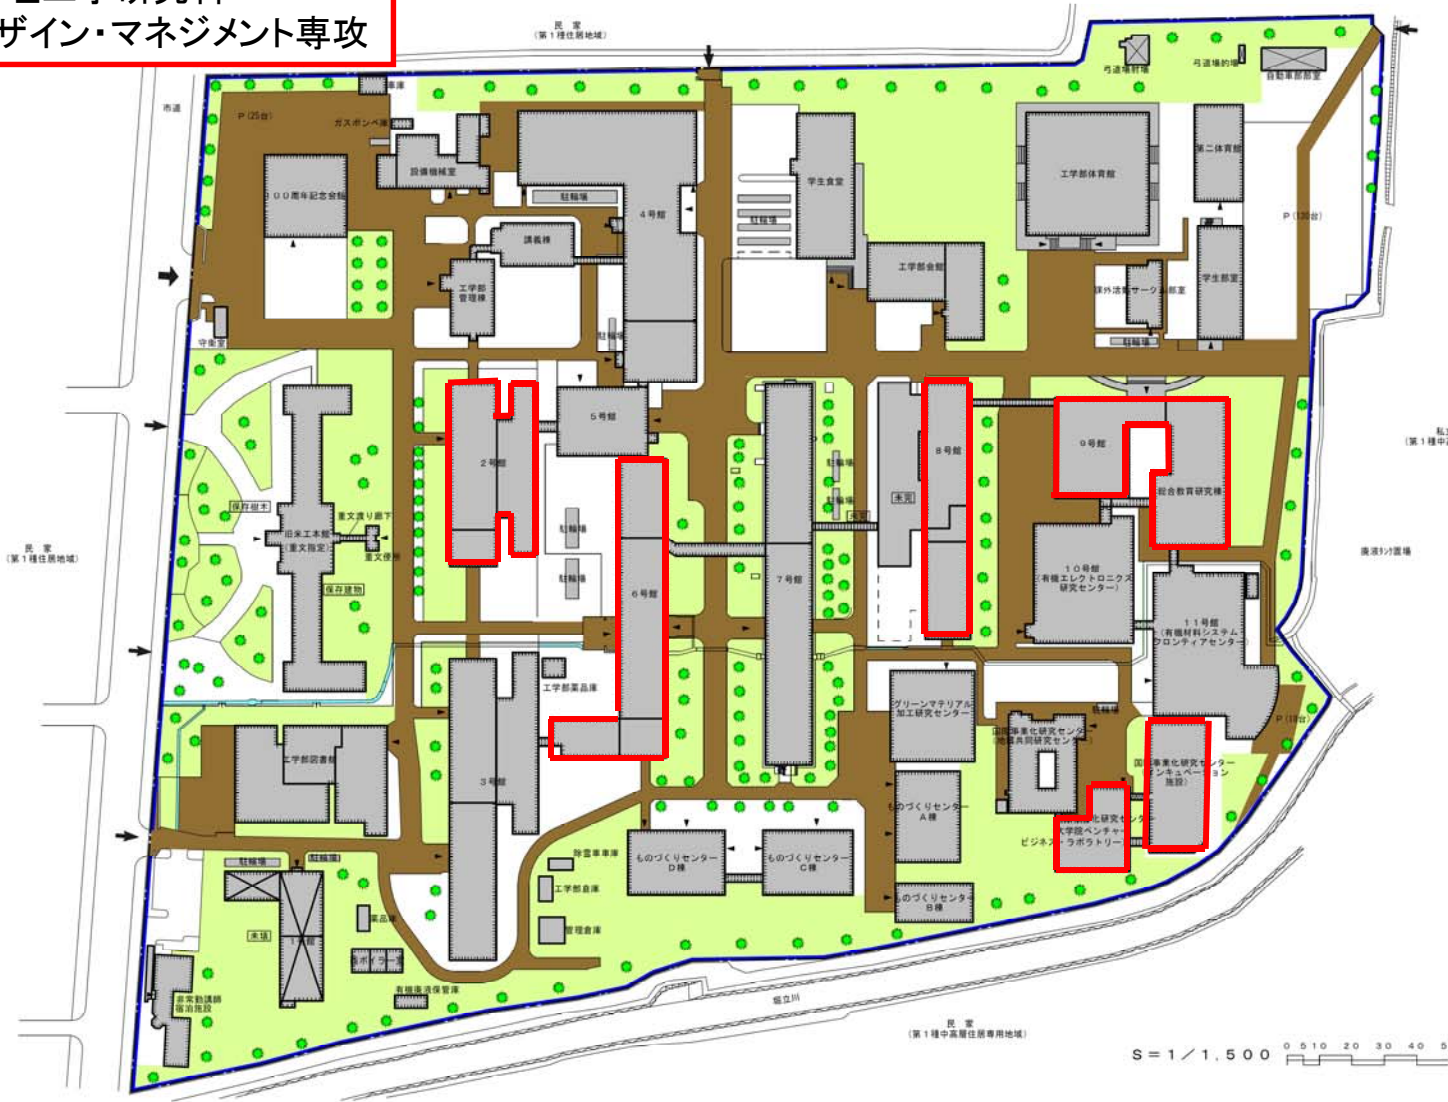

理工学研究科
建築・デザイン・マネジメント専攻

学校名	所在地
山形大学	米沢