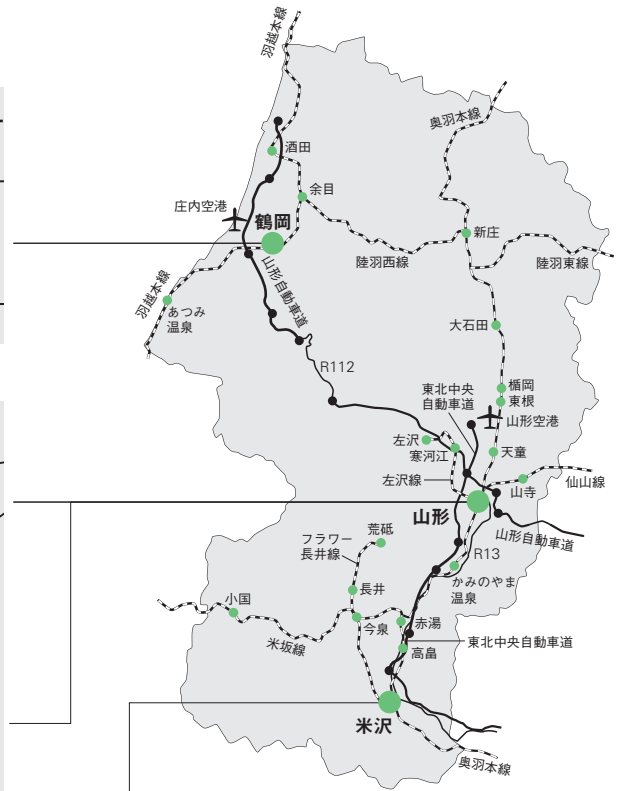

アクセスマップ

鶴岡キャンパス 農学部

〒997-8555 鶴岡市若葉町1-23
TEL：0235-28-2911
JR鶴岡駅から南西約1.5km
JR鶴岡駅前から「鶴岡市内廻り3・4コース」
で「農学部前」下車（約4分）
徒歩の場合はJR鶴岡駅前から約15分
JR山形駅からJR鶴岡駅まではバスで約2時間

小白川キャンパス

人文社会科学部・地域教育文化学部・理学部

〒990-8560 山形市小白川町一丁目4-12
TEL：023-628-4063
JR山形駅から東方へ約2km
山形駅から「山形県庁」行きバスで
「山形南高前山大入口」下車（約7分）徒歩7分
山形駅からベニちゃんバス「東くるりん東原町
先回りコース」で「山大前」下車（約9分）
徒歩の場合はJR山形駅前から約35分

飯田キャンパス

医学部

〒990-9585 山形市飯田西二丁目2-2
TEL：023-628-5049
JR山形駅から南方約4km
JR山形駅前から
「大学病院・東海大山形高」行きバスで
「大学病院」下車（約15分）

米沢キャンパス

工学部

〒992-8510 米沢市城南四丁目3-16
TEL：0238-26-3419
JR米沢駅から南西約2.8km
JR米沢駅前から「市街地循環バス右回り
（青色のバス）」で
「山大正門」下車（約15分）
JR米沢駅前から「白布温泉」行きバスで
「城南二丁目」下車（約10分）
JR山形駅からJR米沢駅までは電車で約45分

山形市へのアクセス

- 仙台から山形
[電車] 約1時間15分 [高速バス] 約1時間
(約15分間隔で運行)
- 東京から山形
[飛行機] 約1時間 [新幹線] 約2時間40分
- 大阪から山形
[飛行機] 約1時間15分

山形市から各キャンパスへのアクセス

- 山形から米沢
[新幹線] 約35分 [電車] 約45分
- 山形から鶴岡
[高速バス] 約2時間

理工学研究科
建築・デザイン・マネジメント専攻

学校名	所在地
山形大学	米沢