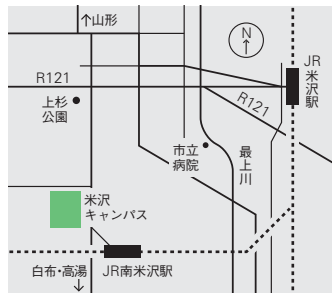

アクセスマップ

鶴岡キャンパス 農学部

〒997-8555 鶴岡市若葉町1-23
TEL：0235-28-2911
JR鶴岡駅から南西約1.5km
JR鶴岡駅前から「鶴岡市内廻り3・4コース」
で「農学部前」下車（約4分）
徒歩の場合はJR鶴岡駅前から約15分
JR山形駅からJR鶴岡駅まではバスで約2時間

小白川キャンパス

人文社会科学部・地域教育文化学部・理学部

〒990-8560 山形市小白川町一丁目4-12
TEL：023-628-4063
JR山形駅から東方へ約2km
山形駅から「山形県庁」行きバスで
「山形南高前山大入口」下車（約7分）徒歩7分
山形駅からベニちゃんバス「東くるりん東原町
先回りコース」で「山大前」下車（約9分）
徒歩の場合はJR山形駅前から約35分

飯田キャンパス

医学部

〒990-9585 山形市飯田西二丁目2-2
TEL：023-628-5049
JR山形駅から南方約4km
JR山形駅前から
「大学病院・東海大山形高」行きバスで
「大学病院」下車（約15分）

米沢キャンパス

工学部

〒992-8510 米沢市城南四丁目3-16
TEL：0238-26-3419
JR米沢駅から南西約2.8km
JR米沢駅前から「市街地循環バス右回り
（青色のバス）」で
「山大正門」下車（約15分）
JR米沢駅前から「白布温泉」行きバスで
「城南二丁目」下車（約10分）
JR山形駅からJR米沢駅までは電車で約45分

学校名	所在地
山形大学	米沢