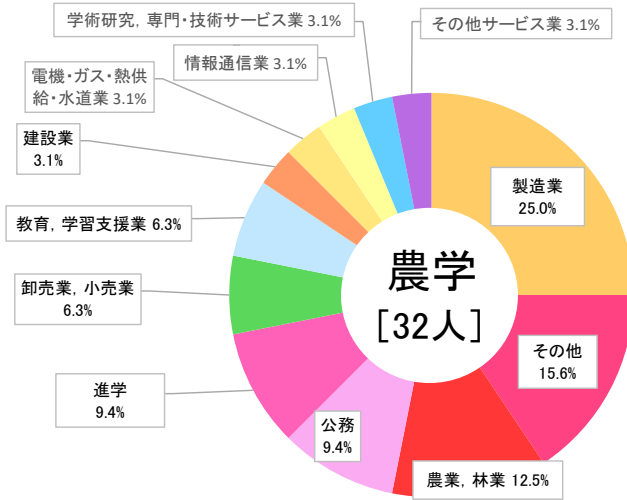

農学
研究科

(就職先)

WDB(株)エウレカ社／青葉化成(株)／アグロカネショウ(株)／朝日工業(株)／(株)伊藤園／(株)建設技研インターナショナル／(株)常磐植物化学研究所／(株)食環境衛生研究所／築野食品工業(株)／(株)東北ハム／東北緑化環境保全(株)／凸版印刷(株)／日本甜菜製糖(株)／東日本旅客鉄道(株)／(株)ファーム・フロンティア／プリマハム(株)／(株)最上川環境技術研究所／(株)野生動物保護管理事務所／ユースキン製薬(株)／リンナイ(株)／一般財団法人日本医薬情報センター／林野庁／東北地方整備局／青森県／山形県／福島県／千葉県／京都府／栃木県教員

(進学先)

岩手大学大学院連合農学研究科