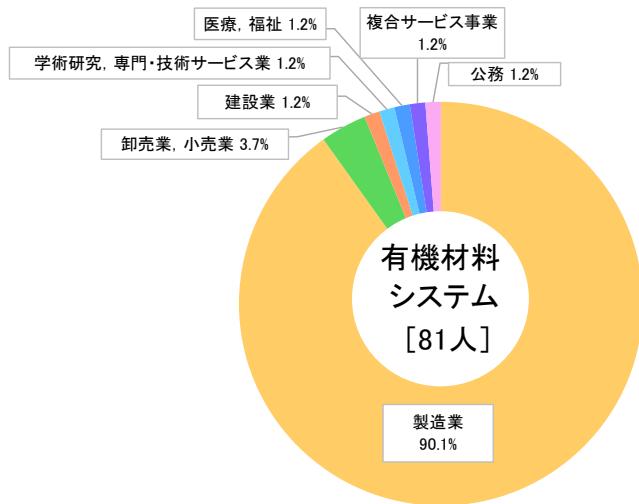

有機材料システム研究科

(就職先)

アイカ工業(株)/曙ブレーキ工業(株)/出光興産(株)/NOK(株)/キヤノン(株)/株クラレ/シャープ(株)/信越ポリマー(株)/住友理工(株)/千住金属工業(株)/大日精化工業(株)/東京エレクトロン(株)/トヨタ自動車(株)/トヨタ自動車東日本(株)/トヨタ紡織(株)/日油(株)/株ニフコ/日立化成(株)/矢崎総業(株)/株ユボ・コーポレーション/仙台市

(進学先)

京都大学大学院工学研究科/山形大学大学院有機材料システム研究科