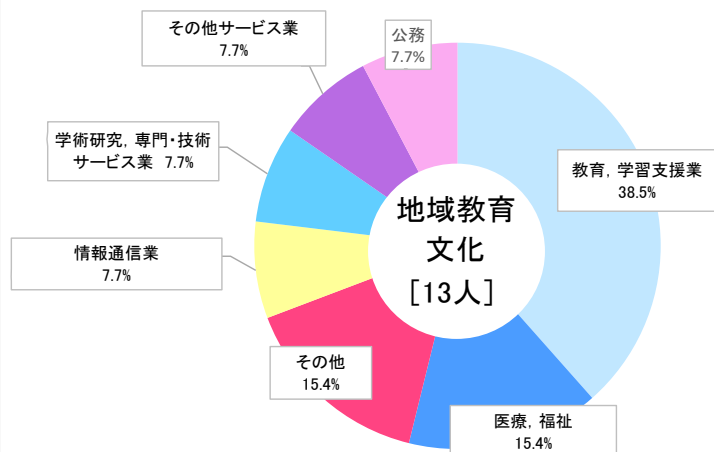

（進学先）

広東外語外貿大学日本語文化学院, 筑波大学大学院／人文社会学研究科／東北大学大学院文学研究科／新潟大学大学院現代社会文化研究科

地域教育文化研究科

（就職先）

(株)秋田放送／(株)アサノ大成基礎エンジニアリング／医療法人山容会山容病院／社会医療法人公徳会／新山形ホームテック／スポーツメイト白石蔵王／生協さくら病院／仙台市精神保健福祉総合センター／中央労働災害防止協会／(株)ナナイロ／国立大学法人山形大学／法務省大阪矯正管区／山形県／山形県警察本部／東京都特別区／山形県教員／宮城県教員／福島県教員／千葉県教員

医学系研究科