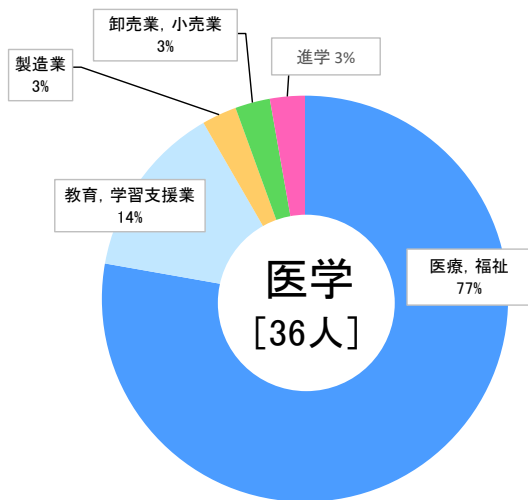

（就職先）

関東学院大学看護学部／公立置賜総合病院／篠田総合病院／東北中央病院／新潟医療福祉大学医療技術学部／日本海総合病院／山形済生病院／山形大学医学部・医学部附属病院／あすか製薬(株)／MRSプランニング／加速器エンジニアリング(株)／(株)クリエイトエス・デー／ソニーセミコンダクタマニュファクチャリング(株)／第一三共(株)研究開発部／(独)医薬品医療機器総合機構／日本住宅(株)／日新製薬(株)／日本全薬工業(株)／ハムリー(株)／MIZ(株)／岩手県立大学看護学部／国立循環器病センター病院／山形県衛生研究所／山形県立中央病院／酒田市／白鷹町立病院／山形市立病院済生館 他

（進学先）

山形大学大学院医学系研究科博士後期課程