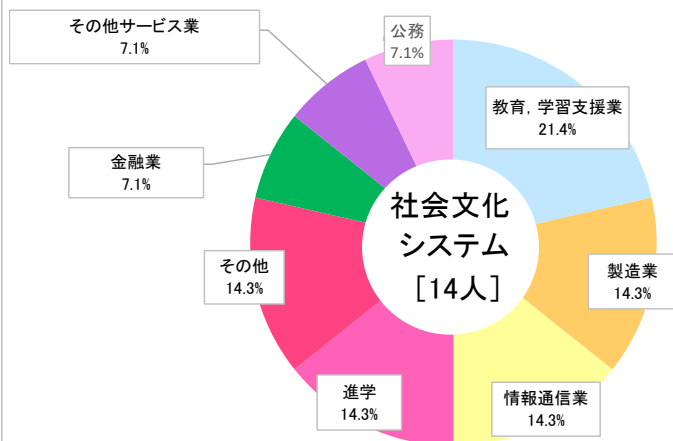

2019（令和元年）年度 大学院修了者 業種別内訳

< 進路状況 >

社会文化システム研究科

< 主な就職先（過去3年データ） >

（就職先）

ASEジャパン(株)／(株)アイエスエフネット／学校法人富澤学園東北文科大学短期大学部／くらコーポレーション／スズキハイテック(株)／チッタゴン工業大学(教員)／東北芸術工科大学(教員)／農林中央金庫／(株)富士工業／ペルー国立サンマルコス大学(教員)／ペルー国立サンマルコス大学付属博物館(学芸員)／(株)保志(アルテマイスター)／緑川化成工業(株)／宮城交通(株)／(株)メイン／国立大学法人東北大学／東北管区行政評価局／山形市／酒田市