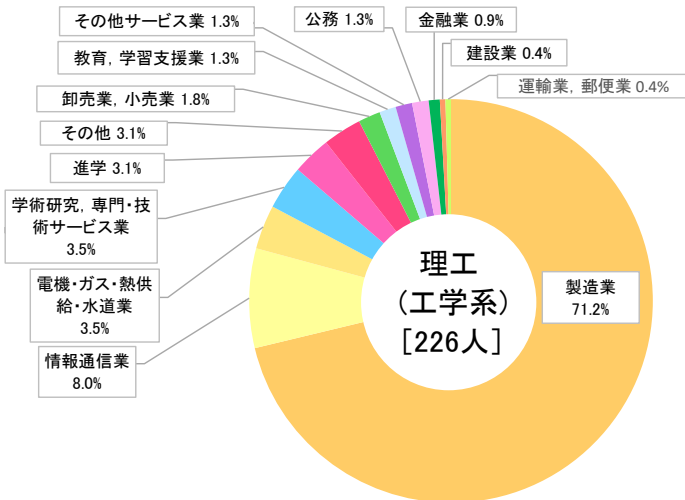

理工学研究科(工学系)

(就職先)

アルプス電気(株)/いすゞ自動車(株)/NOK(株)/ジヤトコ(株)/株ソフトクリエイティブホールディングス/大日精化工業(株)/デクセルアルズ(株)/テルモ(株)/東北電力(株)/株パナソニックシステムネットワークス開発研究所/東日本旅客鉄道(株)/日立化成(株)/富士電機(株)/経済産業省/国土交通省/宮城県/山形県/新潟県/秋田市/山形市

(進学先)

カルガリー大学大学院/総合研究大学院大学物理科学研究科/パーゼル大学大学院化学科/山形大学大学院理工学研究科