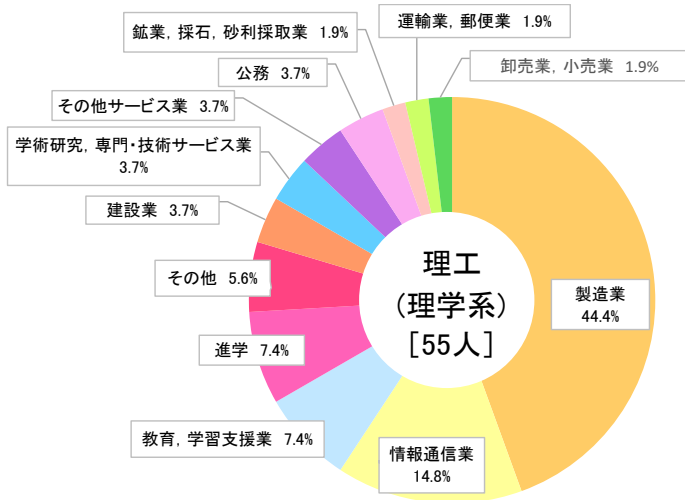

理工学研究科(理学系)

(就職先)

(株)ウェザーニューズ/高級アルコール工業(株)/国立研究開発法人水産研究・教育機構国際水産資源研究所/国立研究開発法人日本原子力研究開発機構/株DNPデジタルソリューションズ/東京エレクトロン(株)/東ソー・クオーツ(株)/東北電力(株)/東和薬品(株)/凸版印刷(株)/日新製菓(株)/日本精機(株)/国立大学法人山形大学/航空自衛隊/仙台市/鶴岡市/むつ市/洞爺湖有珠山ジオパーク推進協議会/北海道教員/山形県教員

(進学先)

大阪大学大学院理学研究科/総合研究大学院大学複合科学研究科/福島大学大学院共生システム理工学研究科/山形大学大学院理工学研究科