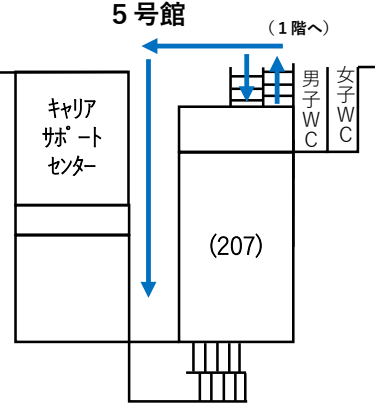

山形大学工学部では、世界基準の最先端研究技術と人・環境の融合を目指したものづくり技術者を育成しています。

- | | | |
|-----|-------------------------------|-------------------|
| 2号館 | 9号館 | 15 事務棟 |
| 3号館 | 10号館
(有機エレクトロニクス研究センター) | 16 国際事業化研究センター |
| 4号館 | 11号館
(有機材料システムフロンティアセンター) | 17 図書館・学術情報基盤センター |
| 5号館 | 12 グリーンマテリアル
成形加工研究センター | 18 保健管理室 |
| 6号館 | 13 講義棟 | 19 体育館・課外活動施設 |
| 7号館 | 14 学生サポートセンター
キャリアサポートセンター | 20 学生食堂・工学部会館 |
| 8号館 | | 21 ものづくりセンターA~D棟 |
| | | 22 旧米沢高等工業学校 本館 |
| | | 23 工学部百周年記念会館 |
| | | 24 ゲストハウスYU |

令和6年度大学入学共通テスト 試験室等案内図

受験者控室	備考
A	1日目：【地理歴史、公民】 1科目目受験者集合場所 2日目：自由に使えます
B	自由に使えます
C	【地理歴史、公民】【理科②】 1科目受験者集合場所

2階

1階

試験場入口

令和6年度大学入学共通テスト 入場・入室開始時刻及び受験者控室等一覧

- 試験場建物内では、静粛に行動するようにしてください。
- 教員、付添者は、工学部構内へ立ち入ることはできません。

○ 試験場建物・受験者控室・試験室への入場・入室開始時刻 ○

【令和6年1月13日(土)・14日(日)の両日】

試験場建物 入場開始時刻	7 : 30
受験者控室 入室開始時刻	7 : 30
試験室 入室開始時刻	7 : 30

○ 受験者控室及び利用可能時間一覧 ○

【令和6年1月13日(土)】

受験者控室名	利用可能時間
A (中示範A教室)	★ 地理歴史, 公民1科目受験者専用 ★
地理歴史, 公民1科目受験者集合場所 (~ 9:55までに必ず集合)	7 : 30 ~ 9 : 55
B (中示範B教室)	7 : 30 ~ 18 : 10
C (大示範教室)	★ 地理歴史, 公民1科目受験者専用 ★
地理歴史, 公民1科目受験者集合場所 (~ 9:55までに必ず集合)	7 : 30 ~ 9 : 55