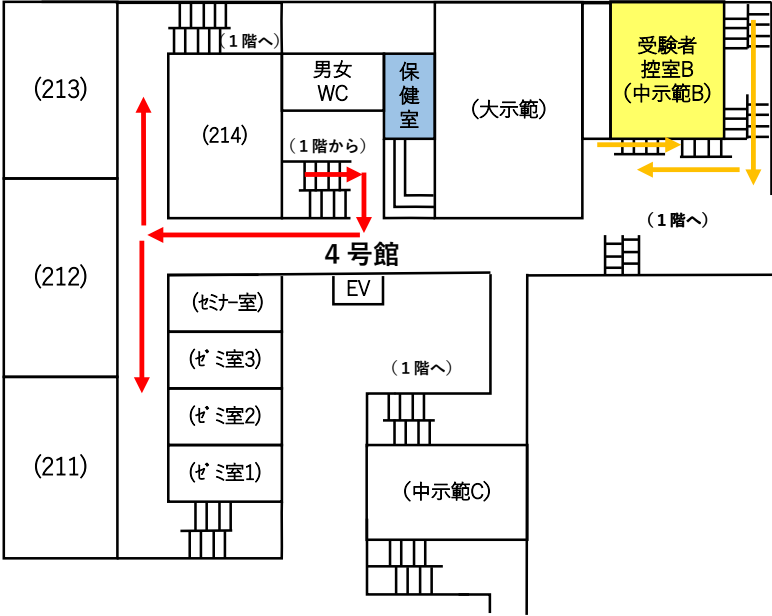

山形大学工学部では、世界基準の最先端研究技術と人・環境の融合を目指したものづくり技術者を育成しています。

- | | | |
|-----|-------------------------------|-------------------|
| 2号館 | 9号館 | 15 事務棟 |
| 3号館 | 10号館
(有機エレクトロニクス研究センター) | 16 国際事業化研究センター |
| 4号館 | 11号館
(有機材料システムフロンティアセンター) | 17 図書館・学術情報基盤センター |
| 5号館 | 12 グリーンマテリアル
成形加工研究センター | 18 保健管理室 |
| 6号館 | 13 講義棟 | 19 体育館・課外活動施設 |
| 7号館 | 14 学生サポートセンター
キャリアサポートセンター | 20 学生食堂・工学部会館 |
| 8号館 | | 21 ものづくりセンターA~D棟 |
| | | 22 旧米沢高等工業学校 本館 |
| | | 23 工学部百周年記念会館 |
| | | 24 ゲストハウスYU |

令和6年度大学入学共通テスト 試験室等案内図

受験者控室	備考
A	1日目：【地理歴史、公民】 1科目目受験者集合場所 2日目：自由に使えます
B	自由に使えます
C	【地理歴史、公民】【理科②】 1科目受験者集合場所

2階

1階

試験場入口

令和6年度大学入学共通テスト 入場・入室開始時刻及び受験者控室等一覧

- 試験場建物内では、静粛に行動するようにしてください。
- 教員、付添者は、工学部構内へ立ち入ることはできません。

○ 試験場建物・受験者控室・試験室への入場・入室開始時刻 ○

【令和6年1月13日(土)・14日(日)の両日】

試験場建物 入場開始時刻	7 : 30
受験者控室 入室開始時刻	7 : 30
試験室 入室開始時刻	7 : 30

○ 受験者控室及び利用可能時間一覧 ○

【令和6年1月13日(土)】

受験者控室名	利用可能時間
A (中示範A教室)	★ 地理歴史, 公民1科目受験者専用 ★
地理歴史, 公民1科目受験者集合場所 (~ 9:55までに必ず集合)	7 : 30 ~ 9 : 55
B (中示範B教室)	7 : 30 ~ 18 : 10
C (大示範教室)	★ 地理歴史, 公民1科目受験者専用 ★
地理歴史, 公民1科目受験者集合場所 (~ 9:55までに必ず集合)	7 : 30 ~ 9 : 55

【令和6年1月14日(日)】

受験者控室名	利用可能時間
A (中示範A教室)	7 : 30 ~ 17 : 40
B (中示範B教室)	7 : 30 ~ 17 : 40
C (大示範教室)	★ 理科②1科目受験者専用 ★
理科②1科目受験者集合場所 (~ 16:00までに必ず集合)	7 : 30 ~ 16 : 00