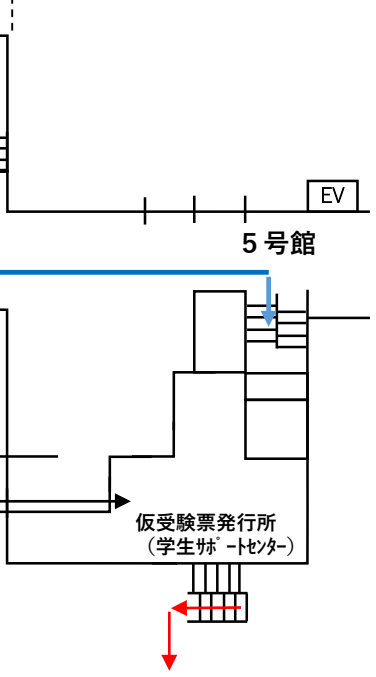

令和6年度大学入学共通テスト 試験室等案内図

受験者控室	備考
A	1日目：【地理歴史、公民】 1科目目受験者集合場所 2日目：自由に使えます
B	自由に使えます
C	【地理歴史、公民】【理科②】 1科目受験者集合場所

2階

1階

試験場入口

令和6年度大学入学共通テスト 入場・入室開始時刻及び受験者控室等一覧

- 試験場建物内では、静粛に行動するようにしてください。
- 教員、付添者は、工学部構内へ立ち入ることはできません。

○ 試験場建物・受験者控室・試験室への入場・入室開始時刻 ○

【令和6年1月13日(土)・14日(日)の両日】

試験場建物 入場開始時刻	7 : 30
受験者控室 入室開始時刻	7 : 30
試験室 入室開始時刻	7 : 30

○ 受験者控室及び利用可能時間一覧 ○

【令和6年1月13日(土)】

受験者控室名	利用可能時間
A (中示範A教室)	★ 地理歴史, 公民1科目受験者専用 ★
地理歴史, 公民1科目受験者集合場所 (~ 9:55までに必ず集合)	7 : 30 ~ 9 : 55
B (中示範B教室)	7 : 30 ~ 18 : 10
C (大示範教室)	★ 地理歴史, 公民1科目受験者専用 ★
地理歴史, 公民1科目受験者集合場所 (~ 9:55までに必ず集合)	7 : 30 ~ 9 : 55

【令和6年1月14日(日)】

受験者控室名	利用可能時間
A (中示範A教室)	7 : 30 ~ 17 : 40
B (中示範B教室)	7 : 30 ~ 17 : 40
C (大示範教室)	★ 理科②1科目受験者専用 ★
理科②1科目受験者集合場所 (~ 16:00までに必ず集合)	7 : 30 ~ 16 : 00