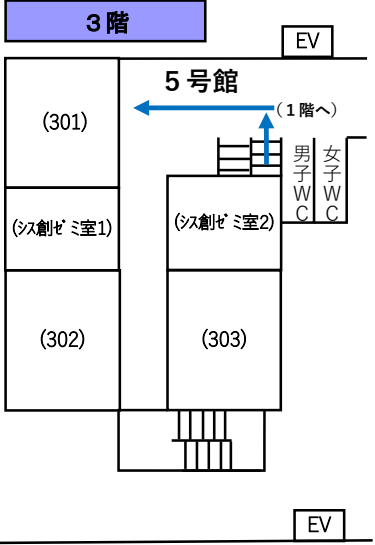

山形大学工学部では、世界基準の最先端研究技術と人・環境の融合を目指したものづくり技術者を育成しています。

- | | | |
|-----|-------------------------------|-------------------|
| 2号館 | 9号館 | 15 事務棟 |
| 3号館 | 10号館
(有機エレクトロニクス研究センター) | 16 国際事業化研究センター |
| 4号館 | 11号館
(有機材料システムフロンティアセンター) | 17 図書館・学術情報基盤センター |
| 5号館 | 12 グリーンマテリアル
成形加工研究センター | 18 保健管理室 |
| 6号館 | 13 講義棟 | 19 体育館・課外活動施設 |
| 7号館 | 14 学生サポートセンター
キャリアサポートセンター | 20 学生食堂・工学部会館 |
| 8号館 | | 21 ものづくりセンターA~D棟 |
| | | 22 旧米沢高等工業学校 本館 |
| | | 23 工学部百周年記念会館 |
| | | 24 ゲストハウスYU |

令和6年度大学入学共通テスト 試験室等案内図

受験者控室	備考
A	1日目：【地理歴史、公民】 1科目目受験者集合場所 2日目：自由に使えます
B	自由に使えます
C	【地理歴史、公民】【理科②】 1科目受験者集合場所

2階

1階

試験場入口

令和6年度大学入学共通テスト 入場・入室開始時刻及び受験者控室等一覧

- 試験場建物内では、静粛に行動するようにしてください。
- 教員、付添者は、工学部構内へ立ち入ることはできません。

○ 試験場建物・受験者控室・試験室への入場・入室開始時刻 ○

【令和6年1月13日(土)・14日(日)の両日】

試験場建物 入場開始時刻	7 : 30
受験者控室 入室開始時刻	7 : 30
試験室 入室開始時刻	7 : 30

○ 受験者控室及び利用可能時間一覧 ○

【令和6年1月13日(土)】

受験者控室名	利用可能時間
A (中示範A教室)	★ 地理歴史, 公民1科目受験者専用 ★
地理歴史, 公民1科目受験者集合場所 (~ 9:55までに必ず集合)	7 : 30 ~ 9 : 55
B (中示範B教室)	7 : 30 ~ 18 : 10
C (大示範教室)	★ 地理歴史, 公民1科目受験者専用 ★
地理歴史, 公民1科目受験者集合場所 (~ 9:55までに必ず集合)	7 : 30 ~ 9 : 55

【令和6年1月14日(日)】

受験者控室名	利用可能時間
A (中示範A教室)	7 : 30 ~ 17 : 40
B (中示範B教室)	7 : 30 ~ 17 : 40
C (大示範教室)	★ 理科②1科目受験者専用 ★
理科②1科目受験者集合場所 (~ 16:00までに必ず集合)	7 : 30 ~ 16 : 00