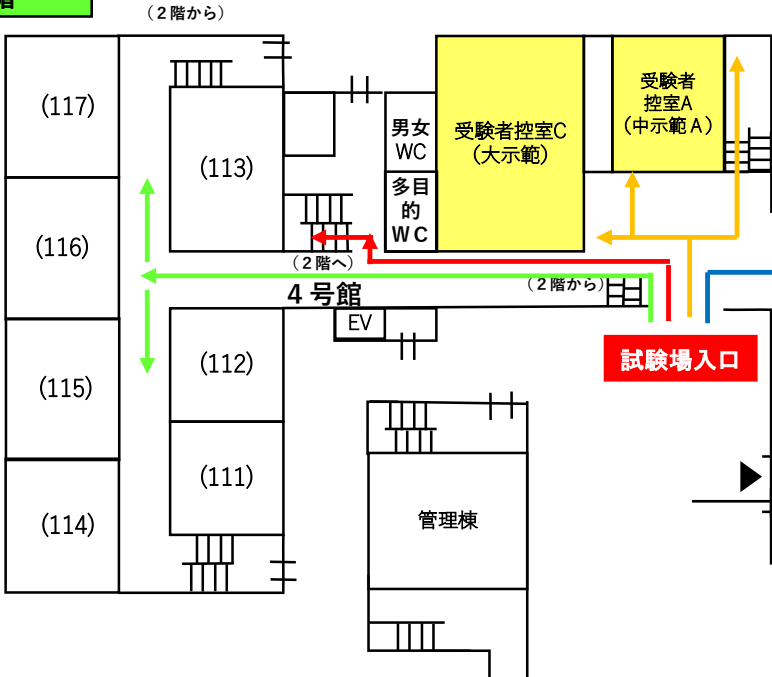

山形大学工学部では、世界基準の最先端研究技術と人・環境の融合を目指したものづくり技術者を育成しています。

- | | | |
|-----|-------------------------------|-------------------|
| 2号館 | 9号館 | 15 事務棟 |
| 3号館 | 10号館
(有機エレクトロニクス研究センター) | 16 国際事業化研究センター |
| 4号館 | 11号館
(有機材料システムフロンティアセンター) | 17 図書館・学術情報基盤センター |
| 5号館 | 12 グリーンマテリアル
成形加工研究センター | 18 保健管理室 |
| 6号館 | 13 講義棟 | 19 体育館・課外活動施設 |
| 7号館 | 14 学生サポートセンター
キャリアサポートセンター | 20 学生食堂・工学部会館 |
| 8号館 | | 21 ものづくりセンターA~D棟 |
| | | 22 旧米沢高等工業学校 本館 |
| | | 23 工学部百周年記念会館 |
| | | 24 ゲストハウスYU |

令和6年度大学入学共通テスト 試験室等案内図

受験者控室	備考
A	1日目：【地理歴史、公民】 1科目目受験者集合場所 2日目：自由に使えます
B	自由に使えます
C	【地理歴史、公民】【理科②】 1科目受験者集合場所

2階

1階

試験場入口

令和6年度大学入学共通テスト 入場・入室開始時刻及び受験者控室等一覧

- 試験場建物内では、静粛に行動するようにしてください。
- 教員、付添者は、工学部構内へ立ち入ることはできません。

○ 試験場建物・受験者控室・試験室への入場・入室開始時刻 ○

【令和6年1月13日(土)・14日(日)の両日】

試験場建物 入場開始時刻	7 : 30
受験者控室 入室開始時刻	7 : 30
試験室 入室開始時刻	7 : 30

○ 受験者控室及び利用可能時間一覧 ○

【令和6年1月13日(土)】

受験者控室名	利用可能時間
A (中示範A教室)	★ 地理歴史, 公民1科目受験者専用 ★
地理歴史, 公民1科目受験者集合場所 (~ 9:55までに必ず集合)	7 : 30 ~ 9 : 55
B (中示範B教室)	7 : 30 ~ 18 : 10
C (大示範教室)	★ 地理歴史, 公民1科目受験者専用 ★
地理歴史, 公民1科目受験者集合場所 (~ 9:55までに必ず集合)	7 : 30 ~ 9 : 55

【令和6年1月14日(日)】

受験者控室名	利用可能時間
A (中示範A教室)	7 : 30 ~ 17 : 40
B (中示範B教室)	7 : 30 ~ 17 : 40
C (大示範教室)	★ 理科②1科目受験者専用 ★
理科②1科目受験者集合場所 (~ 16:00までに必ず集合)	7 : 30 ~ 16 : 00