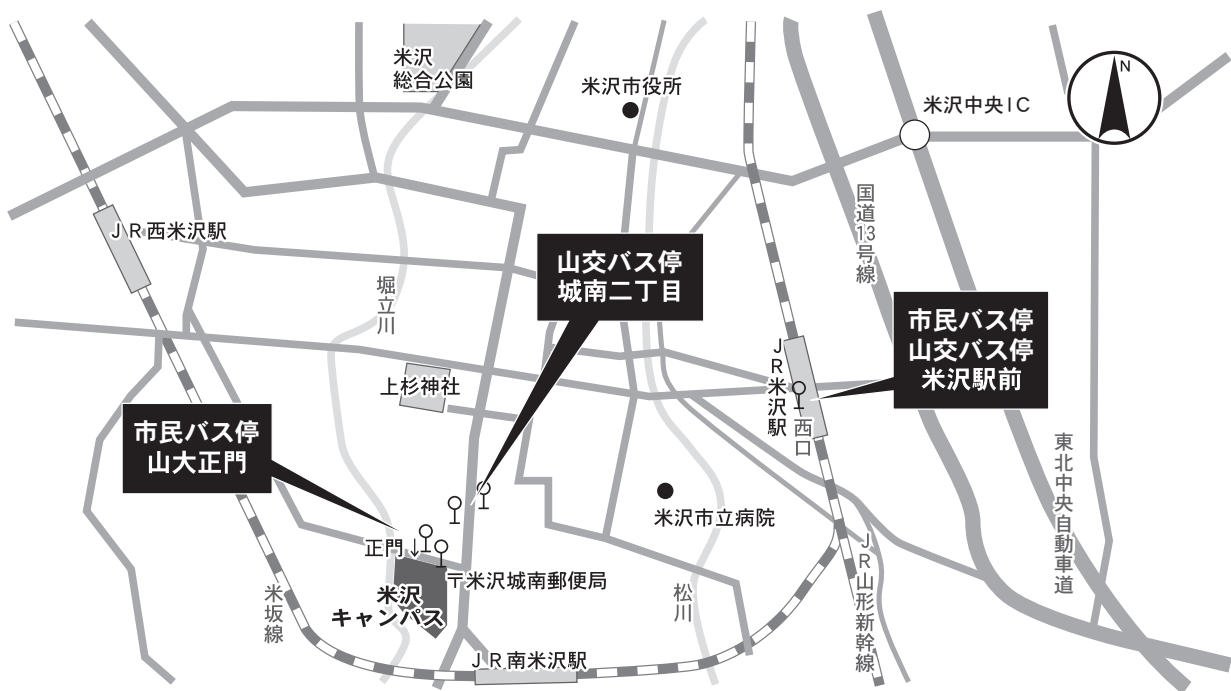

## 小白川キャンパス

人文社会科学部試験場，地域教育文化学部試験場，理学部試験場  
山形市小白川町一丁目 4-12

ア ク セ ス		所要時間
徒 歩	J R 山形駅東口から，東方へ約2.3km	約35分
山形大学 専用シャ トルバス	入学試験時には，J R 山形駅東口停留所と小白川キャンパスを結ぶシャトルバスを無料でご利用いただけます。ただし，令和元年11月16日(土)に実施される推薦入試Ⅰ(理学部)及び令和2年2月1日(土)に実施される推薦入試Ⅱ(人文社会科学部)においては，運行されませんのでご注意ください。 ・入試当日はキャンパス付近の混雑が予想されますので，時間に余裕を持ってお越しください。 ・時刻表の詳細については，本学ホームページでご確認ください。	約10分
市民バス (※)	・J R 山形駅東口特設停留所から「東部エリア・東原町先回りコース」バス(ベニちゃんバス東くるりん)で「山大前」下車(約9分)，徒歩1分 ・J R 山形駅東口特設停留所から「東部エリア・小荷駄町先回りコース」バス(ベニちゃんバス東くるりん)で「山大前」下車(約19分)，徒歩1分 ・時刻表等の詳細については，山形市公式ホームページでご確認ください。 ( <a href="http://www.city.yamagata-yamagata.lg.jp/">http://www.city.yamagata-yamagata.lg.jp/</a> )	東原町 先回りコース 約10分 ----- 小荷駄町 先回りコース 約20分
路線バス (山交バス) (※)	J R 山形駅東口停留所(5番乗り場)から「宝沢・関沢」行きバスで「小白川一丁目」下車(約11分)，徒歩3分	約14分
	J R 山形駅東口停留所(4番乗り場)から「山形県庁」行きバスで「南高前・山大入口」下車(約7分)，徒歩7分	約14分
	J R 仙台駅前から「山形駅前」行き高速バスで「南高前・山大入口」下車(約60分)，徒歩7分	約67分

ア ク セ ス		所要時間
徒 歩	J R 山形駅東口から南方へ約4 km	約65分
路線バス (山交バス) (※)	J R 山形駅東口停留所(4番乗り場)から「大学病院・東海大山形高」行きバスで「大学病院」下車	約15分

# 米沢キャンパス

工学部試験場  
米沢市城南四丁目 3-16

※ J R 山形駅から J R 米沢駅までの所要時間は約45分

ア ク セ ス		所要時間
徒 歩	J R 米沢駅から南西へ約3.4km	約55分
	J R 南米沢駅出口から北西へ約1 km	約15分
市民バス	J R 米沢駅前停留所から「市街地循環バス右回り（ヨネザアド号（青色のバス）」で「山大正門」下車 ※運行状況： <a href="https://www1.busnav.net/yonezawa/">https://www1.busnav.net/yonezawa/</a>	約15分
路線バス (山交バス)	J R 米沢駅前停留所から「白布温泉」行きバスで「城南二丁目」下車(約10分)，徒歩3分	約13分

## 鶴岡キャンパス

農学部試験場  
鶴岡市若葉町1-23

※JR山形駅から鶴岡エスマールまでの所要時間は、高速バス約120分

アクセス		所要時間
徒歩	JR鶴岡駅から南西へ約1.4km	約20分
路線バス (庄内交通)	JR鶴岡駅前から「鶴岡市内廻り3コース」で「農学部前」下車 ※便数が少ないため、ご利用の際は運行状況をご確認ください。 運行状況： <a href="http://www.shonaihotsu.jp/local_bus/index.html#turuoka">http://www.shonaihotsu.jp/local_bus/index.html#turuoka</a>	約7分