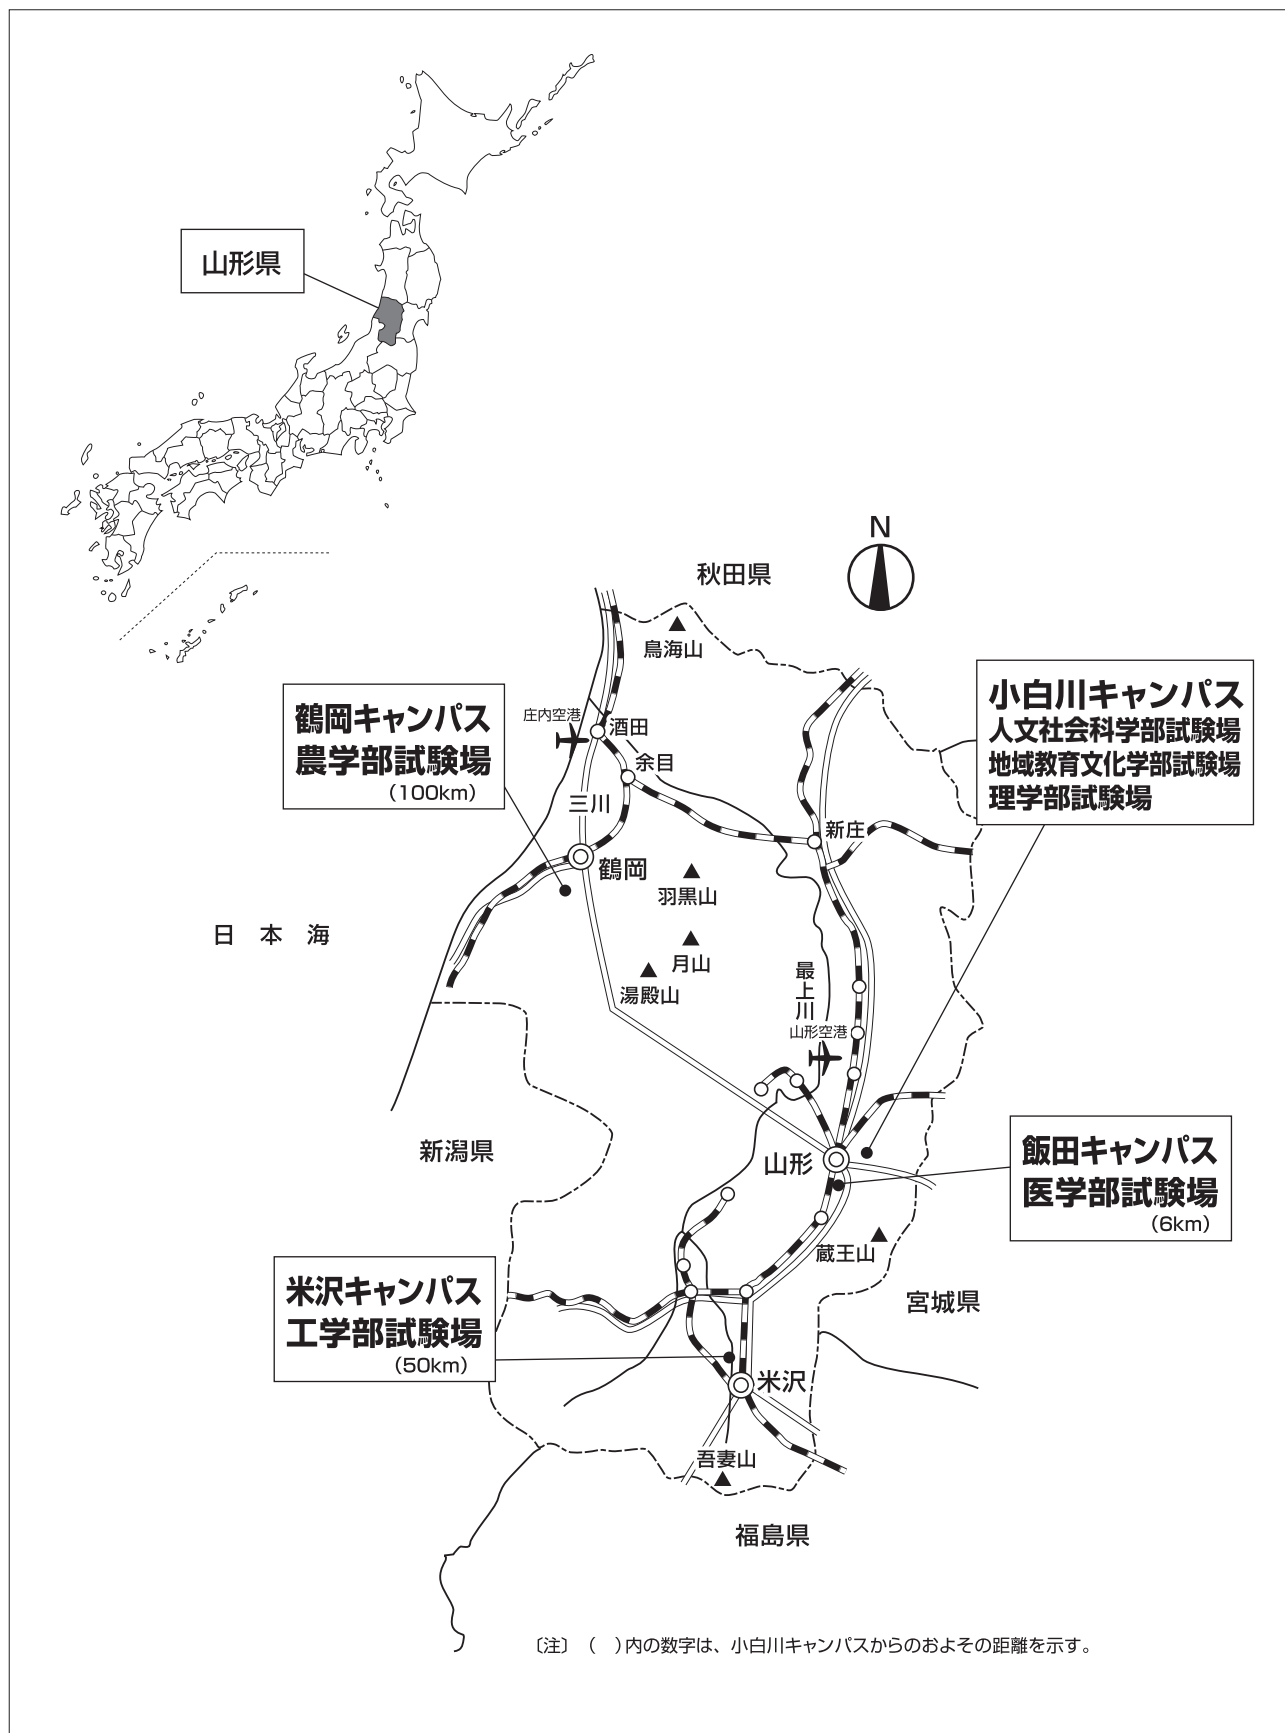

## V 山形大学試験場案内図

## 小白川キャンパス

人文社会科学部試験場，地域教育文化学部試験場，理学部試験場  
山形市小白川町一丁目 4-12

ア ク セ ス		所要時間
徒 歩	J R 山形駅東口から，東方へ約2.3km	約35分
山形大学 専用シャ トルバス	入学試験時には，J R 山形駅東口停留所と小白川キャンパスを結ぶシャトルバスを無料でご利用いただけます。ただし，令和元年11月16日(土)に実施される推薦入試Ⅰ(理学部)及び令和2年2月1日(土)に実施される推薦入試Ⅱ(人文社会科学部)においては，運行されませんのでご注意ください。 ・入試当日はキャンパス付近の混雑が予想されますので，時間に余裕を持ってお越しください。 ・時刻表の詳細については，本学ホームページでご確認ください。	約10分
市民バス (※)	・J R 山形駅東口特設停留所から「東部エリア・東原町先回りコース」バス(ベニちゃんバス東くるりん)で「山大前」下車(約9分)，徒歩1分 ・J R 山形駅東口特設停留所から「東部エリア・小荷駄町先回りコース」バス(ベニちゃんバス東くるりん)で「山大前」下車(約19分)，徒歩1分 ・時刻表等の詳細については，山形市公式ホームページでご確認ください。 ( <a href="http://www.city.yamagata-yamagata.lg.jp/">http://www.city.yamagata-yamagata.lg.jp/</a> )	東原町 先回りコース 約10分 ----- 小荷駄町 先回りコース 約20分
路線バス (山交バス) (※)	J R 山形駅東口停留所(5番乗り場)から「宝沢・関沢」行きバスで「小白川一丁目」下車(約11分)，徒歩3分	約14分
	J R 山形駅東口停留所(4番乗り場)から「山形県庁」行きバスで「南高前・山大入口」下車(約7分)，徒歩7分	約14分
	J R 仙台駅前から「山形駅前」行き高速バスで「南高前・山大入口」下車(約60分)，徒歩7分	約67分

ア ク セ ス		所要時間
徒 歩	J R 山形駅東口から南方へ約4 km	約65分
路線バス (山交バス) (※)	J R 山形駅東口停留所(4番乗り場)から「大学病院・東海大山形高」行きバスで「大学病院」下車	約15分

# 米沢キャンパス

工学部試験場  
米沢市城南四丁目 3-16

※ J R 山形駅から J R 米沢駅までの所要時間は約45分

ア ク セ ス		所要時間
徒 歩	J R 米沢駅から南西へ約3.4km	約55分
	J R 南米沢駅出口から北西へ約1 km	約15分
市民バス	J R 米沢駅前停留所から「市街地循環バス右回り（ヨネザアド号（青色のバス）」で「山大正門」下車 ※運行状況： <a href="https://www1.busnav.net/yonezawa/">https://www1.busnav.net/yonezawa/</a>	約15分
路線バス (山交バス)	J R 米沢駅前停留所から「白布温泉」行きバスで「城南二丁目」下車(約10分)，徒歩3分	約13分