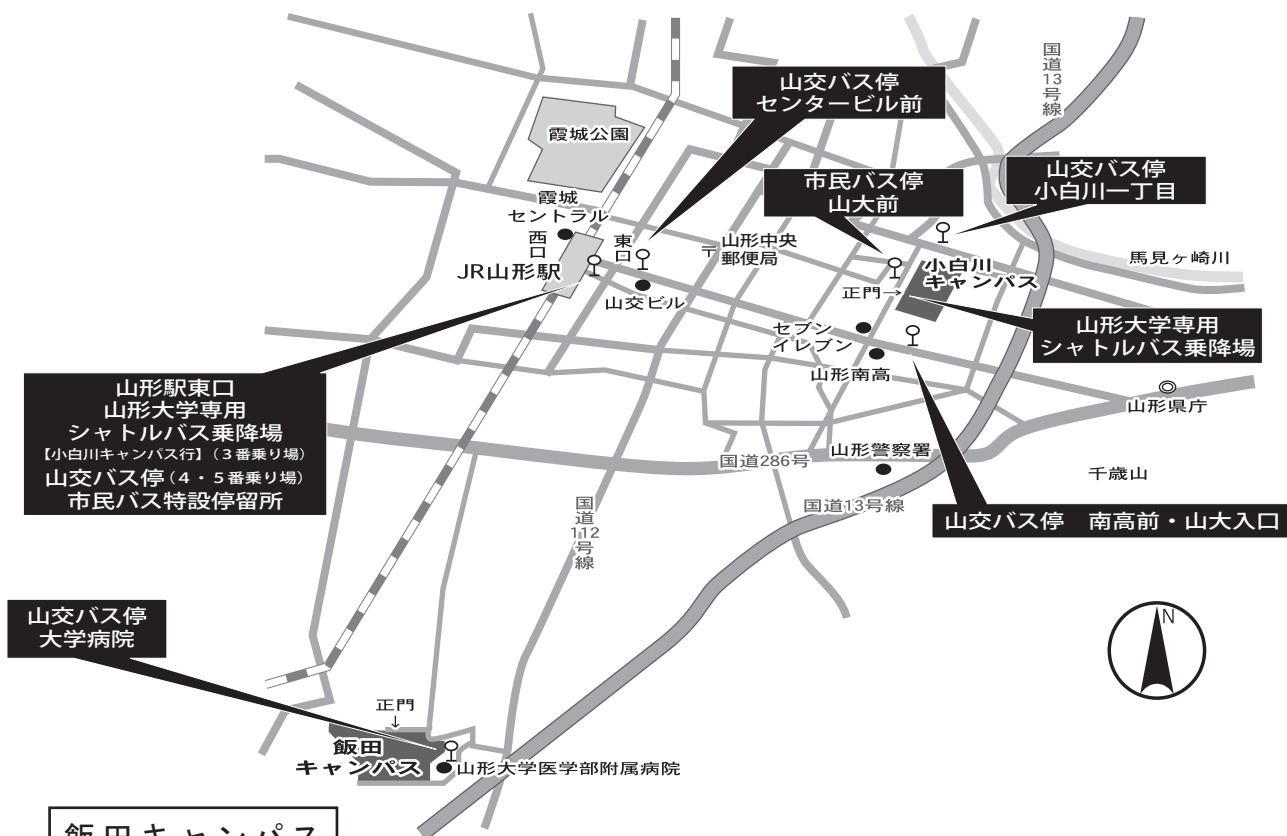

## V 山形大学試験場案内図

## 小白川キャンパス

人文社会科学部試験場，地域教育文化学部試験場，理学部試験場  
山形市小白川町一丁目 4-12

ア ク セ ス		所要時間
徒 歩	J R山形駅東口から，東方へ約2.3km	約35分
山形大学 専用シャ トルバス	入学試験時には，J R山形駅前停留所と小白川キャンパスを結ぶシャトルバスを無料でご利用いただけます。ただし，平成29年11月18日（土）に実施される推薦入試Ⅰ（理学部）及び平成30年1月27日（土）に実施される推薦入試Ⅱ（理学部）においては，運行されませんのでご注意ください。 ・入試当日はキャンパス付近の混雑が予想されますので，時間に余裕を持ってお越しください。 ・時刻表の詳細については，本学ホームページでご確認ください。	約10分
市民バス	・J R山形駅前（東口）特設停留所から「東部エリア・東原町先回りコース」バス（ベニちゃんバス東くるりん）で「山大前」下車（約9分），徒歩1分 ・J R山形駅前（東口）特設停留所から「東部エリア・小荷駄町先回りコース」バス（ベニちゃんバス東くるりん）で「山大前」下車（約19分），徒歩1分 ・時刻表等の詳細については，山形市公式ホームページでご確認ください。 ( <a href="http://www.city.yamagata-yamagata.lg.jp/">http://www.city.yamagata-yamagata.lg.jp/</a> )	東原町 先回りコース 約10分 ----- 小荷駄町 先回りコース 約20分
路線バス	J R山形駅前停留所（5番乗り場）から「宝沢・関沢」行きバスで「小白川一丁目」下車（約11分），徒歩3分	約14分
	J R山形駅前停留所（4番乗り場）から「山形県庁」行きバスで「南高前・山大入口」下車（約7分），徒歩7分	約14分
	J R仙台駅前から「山形駅前」行き高速バスで「南高前・山大入口」下車（約65分），徒歩7分	約72分

## 飯田キャンパス

医学部試験場  
山形市飯田西二丁目 2-2

ア ク セ ス		所要時間
徒 歩	J R山形駅東口から南方へ約4 km	約65分
路線バス (山交バス)	J R山形駅前停留所（4番乗り場）から「大学病院・東海大山形高」行きバスで「大学病院」下車	約15分

# 米沢キャンパス

工学部試験場  
米沢市城南四丁目 3-16

※ J R 山形駅から J R 米沢駅までの所要時間は約45分

ア ク セ ス		所要時間
徒 歩	J R 米沢駅から南西へ約3.4km	約55分
	J R 南米沢駅出口から北西へ約1 km	約15分
市民バス	J R 米沢駅前停留所から「市街地循環バス右回り（ヨネザアド号（青色のバス）」で「山大正門」下車 ※運行状況： <a href="http://www.busnav.net/yonezawa/">http://www.busnav.net/yonezawa/</a>	約15分
路線バス (山交バス)	J R 米沢駅前停留所から「白布温泉」行きバスで「城南二丁目」下車(約10分)、徒歩3分	約13分