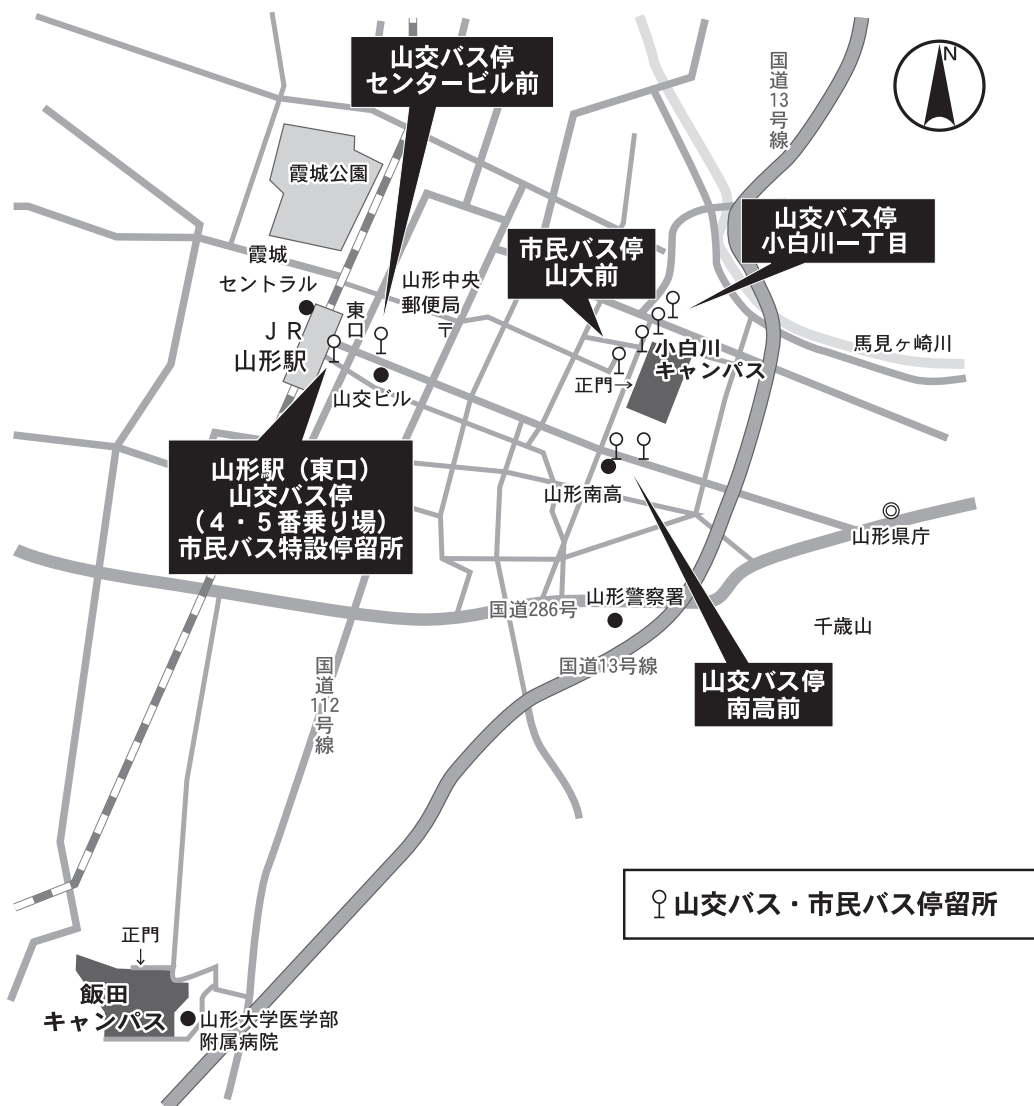

X 山形大学試験場案内図

小白川キャンパス

人文社会科学部試験場
 地域教育文化学部試験場
 理学部試験場

山形市小白川町一丁目 4 - 12

ア ク セ ス		所要時間
徒 歩	J R 山形駅東口から、東方へ約2.5km	約 30 分
市民バス	・ J R 山形駅（東口）特設停留所から「東部エリア・東原町先回りコース」バス（ベニちゃんバス東くるりん）で「山大前」下車（約9分）、徒歩1分 ・ J R 山形駅（東口）特設停留所から「東部エリア・小荷駄町先回りコース」バス（ベニちゃんバス東くるりん）で「山大前」下車（約19分）、徒歩1分 ・ 時刻表等の詳細については、山形市公式ホームページでご確認ください。 (https://www.city.yamagata-yamagata.lg.jp)	東原町先回りコース 約 10 分
		小荷駄町先回りコース 約 20 分
路線バス (山交バス) (※)	J R 山形駅前停留所（5番乗り場）から「宝沢・関沢」行きバスで「小白川一丁目」下車（約11分）、徒歩3分	約 14 分
	J R 山形駅前停留所（4番乗り場）から「県庁前・県庁北口」行きバスで「南高前・山大入口」下車（約6分）、徒歩7分	約 13 分
	J R 仙台駅前から「山形駅前」行き高速バスで「南高前」下車（約55分）、徒歩7分	約 62 分

※運行状況

米沢キャンパス

工学部試験場

米沢市城南四丁目3-16

※ J R 山形駅から J R 米沢駅までの所要時間は約45分

ア ク セ ス		所要時間
徒 歩	J R 米沢駅西口から南西へ約3 km	約40分
	J R 南米沢駅出口から北西へ約500m	約5分
市民バス	J R 米沢駅前停留所から「市街地循環バス右回り（ヨネザアド号（青色のバス）」で「山大正門」下車 ※運行状況： https://www1.busnav.net/yonezawa/	約15分
	J R 米沢駅前停留所から「学園都市線」で「城南二丁目」下車 徒歩3分	約30分

鶴岡キャンパス

農学部試験場

鶴岡市若葉町1-23

※ J R山形駅から鶴岡エスモールまでの所要時間は、高速バス約120分

ア ク セ ス		所要時間
徒 歩	J R 鶴岡駅から南西へ約1 km	約15分
路線バス (庄内交通)	J R 鶴岡駅前停留所から「鶴岡市内循環 B コース (左回り)」で「農学部前」下車 ※便数が少ないため、ご利用の際は運行状況をご確認ください。 運行状況： http://www.shonaihotsu.jp/local_bus/index.html	約6分