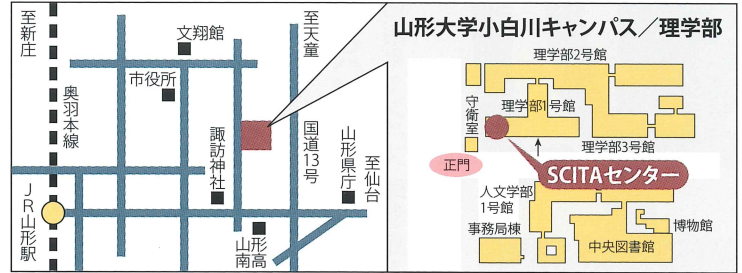

日 時:平成21年11月 3日(火:祝日)13:00～16:00

会 場:「大宮ソニックシティ」7階7A 教室、7B 教室

活動宇宙

日時／平成21年11月22日(日)
13時30分～16時50分

会場／山形大学SCITA(サイタ)センター
(山形大学小白川キャンパス理学部1号館1階)

美しい星空や宇宙は沈黙の空間のように見えます。でも、宇宙は静かではありません。とんだりはねたり、渦をまいたり、爆発したり、びっくりするような活動的な宇宙の姿を体験してみませんか。4次元宇宙シミュレーションではメガネをかけて立体的な宇宙を見ることが出来ます。何年もかけて撮影した天体写真やコンピュータシミュレーションによる映画(ムービー)で宇宙を見てみましょう。

お問い合わせ・お申し込み先／山形大学理学部事務ユニット

〒990-8560 山形市小白川町1-4-12 TEL 023-628-4505 / FAX 023-628-4510 E-mail risoumu@jm.kj.yamagata-u.ac.jp

主催：山形大学理学部

■プログラム内容

はじめに、立体メガネをかけることにより立体像で太陽系から宇宙の果てまで全体を見渡すことができる装置(4次元宇宙シアター)により、宇宙を体感してもらいながら宇宙の構造を解説します。次にチャンドラX線望遠鏡によるカニ星雲の動画、銀河団の成長の様子を示す動画などを使用して、動的な宇宙を紹介します。また、実験用の気球打ち上げの様子ビデオもお見せします。

かに星雲(吹き付ける強烈なガスが光る)

銀河の集団が大衝突

気球で上空に望遠鏡を浮上させます。ダイナミックな宇宙実験を楽しもう。

■当日<11/22>のスケジュール

- 13:00-13:30 受付
- 13:30-13:45 開会の挨拶、オリエンテーション
- 13:45-14:45 4次元宇宙シアターを用いた
宇宙旅行物語と宇宙の構造の解説
- 14:45-15:00 休憩
- 15:00-16:00 「活動的な宇宙」
(コミュニケーターを含めた双方向会話形式:話題提供)
- 16:00-16:30 質問コーナー、フリートーク
- 16:30-16:50 修了式(アンケート記入、未来博士号授与)

- ◎山形駅より東方約2キロ 徒歩約25分
- ◎山形駅より県庁行きバスで約5分 南高前(山大入口)下車 徒歩7分
- ◎山形駅より防原行きバスで約10分 小白川1丁目下車 徒歩3分
- ※駐車場はありますが、台数に限りがありますので、なるべくバス等をご利用ください。

とんではねる活動宇宙 参加申込書

この申込用紙に必要事項をご記入の上、ファックスでお申し込みください。

FAX.023-628-4510