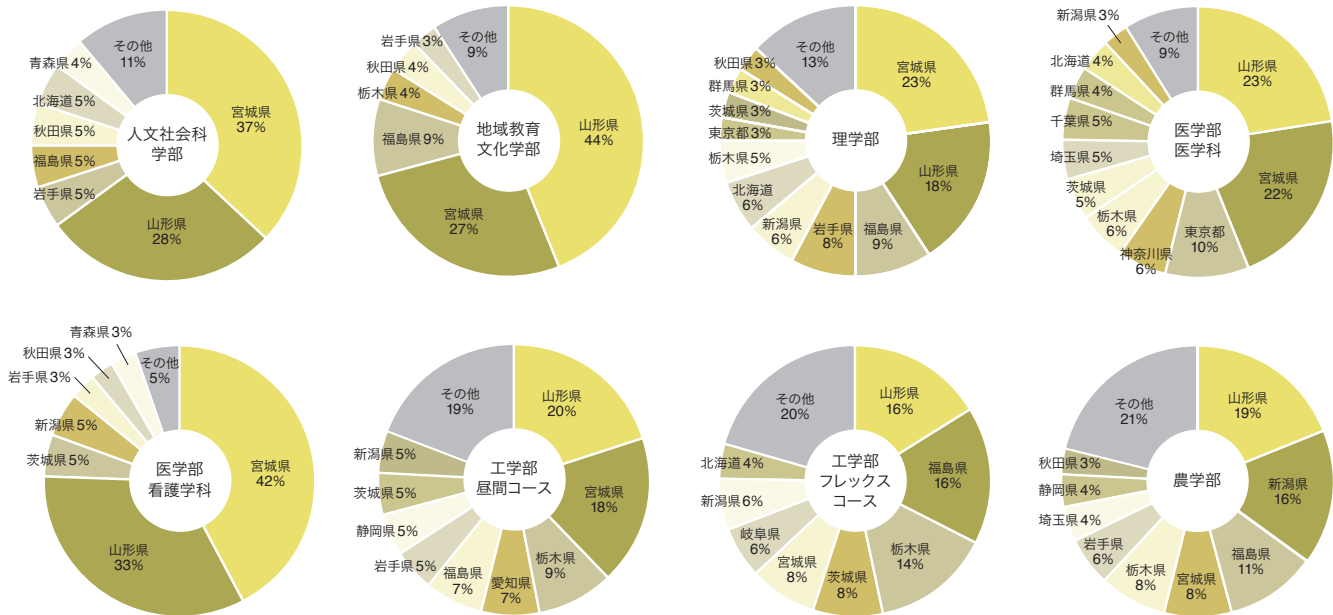

志願者数・入学者数

学部別

2020年度における各学部への入学者数の上位県です。

合計 入学者数1,669人／志願者数5,115人

※社会人と外国人留学生を除く。

都道府県別

2020年度における都道府県別の入学者数と志願者数です。(都道府県 入学者数／志願者数)