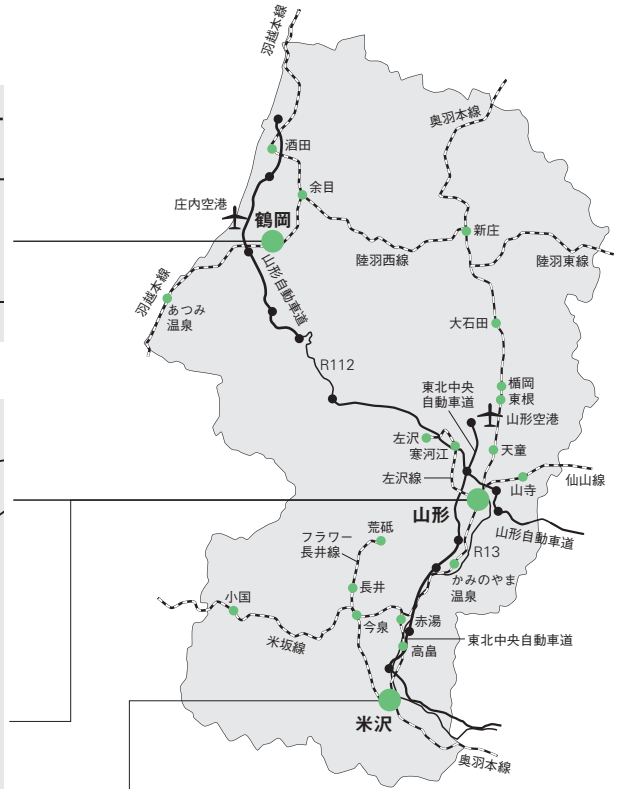

山形駅からベニちゃんバス「東くるりん東原町

先回りコース」で「山大前」下車(約9分)

徒歩の場合はJR山形駅前から約35分

飯田キャンパス

医学部

〒990-9585 山形市飯田西二丁目2-2

TEL : 023-628-5049

JR山形駅から南方約4km

JR山形駅前から

「大学病院・東海大山形高」行きバスで

「大学病院」下車(約15分)

米沢キャンパス

工学部

〒992-8510 米沢市城南四丁目3-16

TEL : 0238-26-3419

JR米沢駅から南西約2.8km

JR米沢駅前から「市街地循環バス右回り(青色のバス)」で

「山大正門」下車(約15分)

JR米沢駅前から「白布温泉」行きバスで

「城南二丁目」下車(約10分)

JR山形駅からJR米沢駅までは電車で約45分

山形市へのアクセス

- 仙台から山形
[電車] 約1時間15分 [高速バス] 約1時間
(約15分間隔で運行)
- 東京から山形
[飛行機] 約1時間 [新幹線] 約2時間40分
- 大阪から山形
[飛行機] 約1時間15分

山形市から各キャンパスへのアクセス

- 山形から米沢
[新幹線] 約35分 [電車] 約45分
- 山形から鶴岡
[高速バス] 約2時間

配 置 図

多目的グラウンド

S = 1 / 2,500

学 校 名	団 地 名
山 形 大 学	飯 田